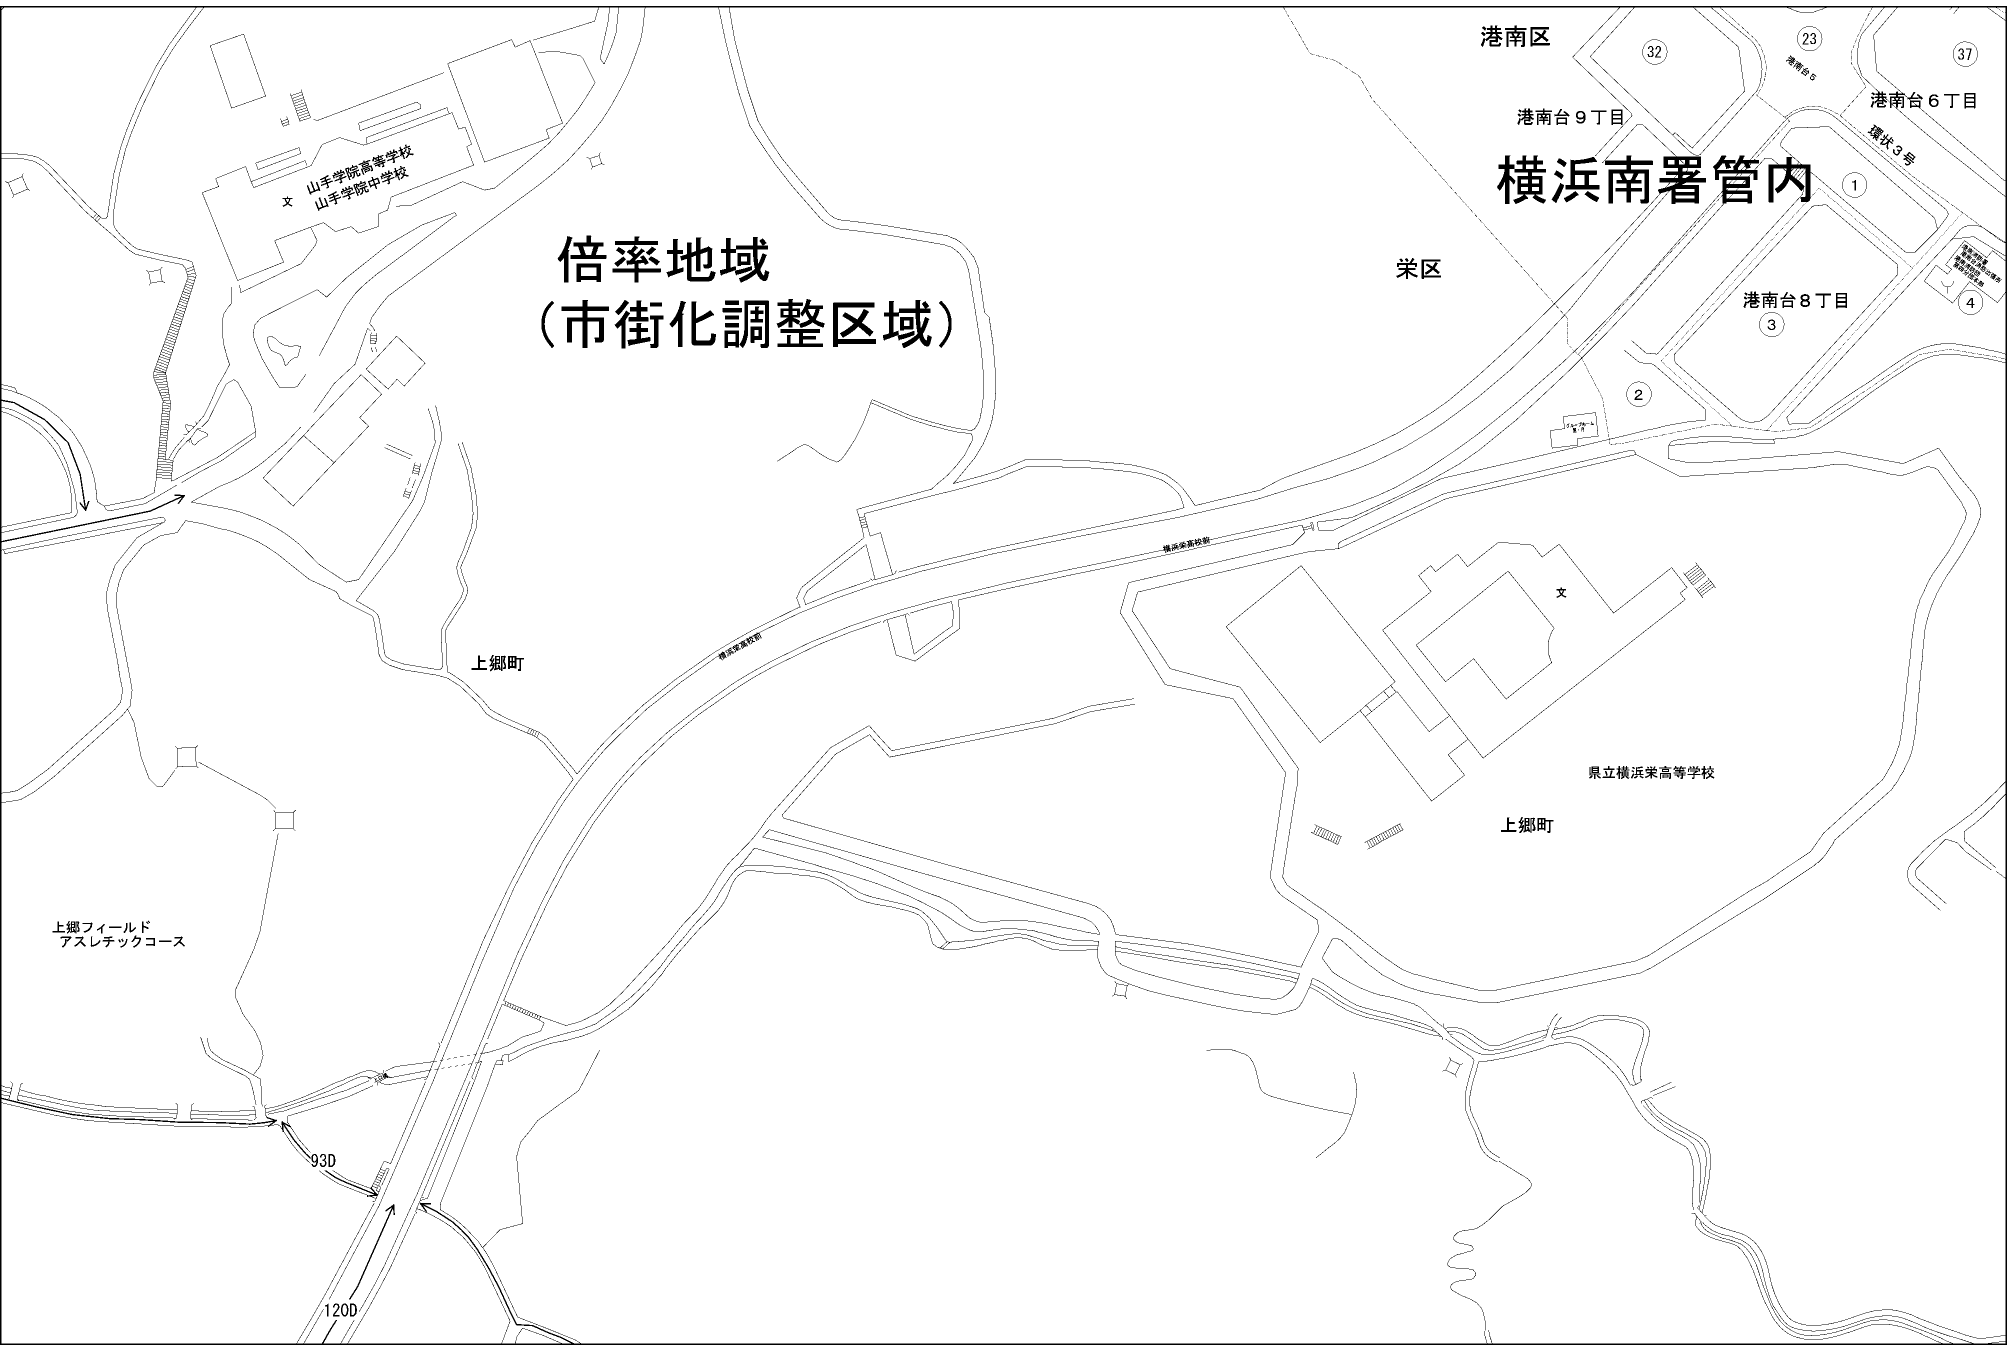

30
68196

ビル街地区 高度商業地区 繁華街地区 普通商業・併用住宅地区 中小工場地区 大工場地区 普通住宅地区

記号	借地権割合	記号	借地権割合
A	90%	E	50%
B	80%	F	40%
C	70%	G	30%
D	60%		

栄区
(戸塚署)

30
68196

倍率地域 (市街化調整区域)

横浜南署管内

上郷フィールド
アスレチックコース

2

3

1

4

32

23

37

93D

1200