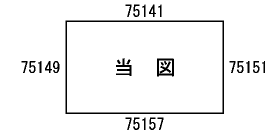

ビル街地区 高度商業地区 繁華街地区 普通商業・併用住宅地区 中小工場地区 大工場地区 普通住宅地区

記号	借地権割合	記号	借地権割合
A	90%	E	50%
B	80%	F	40%
C	70%	G	30%
D	60%		

葉山町
逗子市
(鎌倉署)

倍率地域

倍率地域

逗子市

葉山町

長柄