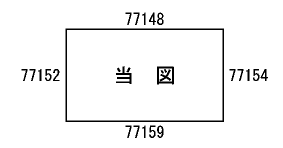

ビル街地区 高度商業地区 繁華街地区 普通商業・併用住宅地区 中小工場地区 大工場地区 普通住宅地区

記号	借地権割合	記号	借地権割合
A	90%	E	50%
B	80%	F	40%
C	70%	G	30%
D	60%		

開成町  
松田町  
(小田原署) 30  
77153