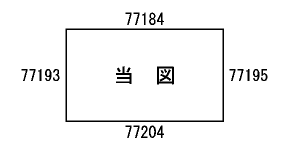

ビル街地区 高度商業地区 繁華街地区 普通商業・併用住宅地区 中小工場地区 大工場地区 普通住宅地区

記号	借地権割合	記号	借地権割合
A	90%	E	50%
B	80%	F	40%
C	70%	G	30%
D	60%		

開成町
小田原市
(小田原署)