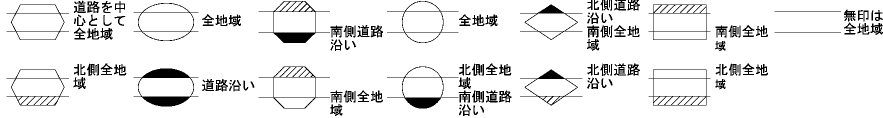

30
78114

ビル街地区 高度商業地区 繁華街地区 普通商業・併用住宅地区 中小工場地区 大工場地区 普通住宅地区

緑区
中央区
(相模原署) 30
78114