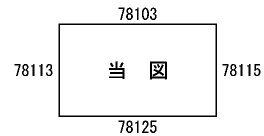

30
78114

ビル街地区 高度商業地区 繁華街地区 普通商業・併用住宅地区 中小工場地区 大工場地区 普通住宅地区

緑区
中央区
(相模原署) 30
78114