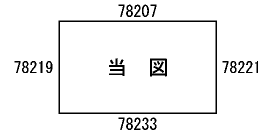

30
78220

ビル街地区 高度商業地区 繁華街地区 普通商業・併用住宅地区 中小工場地区 大工場地区 普通住宅地区

南区 (相模原署) 30
78220