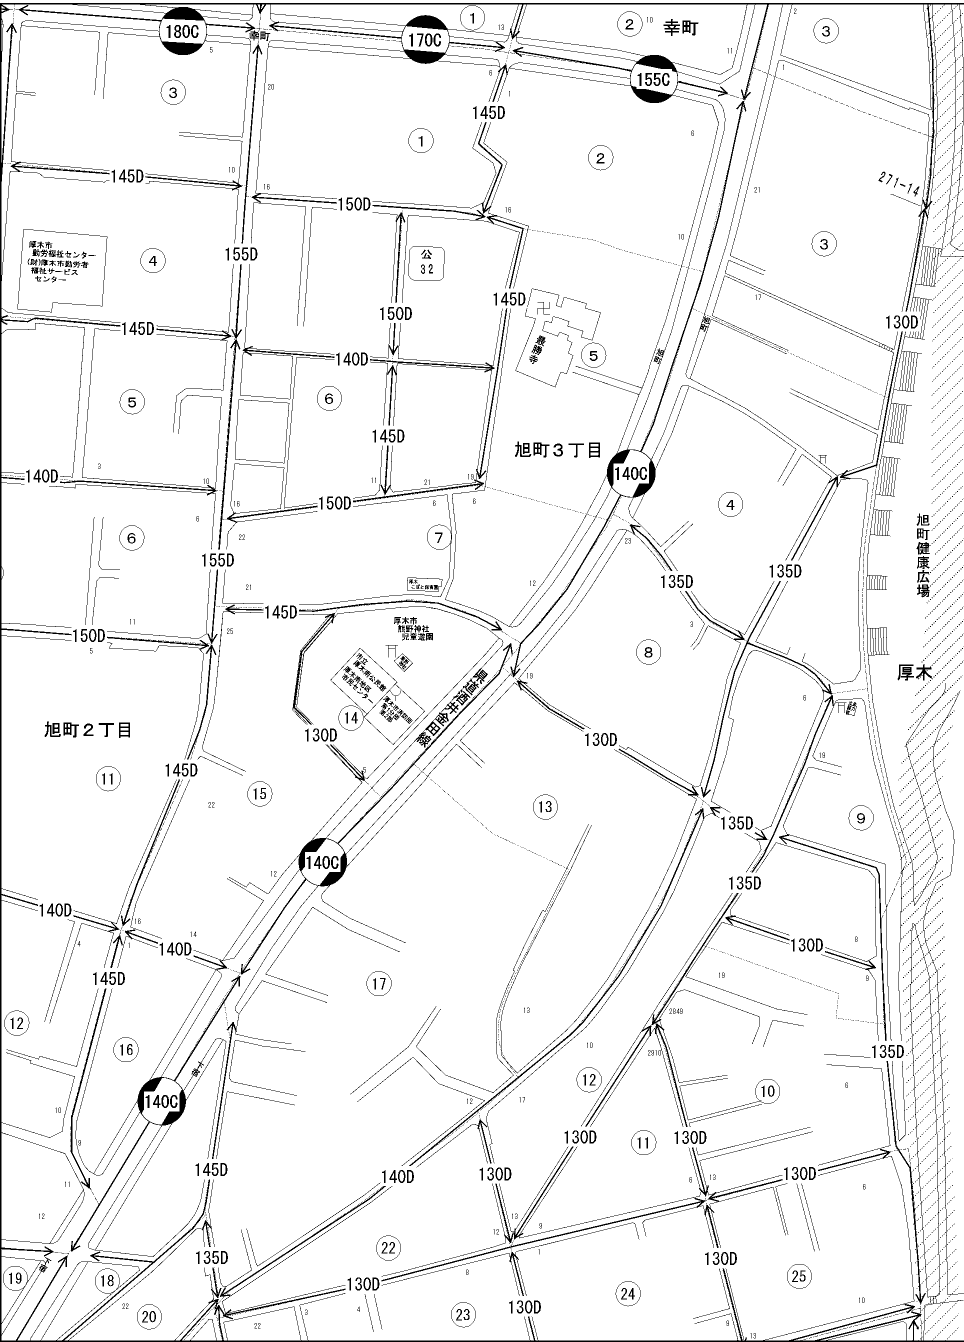

ビル街地区 高度商業地区 繁華街地区 普通商業・併用住宅地区 中小工場地区 大工場地区 普通住宅地区

記号	借地権割合	記号	借地権割合
A	90%	E	50%
B	80%	F	40%
C	70%	G	30%
D	60%		

厚木市  
(厚木署)

30  
79148

30  
79148

大和署管内

厚木市

海老名市

中新田

倍率地域

旭町3丁目  
スホーン広場  
旭町健康広場

旭町2丁目

厚木

厚木

厚木市  
勤労福祉センター  
(旧厚木市勤労者  
福祉センター)  
センター

厚木市  
厚木福祉児童遊園  
旭町児童遊園  
旭町児童遊園  
旭町児童遊園