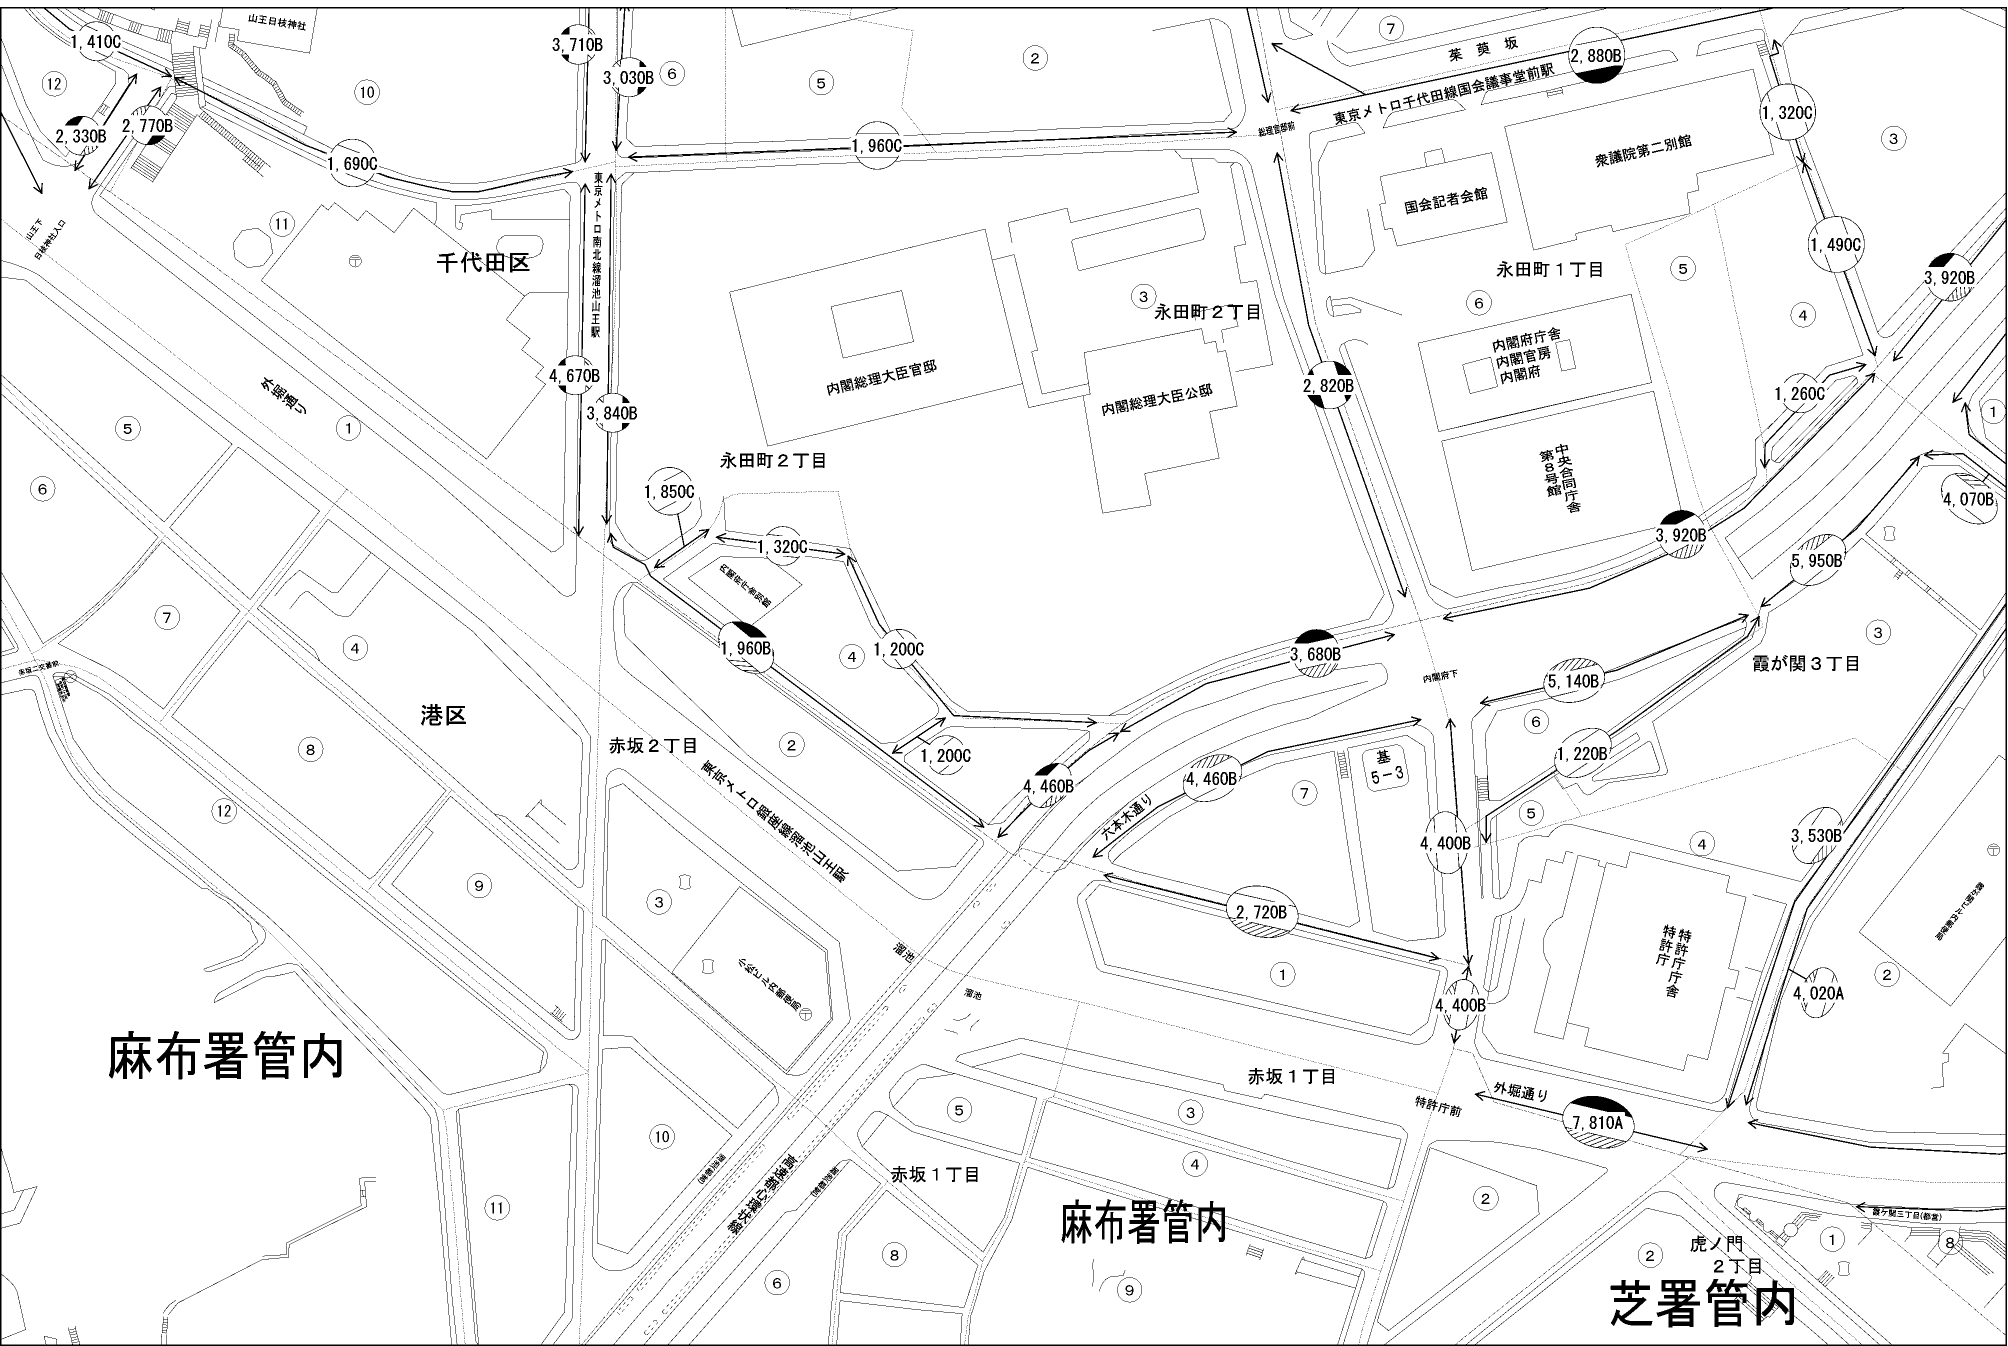

ビル街地区 高度商業地区 繁華街地区 普通商業・併用住宅地区 中小工場地区 大工場地区 普通住宅地区

記号	借地権割合	記号	借地権割合
A	90%	E	50%
B	80%	F	40%
C	70%	G	30%
D	60%		

千代田区
(麹町署)

麻布署管内

麻布署管内

芝署管内