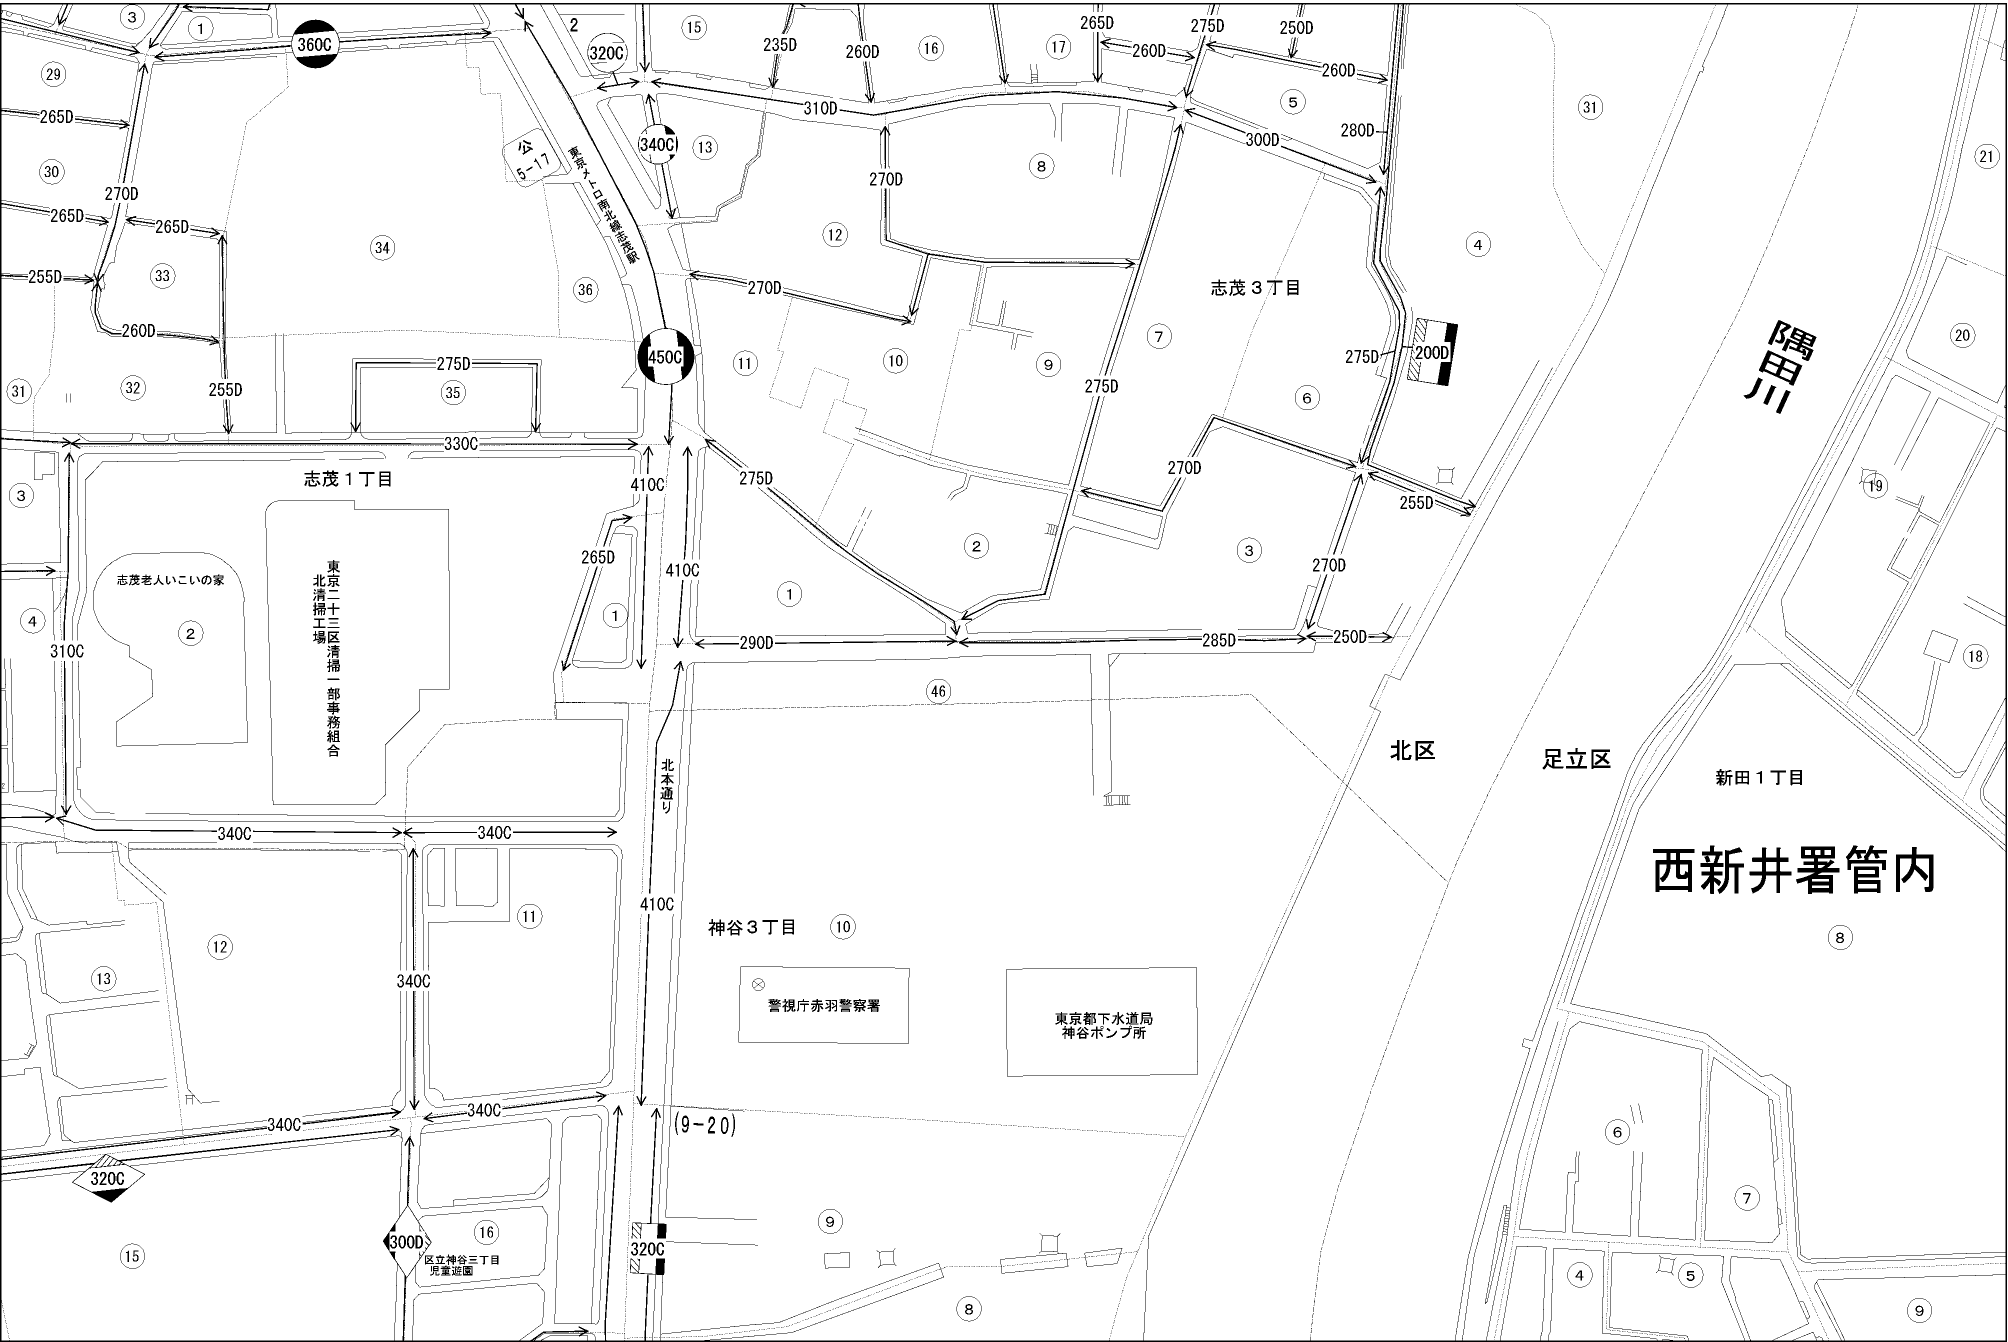

30  
45022

ビル街地区 高度商業地区 繁華街地区 普通商業・併用住宅地区 中小工場地区 大工場地区 普通住宅地区

北 区  
(王子署)

30  
45022

西新井署管内