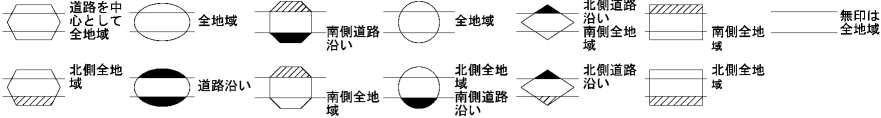

30
81180

30
81180

ビル街地区 高度商業地区 繁華街地区 普通商業・併用住宅地区 中小工場地区 大工場地区 普通住宅地区

記号	借地権割合	記号	借地権割合
A	90%	E	50%
B	80%	F	40%
C	70%	G	30%
D	60%		

昭和町
甲斐市
(甲府署)