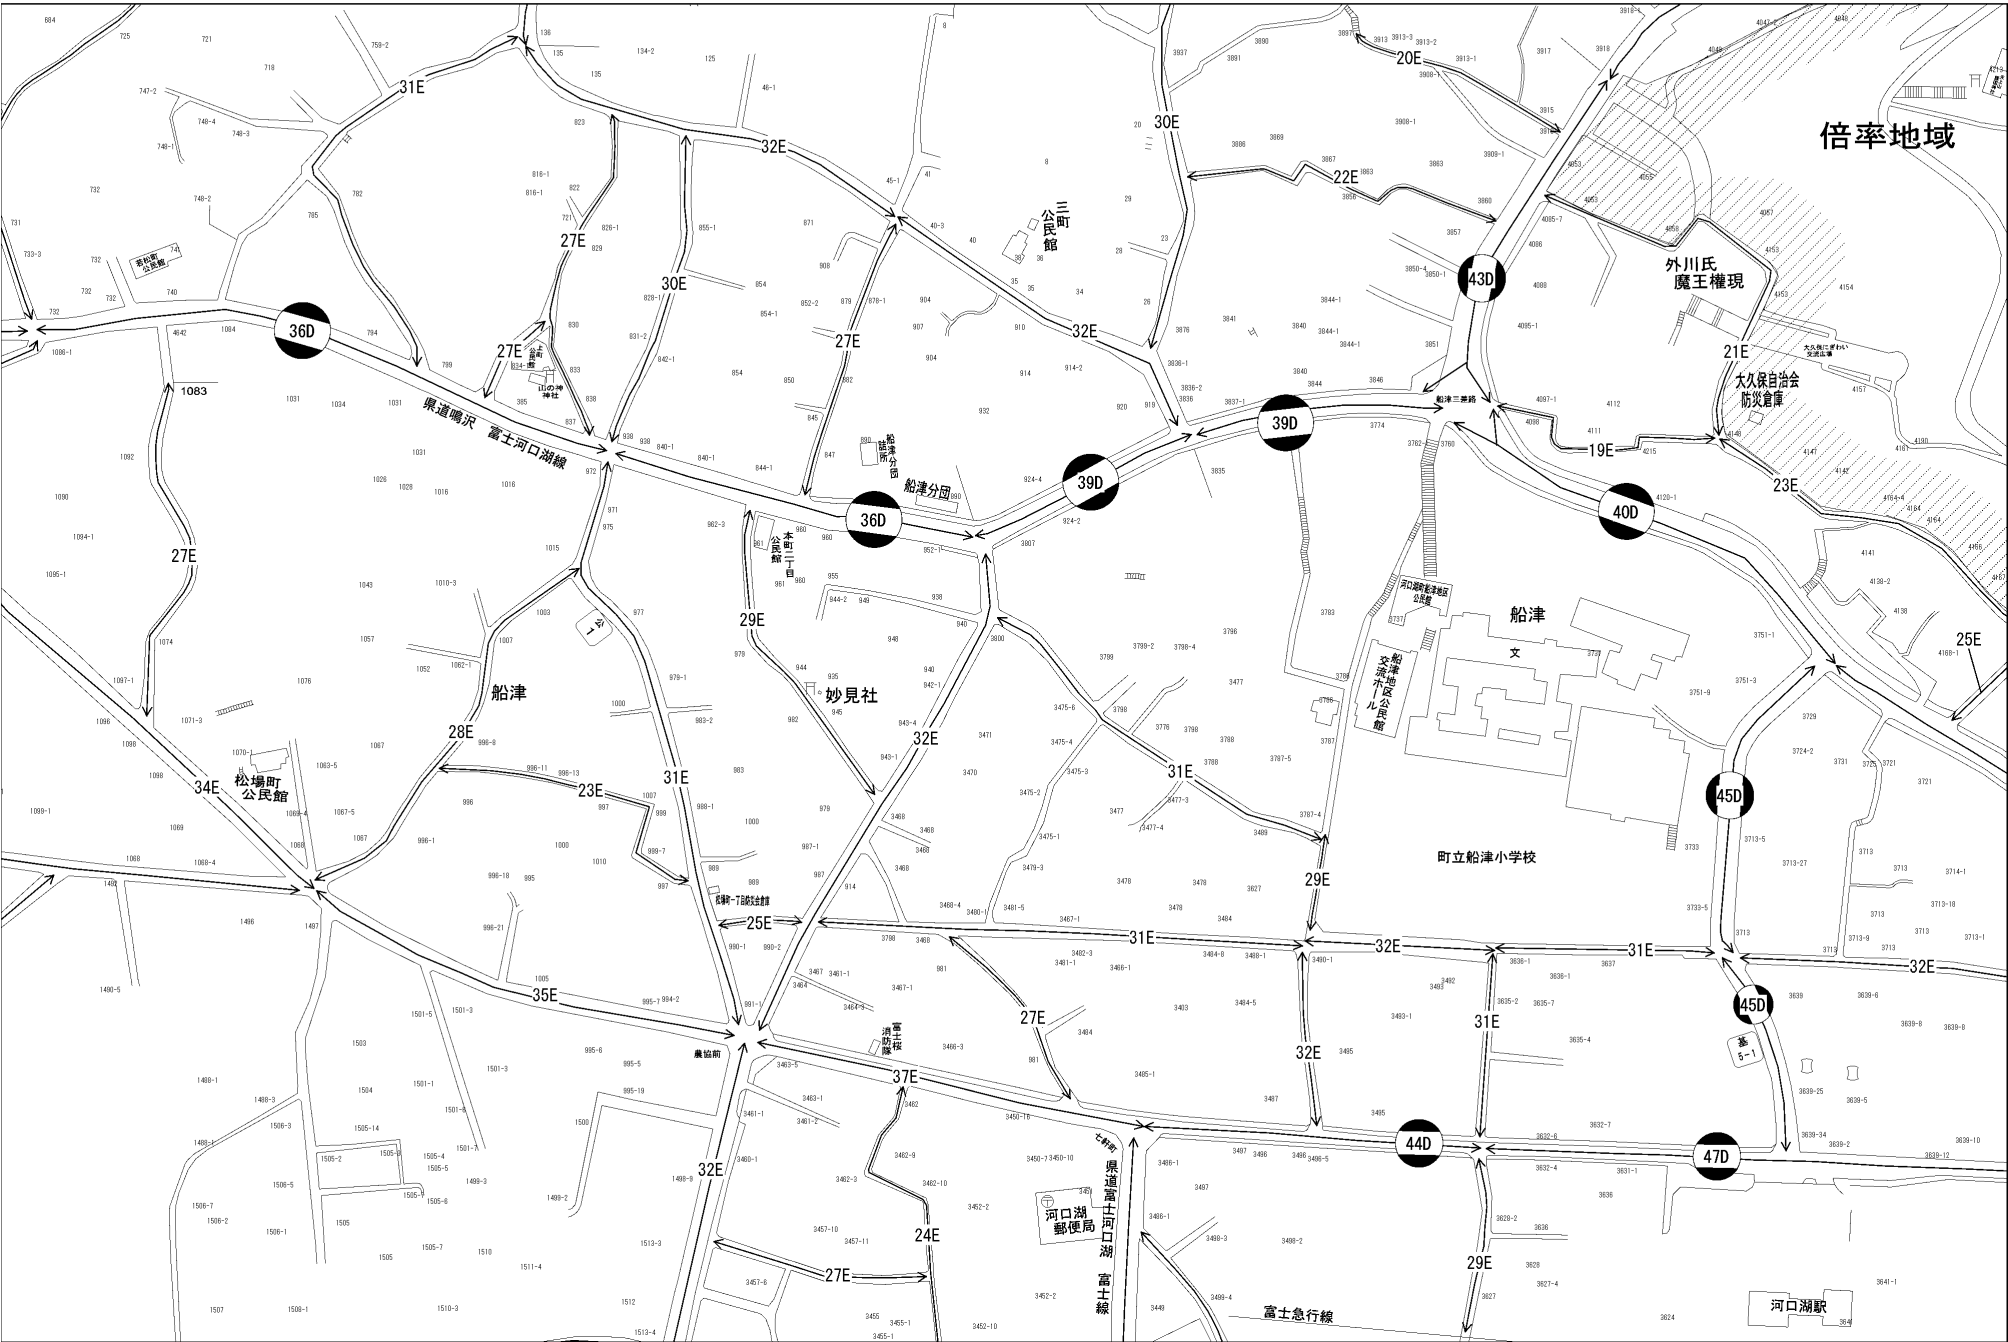

ビル街地区 高度商業地区 繁華街地区 普通商業・併用住宅地区 中小工場地区 大工場地区 普通住宅地区

83027  
83036 当図 83038  
83049

富士河口湖町  
(大月署)

倍率地域

外川氏  
魔王権現

大久保自治会  
防災倉庫

町立船津小学校

河口湖郵便局

河口湖駅

富士急行線