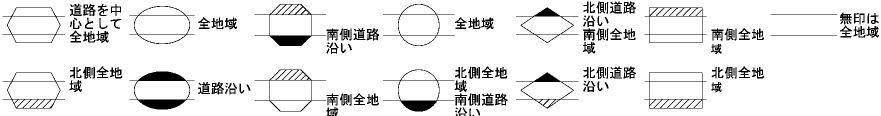

ビル街地区 高度商業地区 繁華街地区 普通商業・併用住宅地区 中小工場地区 大工場地区 普通住宅地区

記号	借地権割合	記号	借地権割合
A	90%	E	50%
B	80%	F	40%
C	70%	G	30%
D	60%		

22105

当 図

赤磐市  
(瀬戸署)