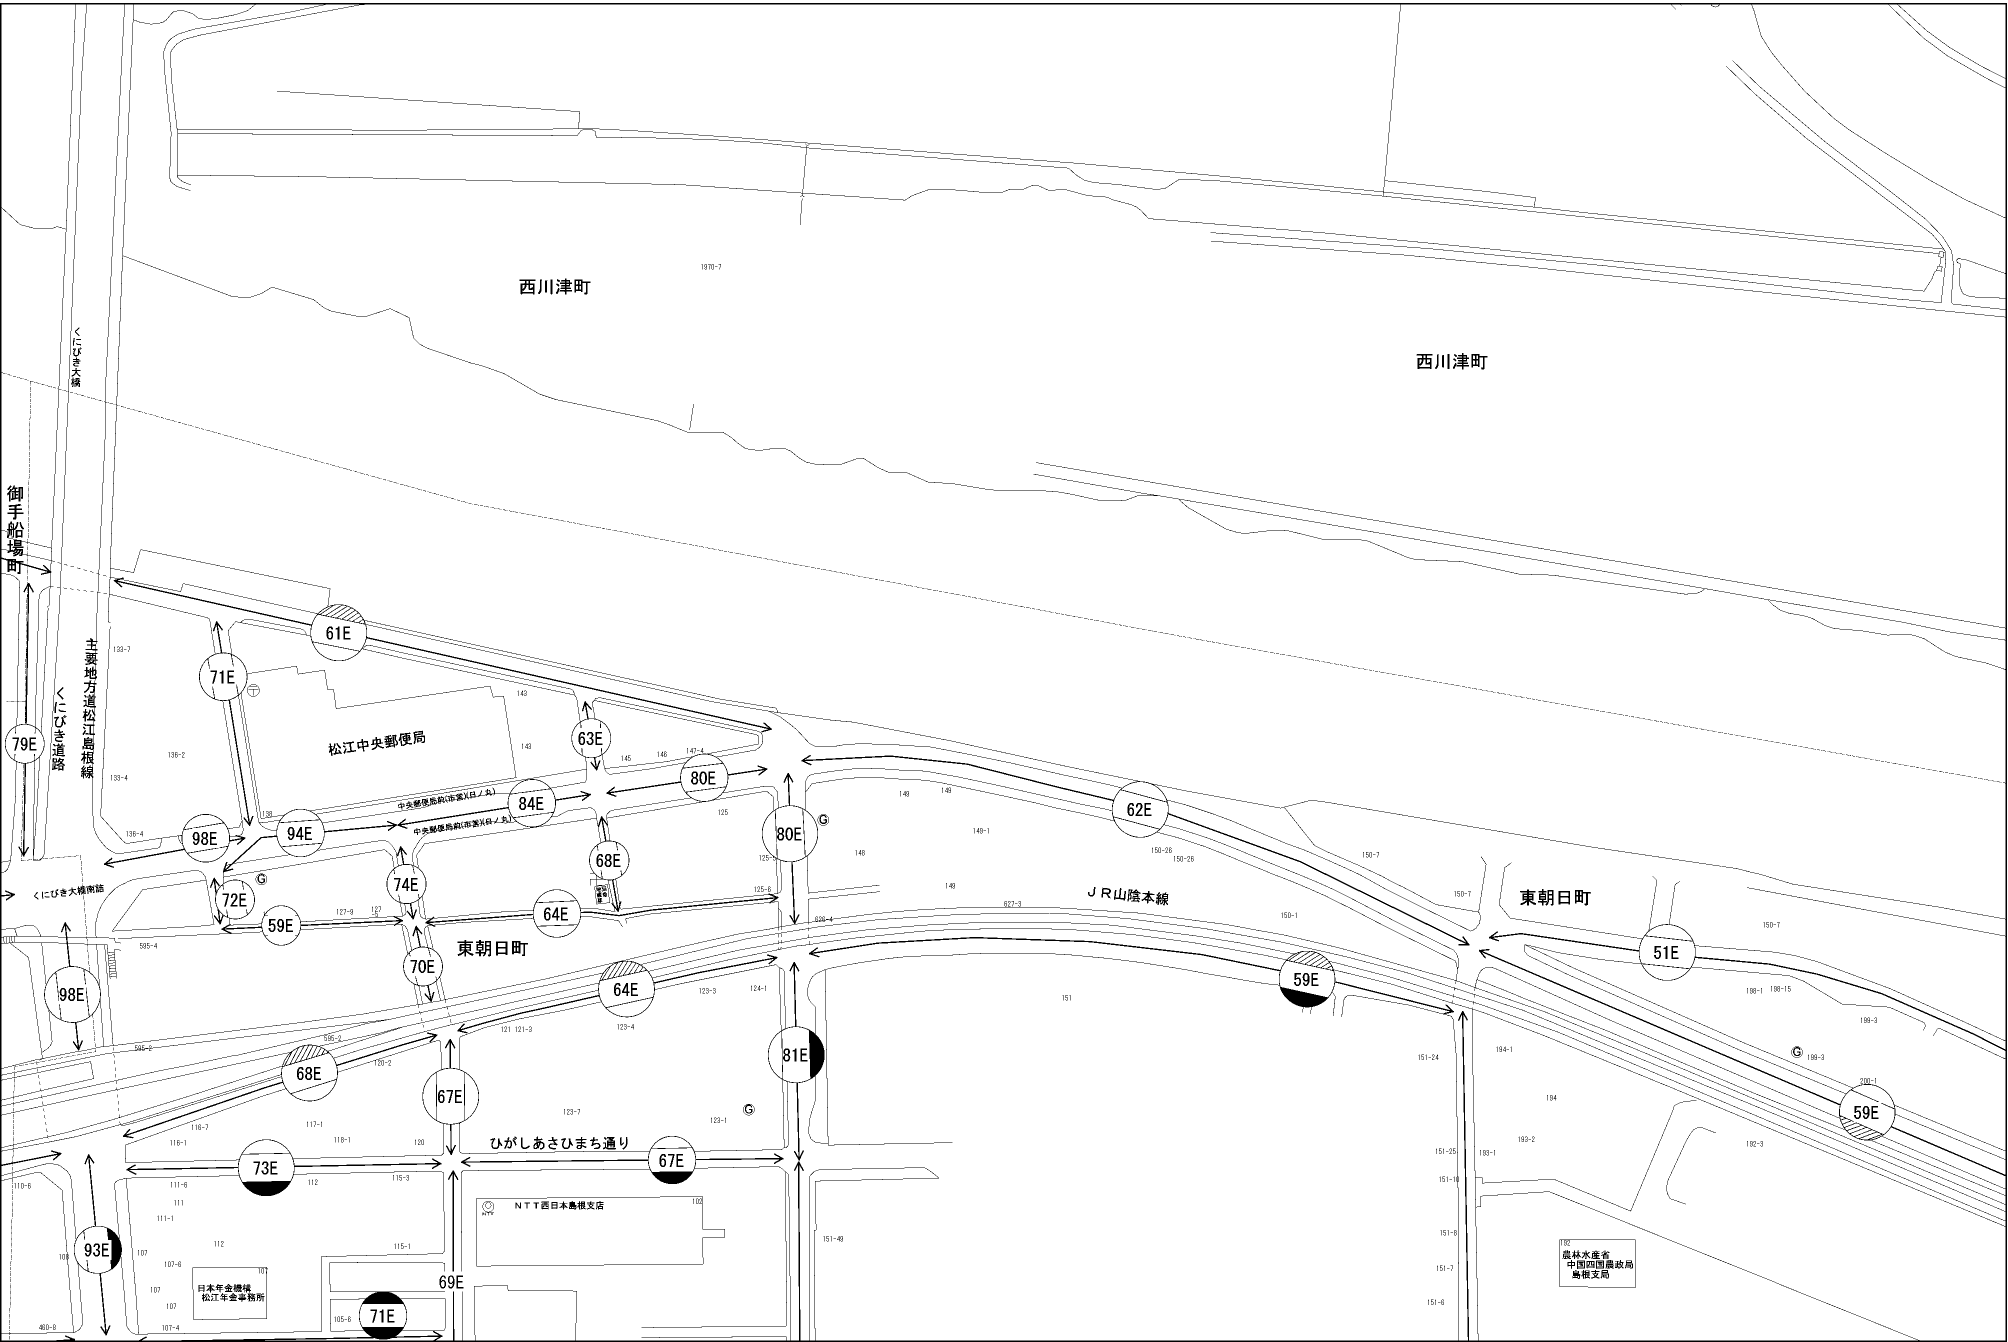

ビル街地区 道路を中心として全地域
高度商業地区 全地域
繁華街地区 南側道路沿い
普通商業・併用住宅地区 全地域
中小工場地区 北側道路沿い 南側全地域
大工場地区 南側全地域
普通住宅地区 無印は全地域
 北側全地域
 道路沿い
 南側全地域
 北側全地域 南側道路沿い
 北側道路沿い
 北側全地域

記号	借地権割合	記号	借地権割合
A	90%	E	50%
B	80%	F	40%
C	70%	G	30%
D	60%		

松江市
(松江署)

農林水産省
中国四国農政局
松江支局