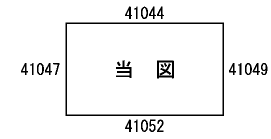

ビル街地区 高度商業地区 繁華街地区 普通商業・併用住宅地区 中小工場地区 大工場地区 普通住宅地区

記号	借地権割合	記号	借地権割合
A	90%	E	50%
B	80%	F	40%
C	70%	G	30%
D	60%		

令和
1
41048

宇部市
(宇部署)

大字冲宇部

中国電力線
宇部南変電所

①

東見初町