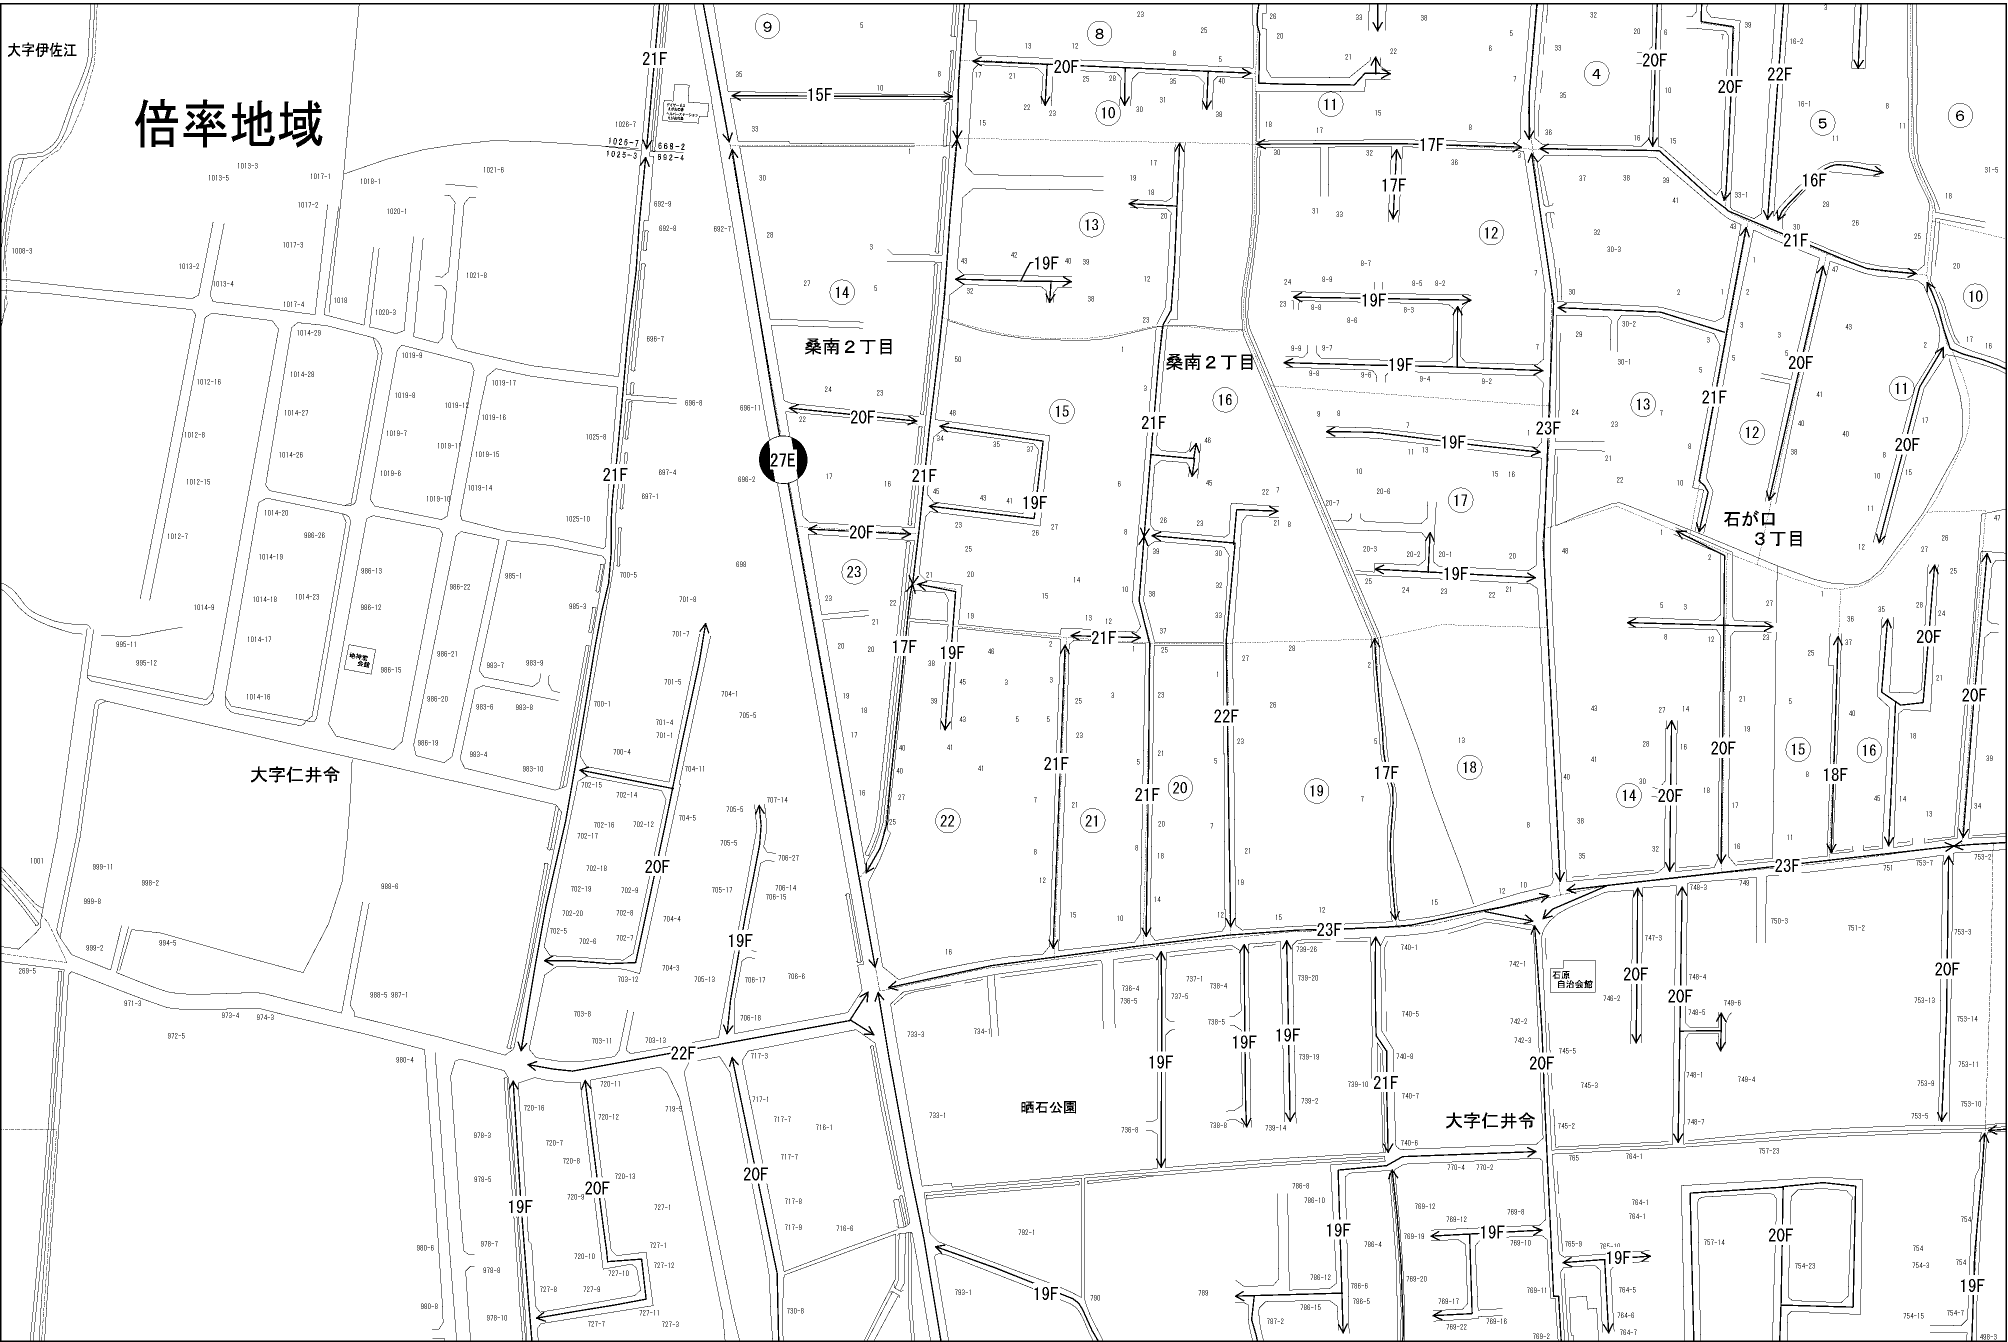

ビル街地区 高度商業地区 繁華街地区 普通商業・併用住宅地区 中小工場地区 大工場地区 普通住宅地区

防府市  
(防府署)

大字伊佐江

倍率地域

石原  
百寿金庫

大字仁井令

晒石公園

桑南2丁目

桑南2丁目

石が口  
3丁目