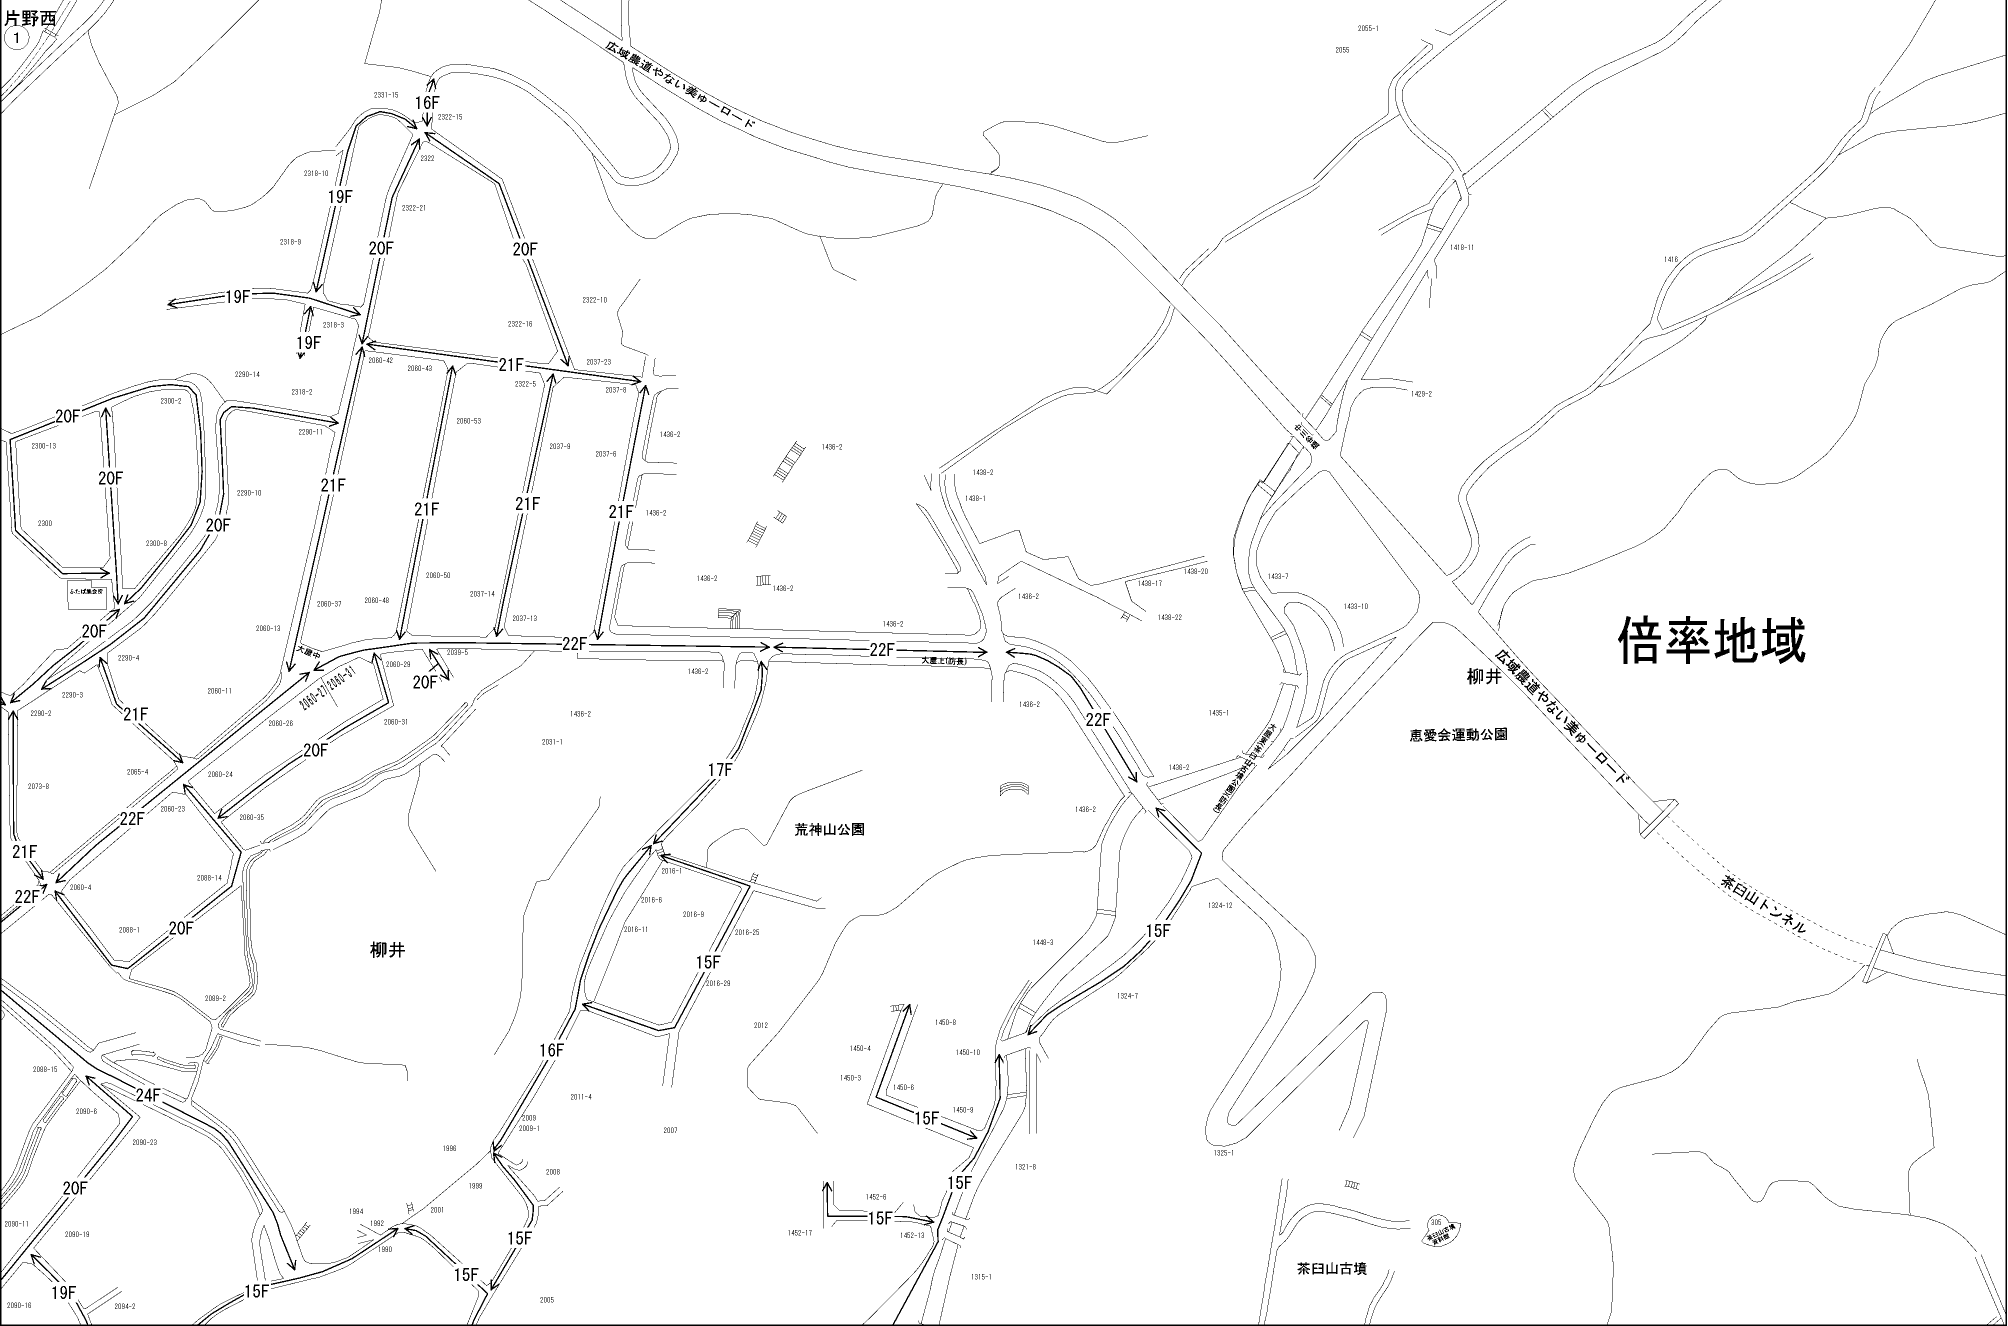

ビル街地区 高度商業地区 繁華街地区 普通商業・併用住宅地区 中小工場地区 大工場地区 普通住宅地区

記号	借地権割合	記号	借地権割合
A	90%	E	50%
B	80%	F	40%
C	70%	G	30%
D	60%		

柳井市
(柳井署)

倍率地域

柳井
恵愛会運動公園

茶臼山古墳