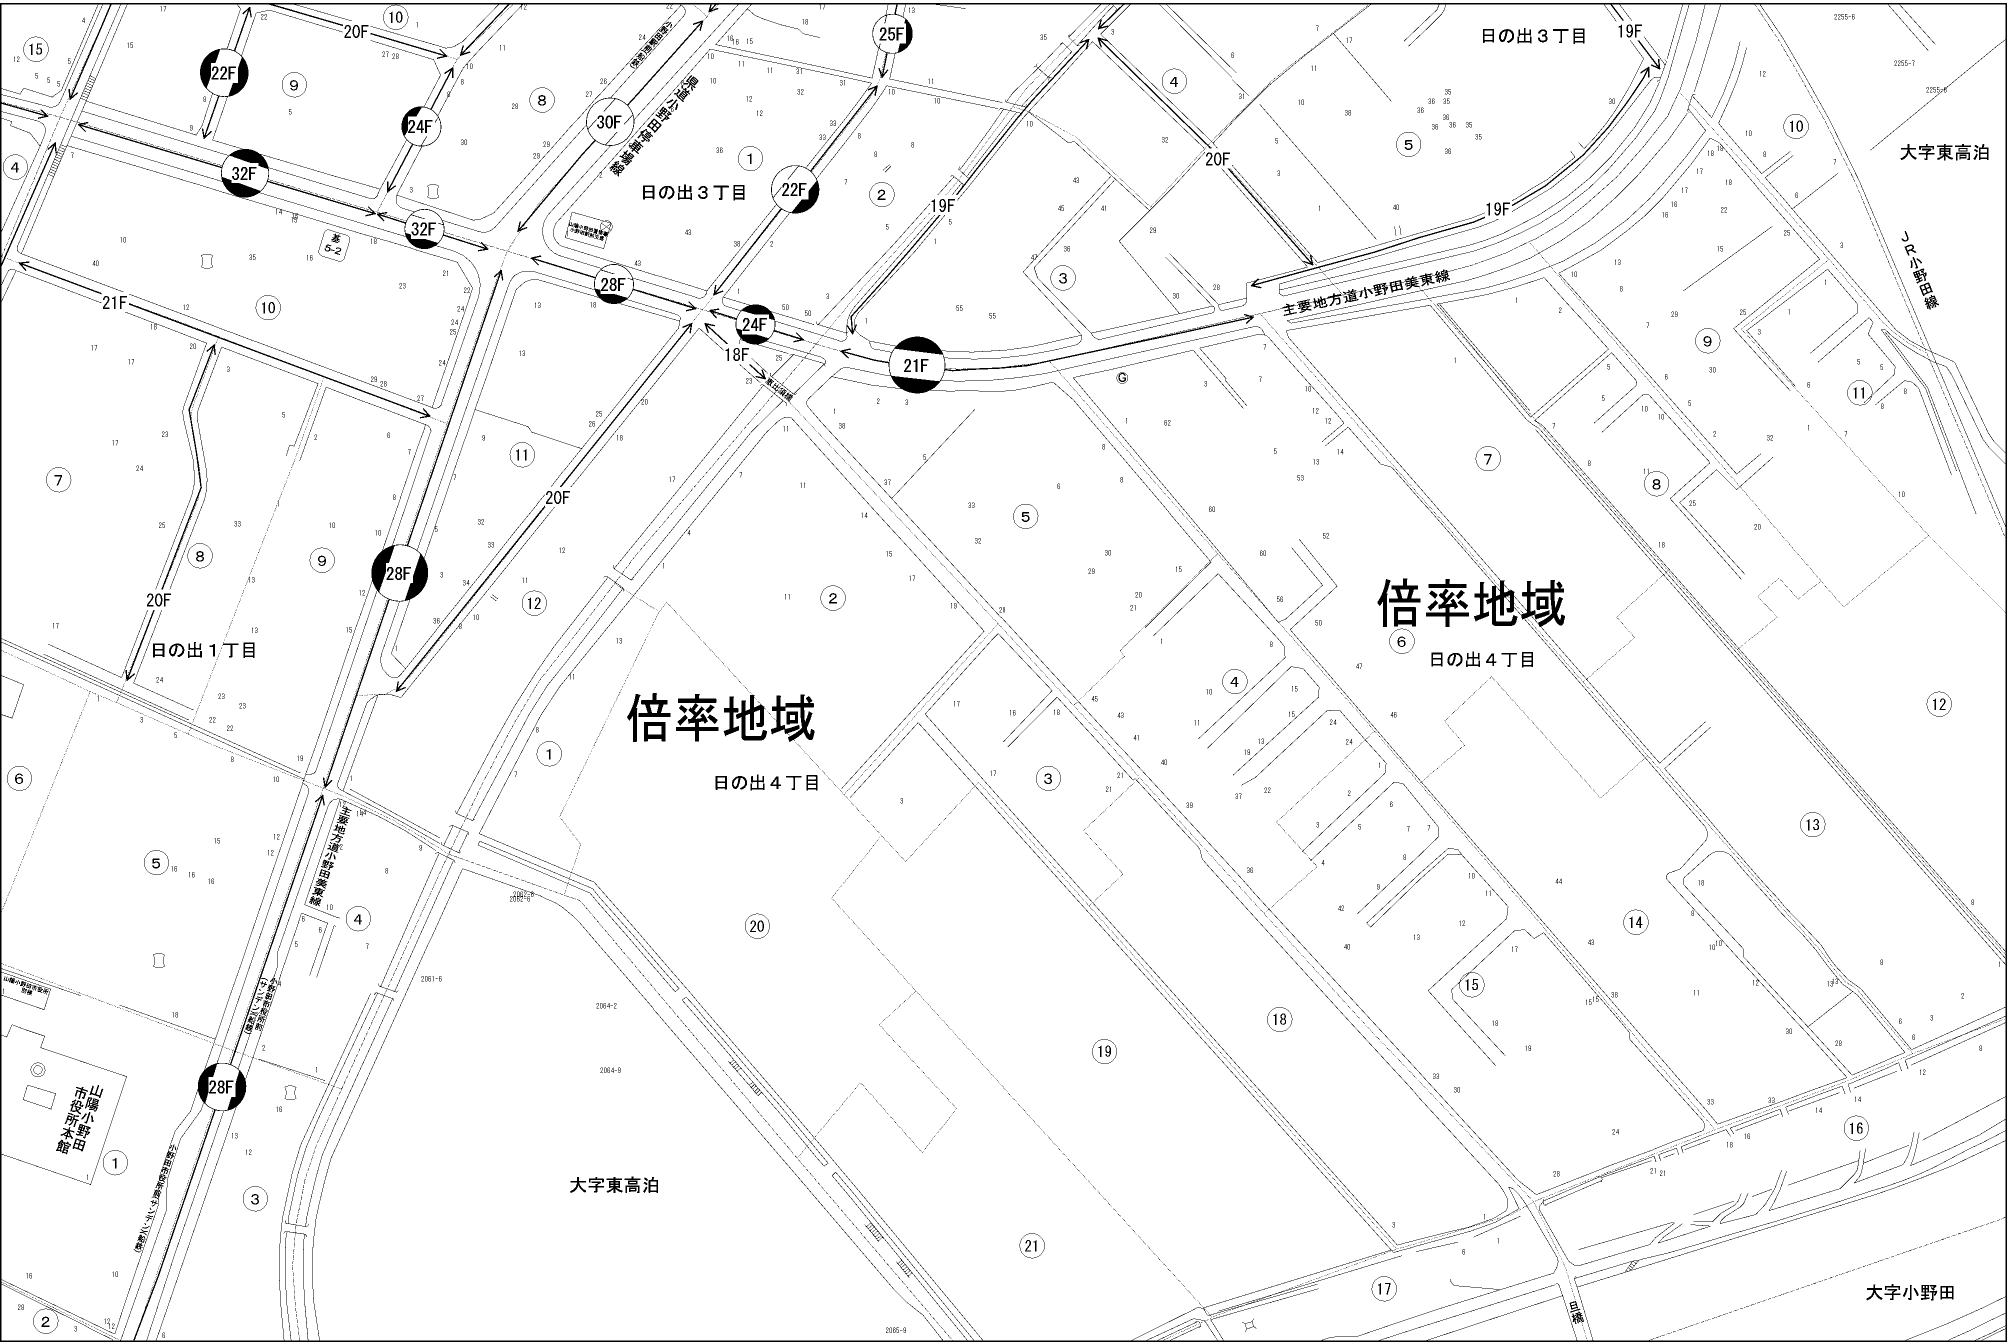

ビル街地区 高度商業地区 繁華街地区 普通商業・併用住宅地区 中小工場地区 大工場地区 普通住宅地区

記号	借地権割合	記号	借地権割合
A	90%	E	50%
B	80%	F	40%
C	70%	G	30%
D	60%		

山陽小野田市
(厚狭署)

大字東高泊

大字小野田