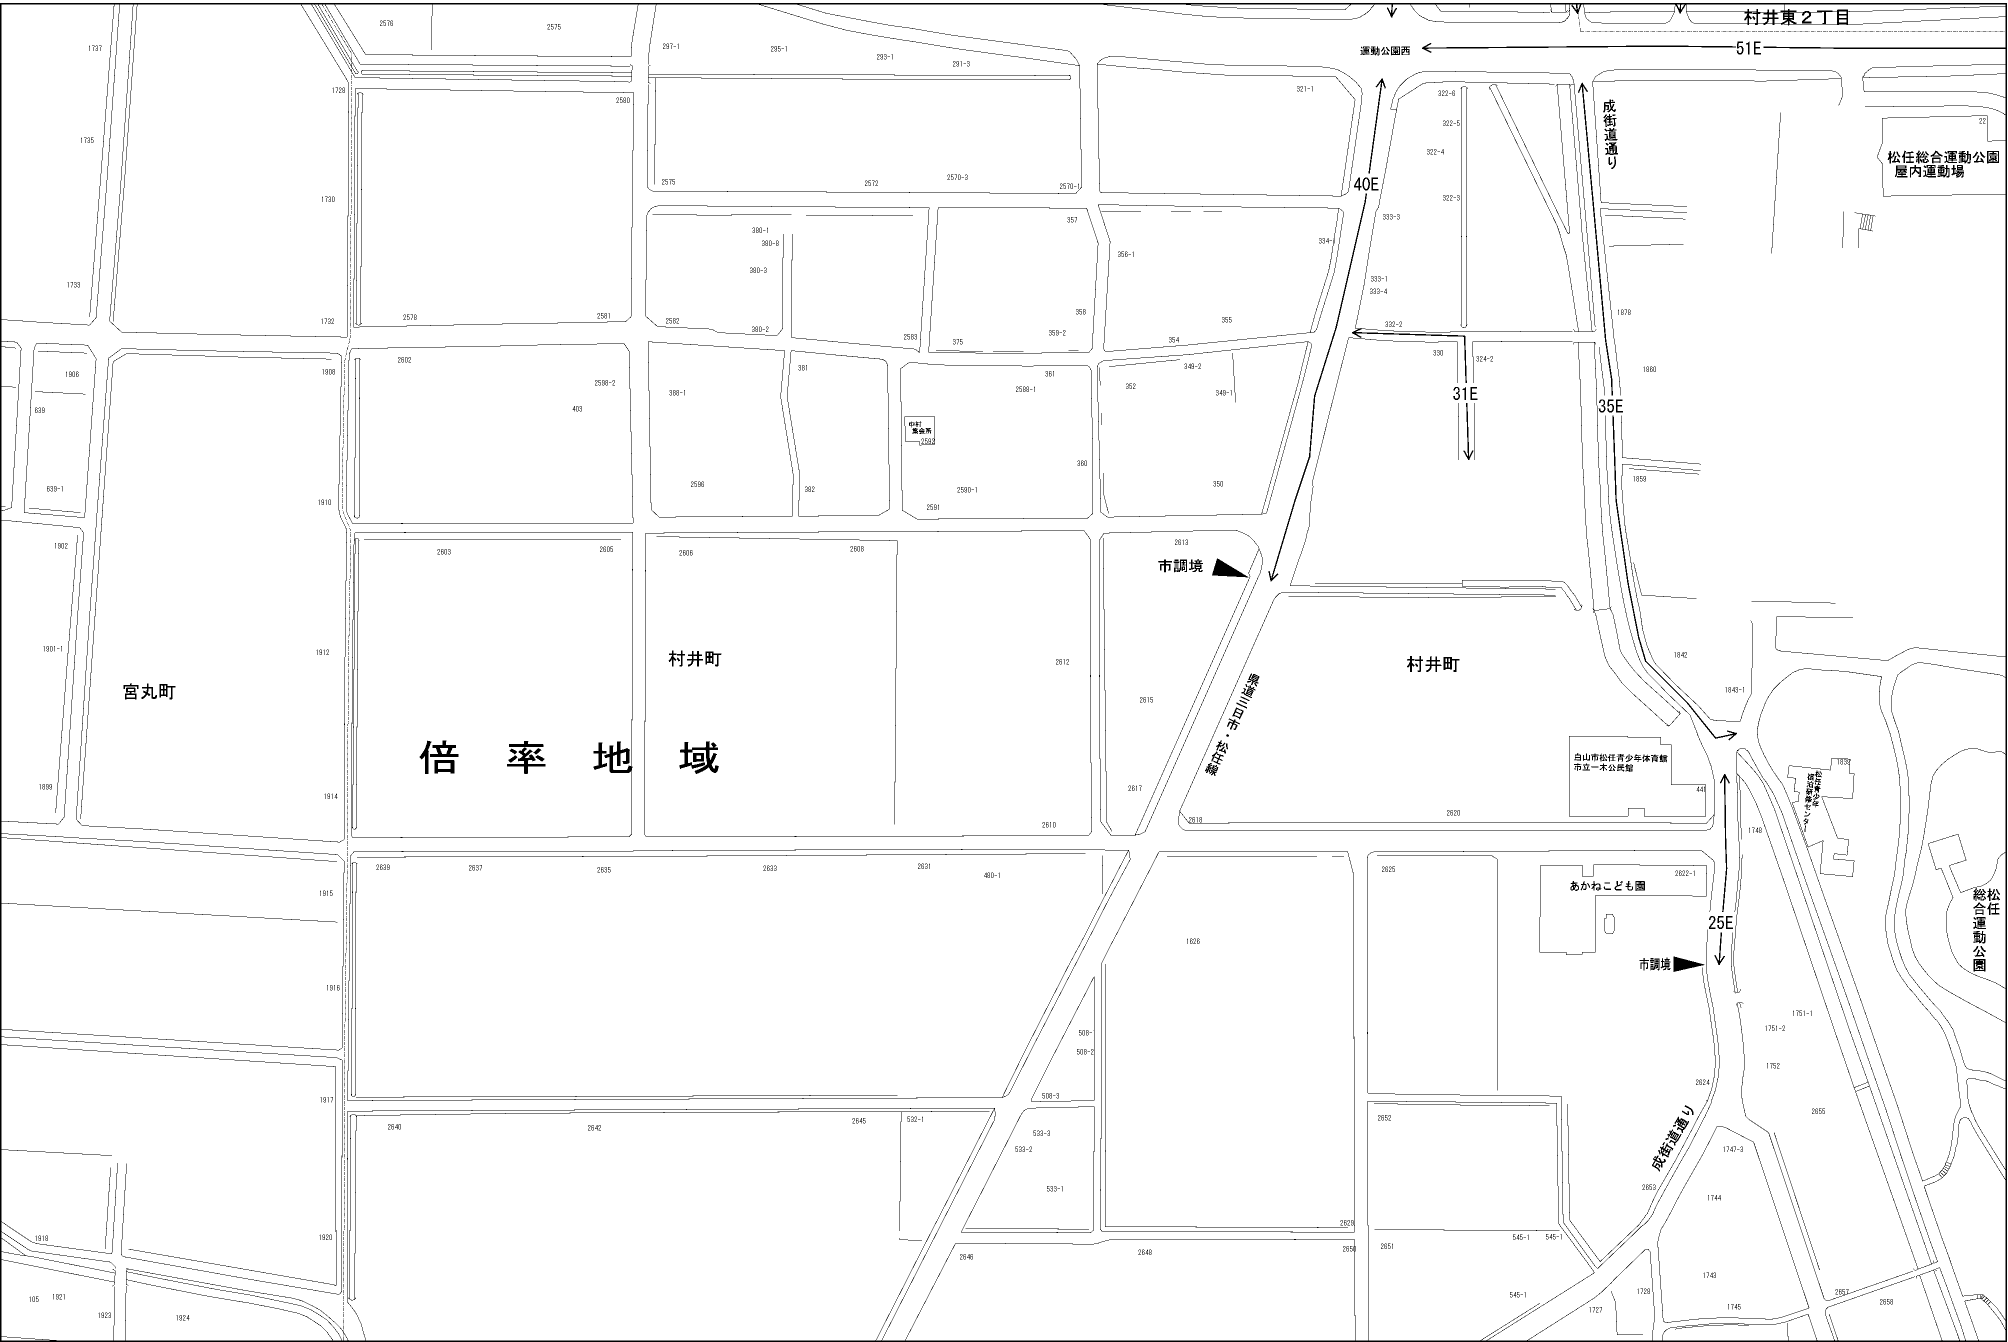

ビル街地区 高度商業地区 繁華街地区 普通商業・併用住宅地区 中小工場地区 大工場地区 普通住宅地区

記号	借地権割合	記号	借地権割合
A	90%	E	50%
B	80%	F	40%
C	70%	G	30%
D	60%		

白山市 (松任署)

松任総合運動公園 屋内運動場

松任総合運動公園

白山市松任青少年体育館 市立一木公民館

あかねこども園