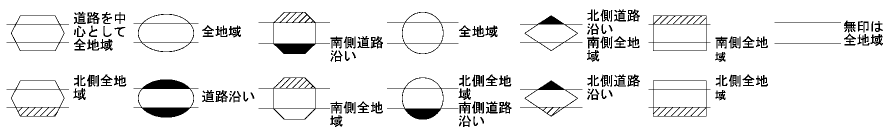

ビル街地区 高度商業地区 繁華街地区 普通商業・併用住宅地区 中小工場地区 大工場地区 普通住宅地区

記号	借地権割合	記号	借地権割合
A	90%	E	50%
B	80%	F	40%
C	70%	G	30%
D	60%		

25061

当 図

25062

25065

白山市  
(松任署)