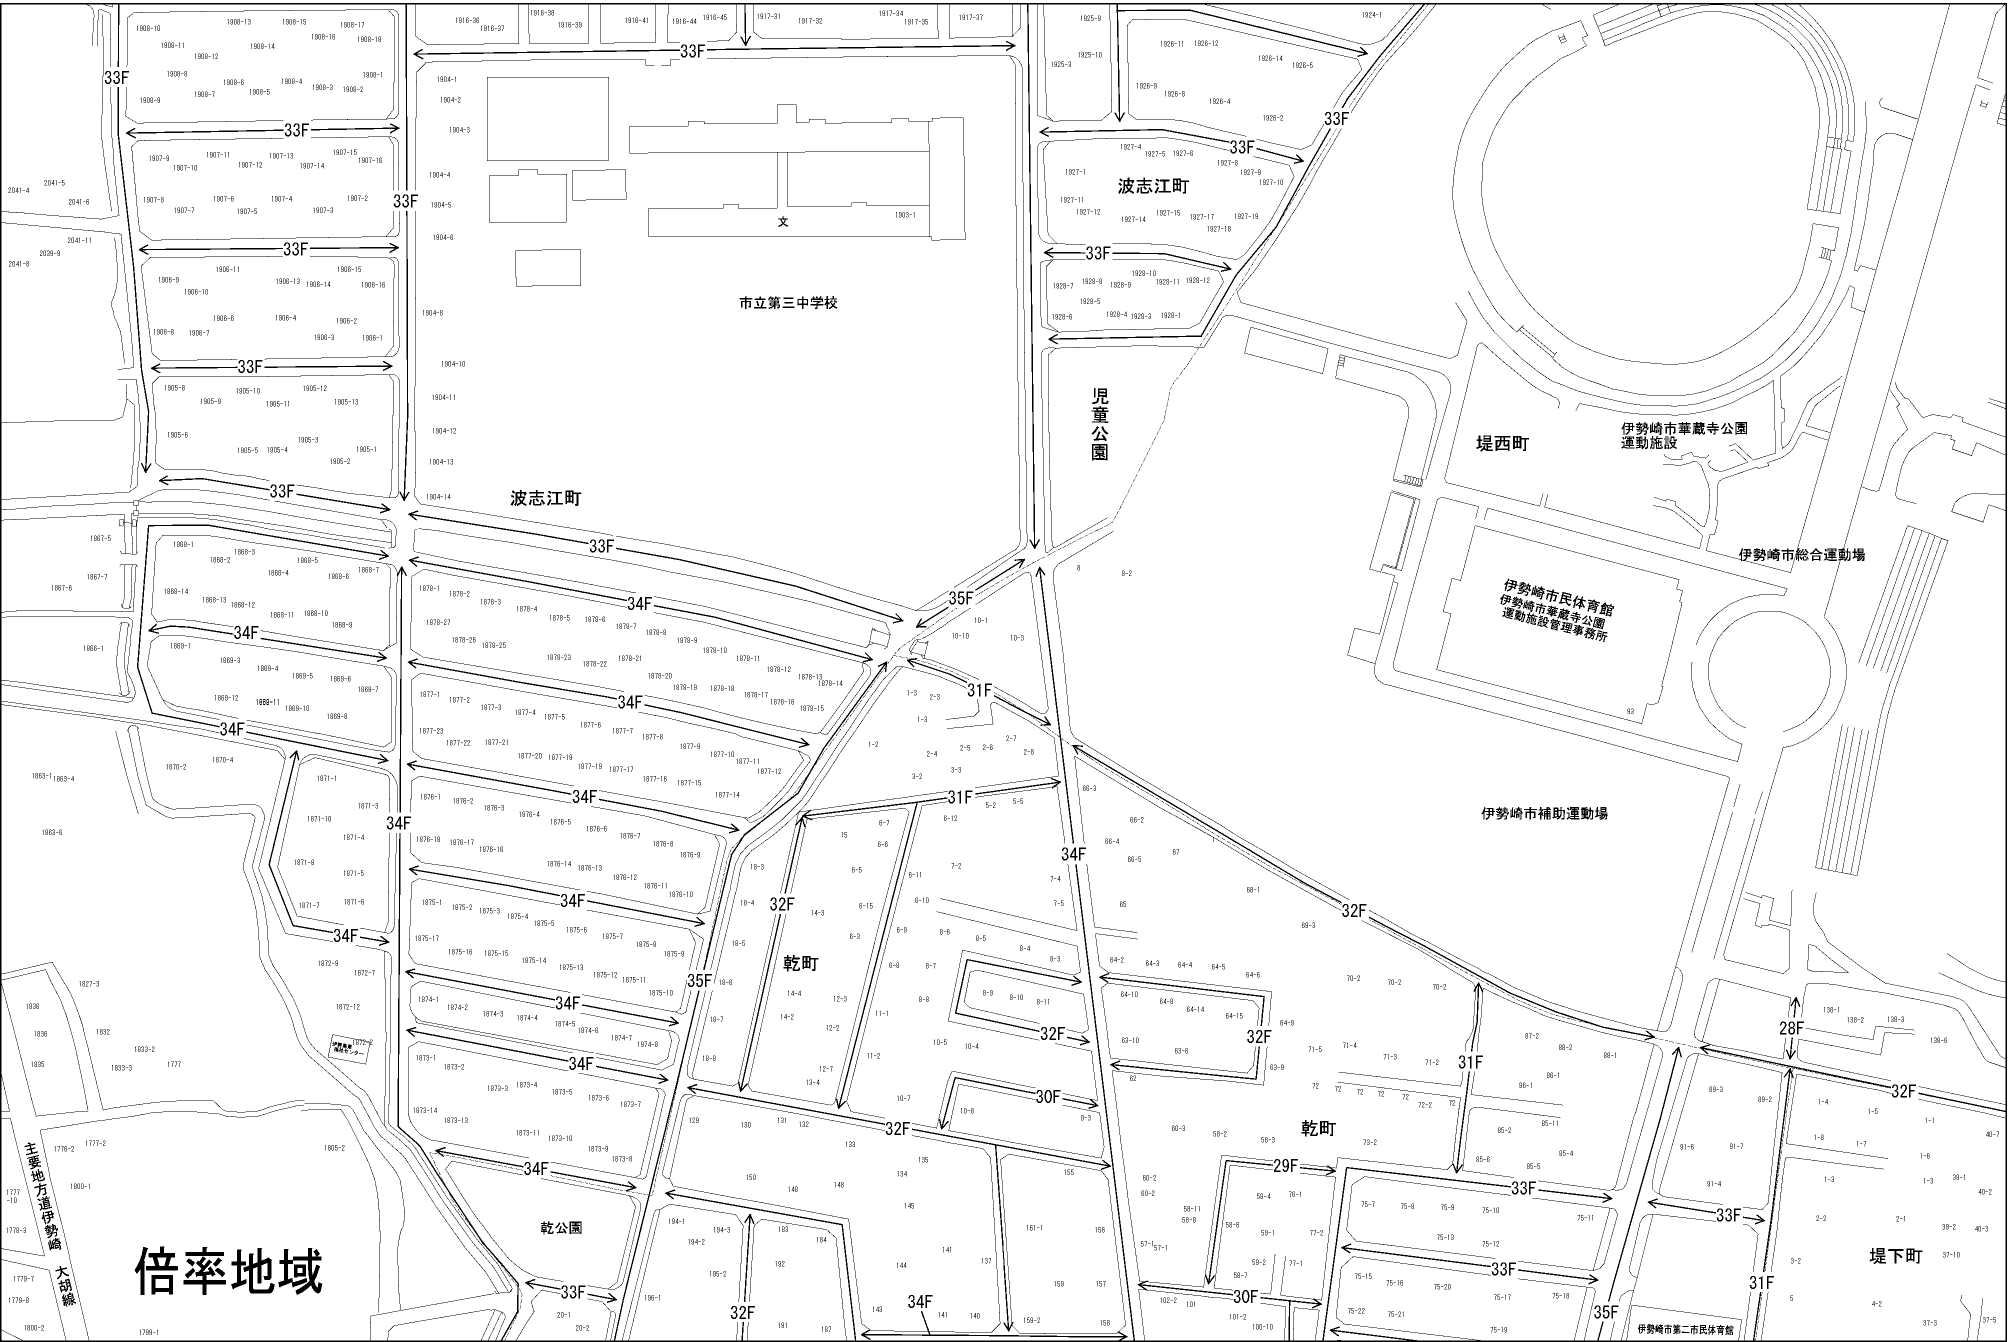

ビル街地区 高度商業地区 繁華街地区 普通商業・併用住宅地区 中小工場地区 大工場地区 普通住宅地区

伊勢崎市
(伊勢崎署)

倍率地域

主要地方道伊勢崎
大胡線

伊勢崎市第二市民体育館