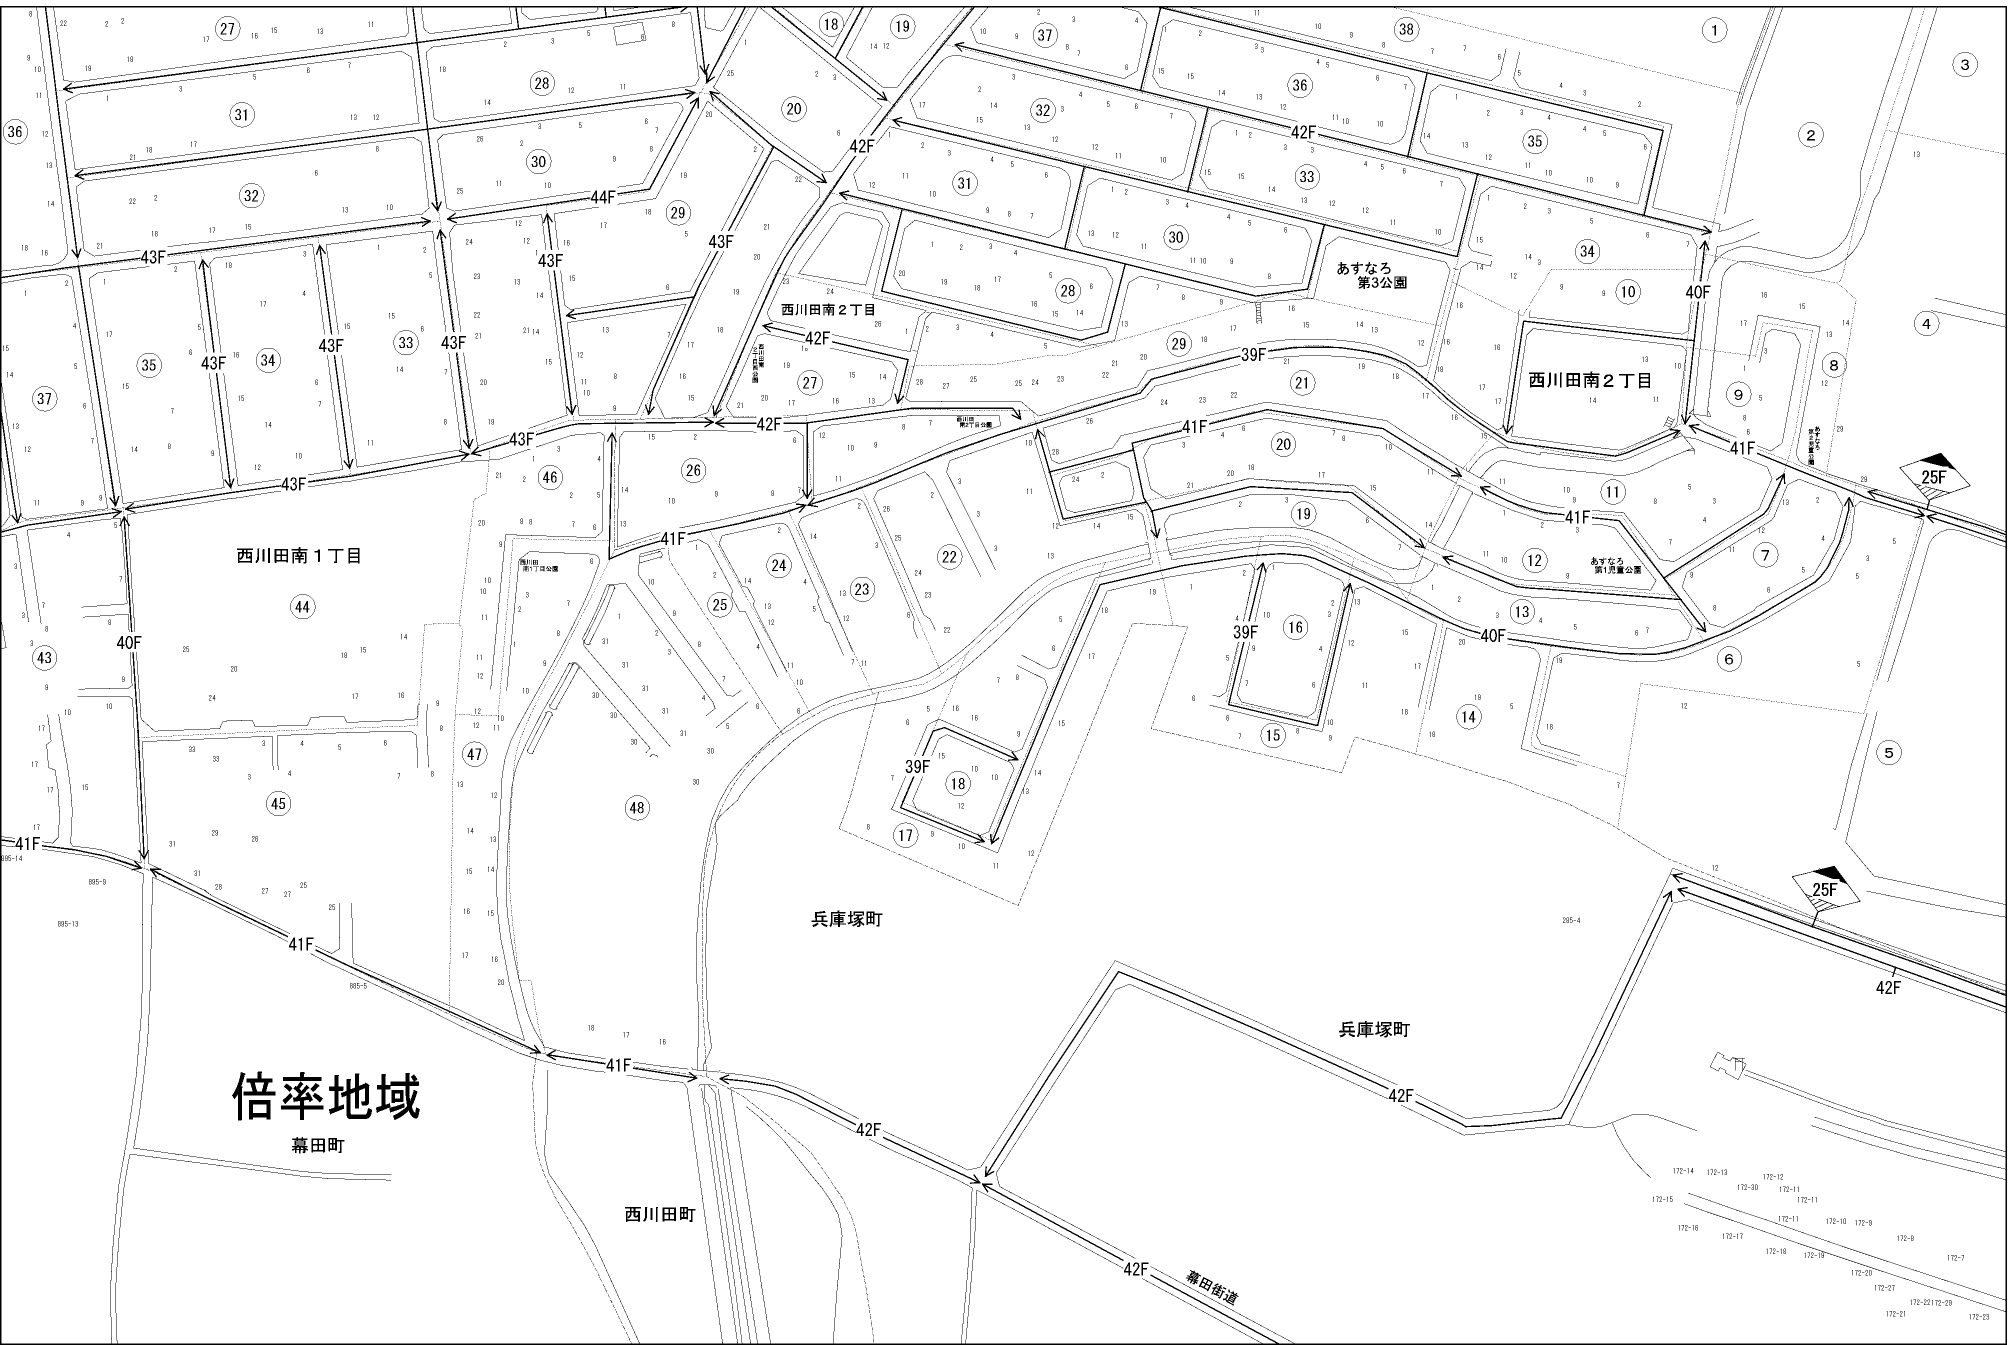

ビル街地区 高度商業地区 繁華街地区 普通商業・併用住宅地区 中小工場地区 大工場地区 普通住宅地区

記号	借地権割合	記号	借地権割合
A	90%	E	50%
B	80%	F	40%
C	70%	G	30%
D	60%		

宇都宮市
(宇都宮署)

西川田町

兵庫塚町

幕田街道

172-14 172-13 172-12
172-15 172-30 172-11
172-16 172-17 172-11 172-10 172-9
172-18 172-19 172-20
172-21 172-28
172-29
172-31