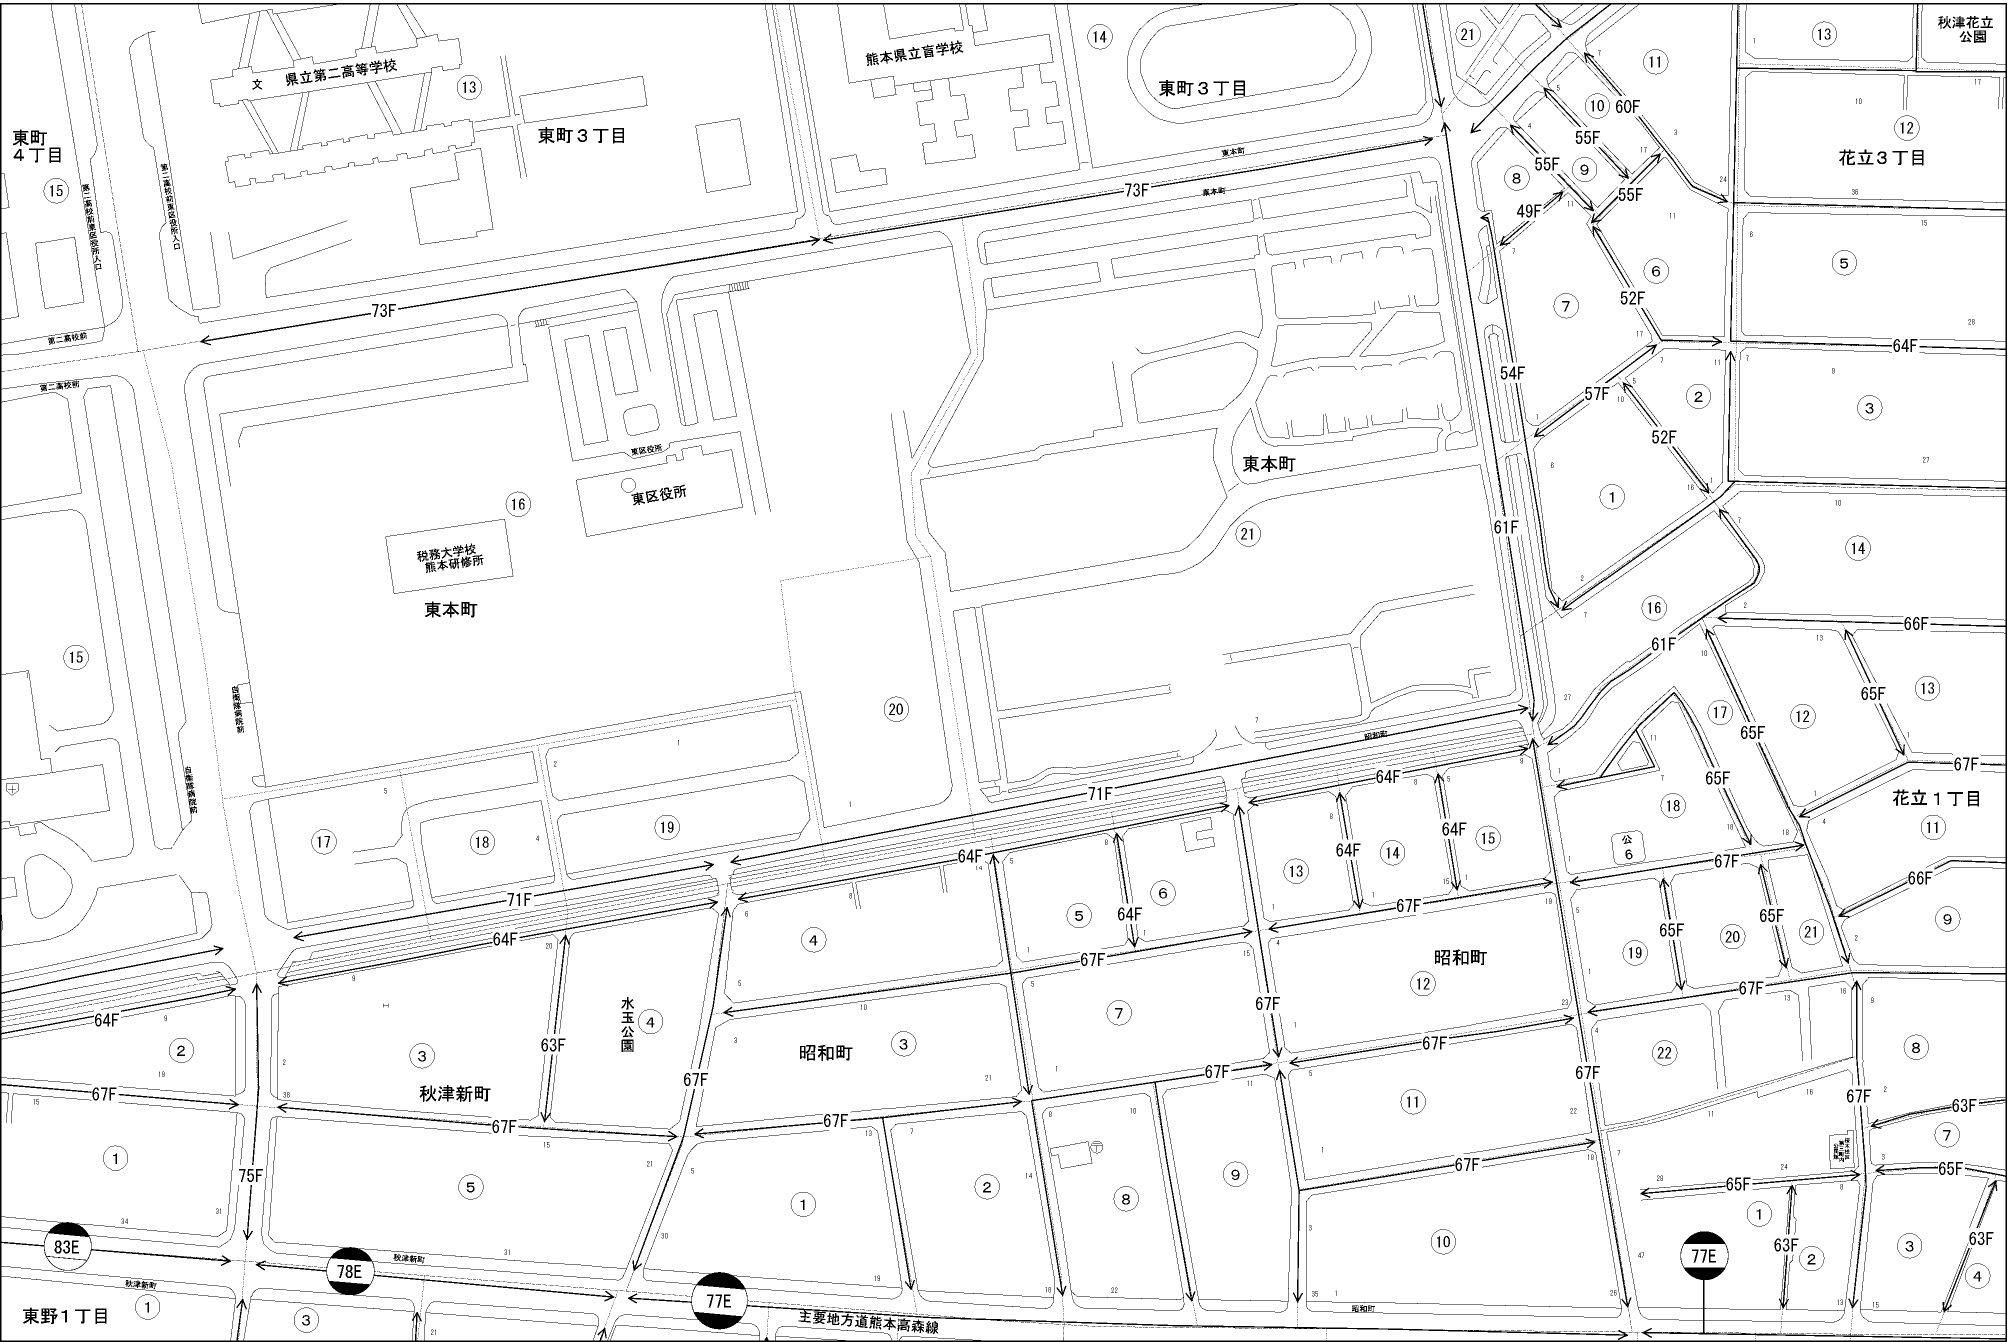

ビル街地区 高度商業地区 繁華街地区 普通商業・併用住宅地区 中小工場地区 大工場地区 普通住宅地区

東区  
(熊本東署)

主要地方道熊本高森線