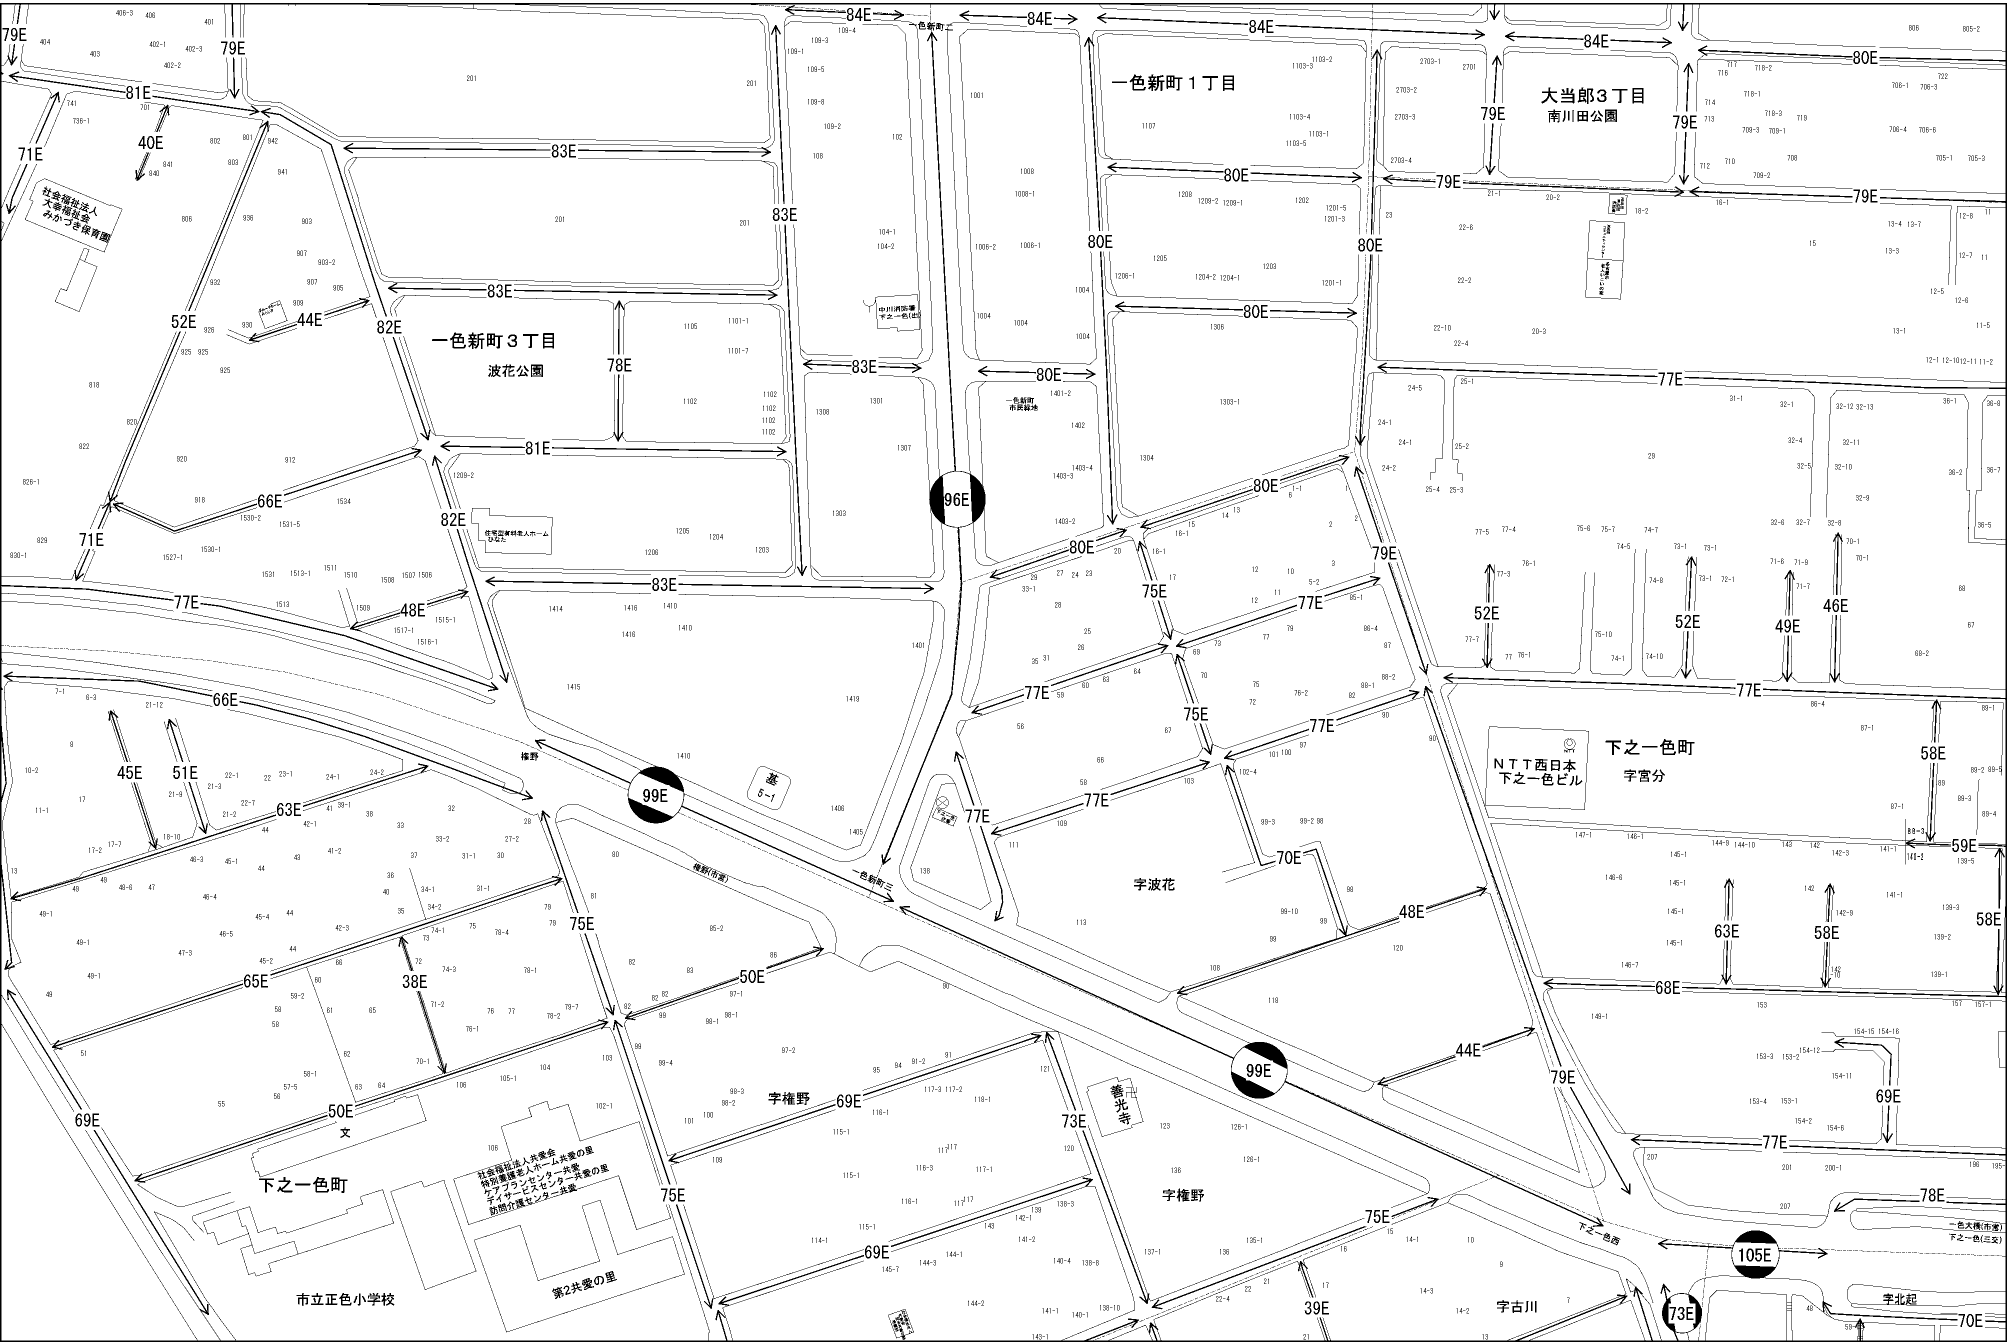

ビル街地区 高度商業地区 繁華街地区 普通商業・併用住宅地区 中小工場地区 大工場地区 普通住宅地区

中川区 (中川署)

NTT西日本 下之一色ビル 宇宮分

社会福祉法人共愛会 特別養老ホーム共愛の里 アフラックセンター共愛の里 駅前介護センター共愛

社会福祉法人 大寺福祉会 みかづき保育園

中川区管理 平之一色(10)

社会福祉法人ホーム DAZI

NTT西日本 下之一色ビル

一色大橋(市道) 下之一色(区交)