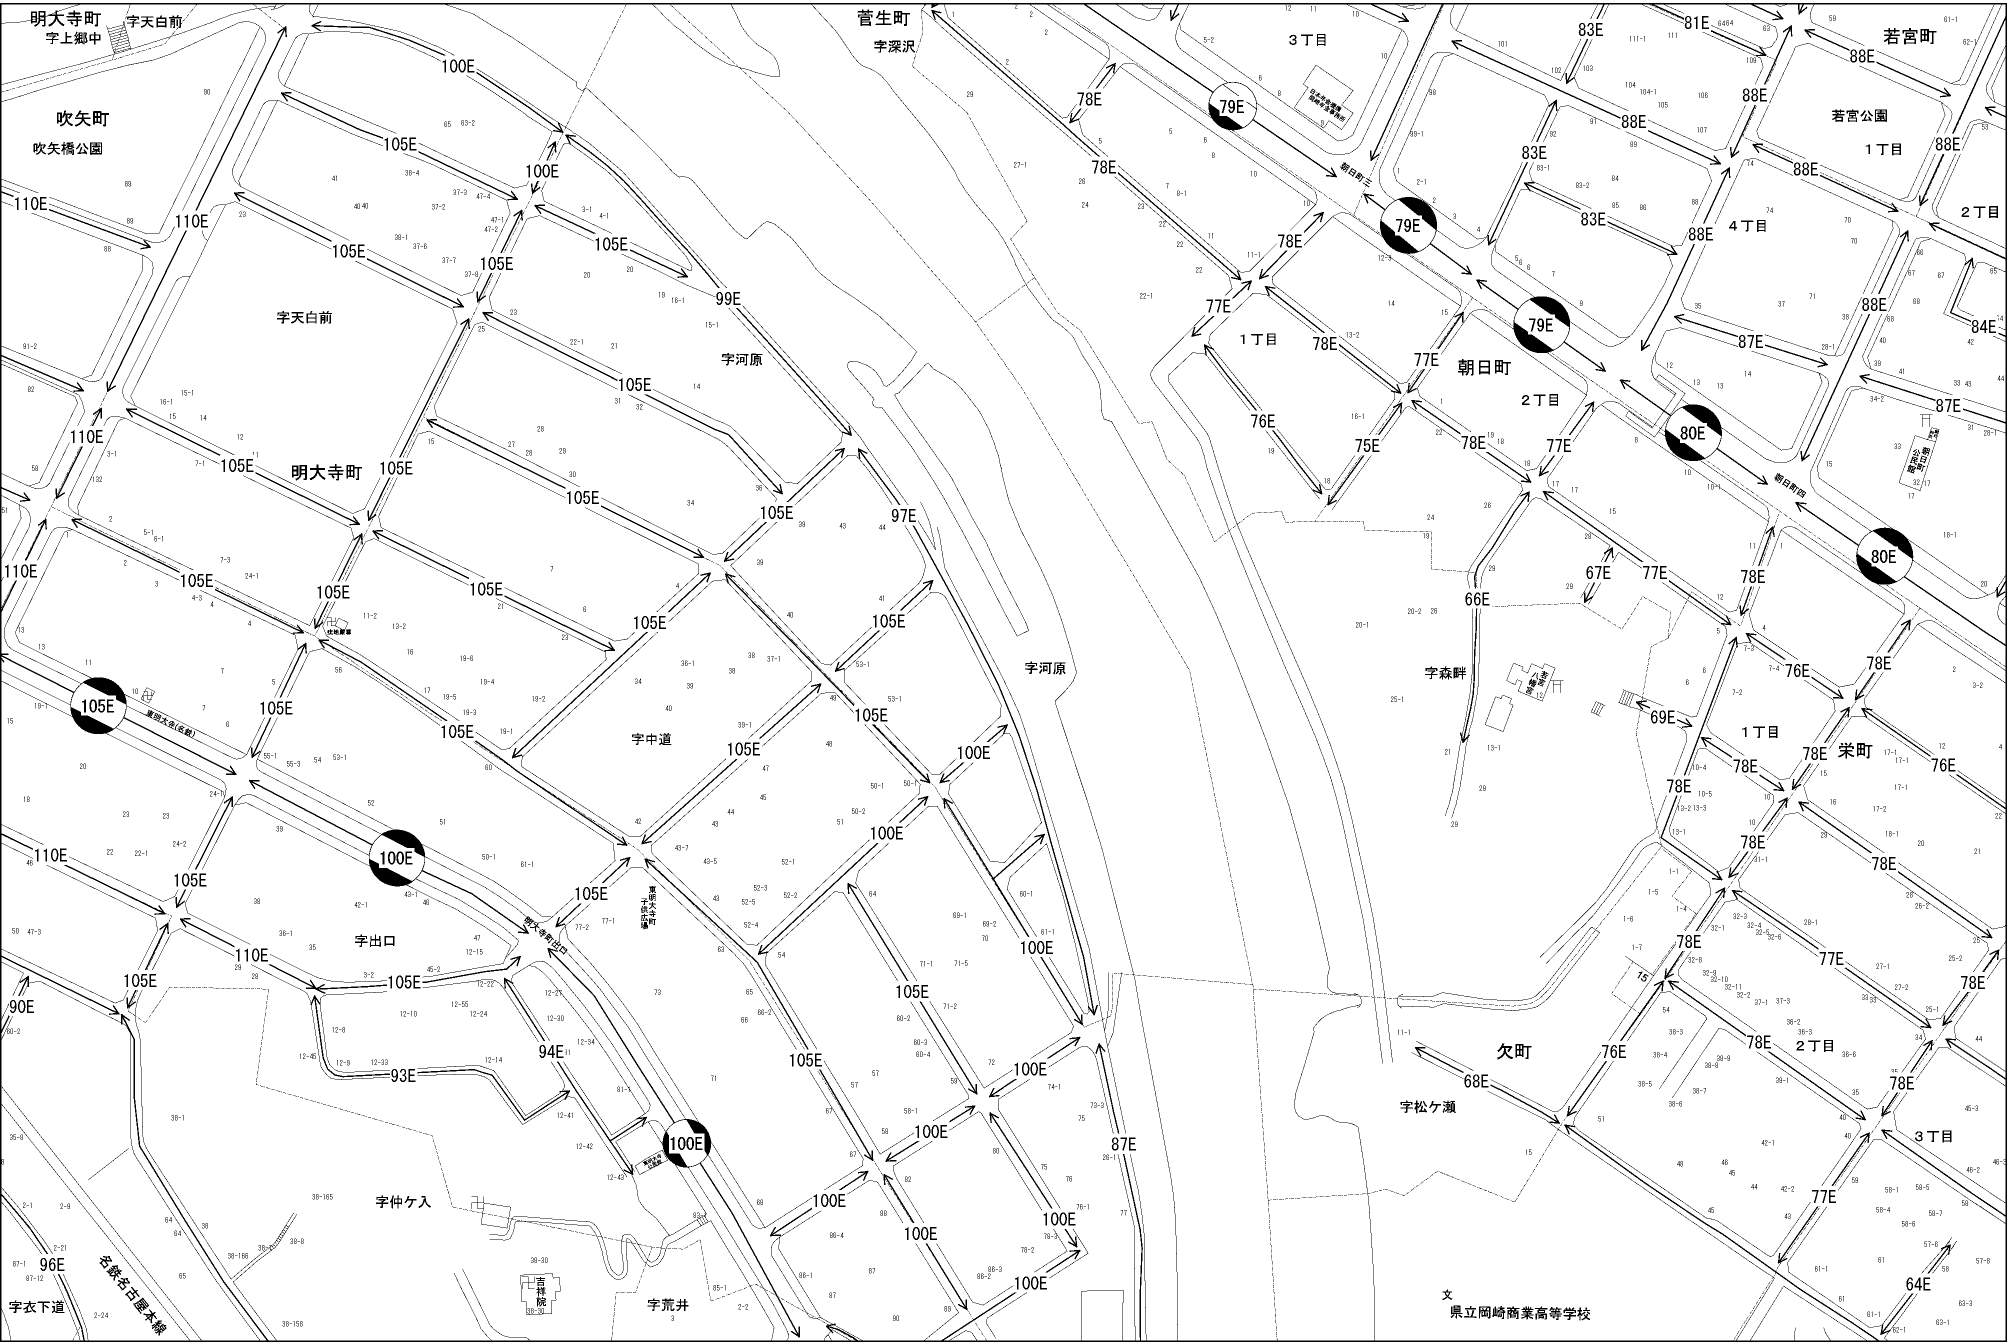

記号	借地権割合	記号	借地権割合
A	90%	E	50%
B	80%	F	40%
C	70%	G	30%
D	60%		

文
県立岡崎商業高等学校