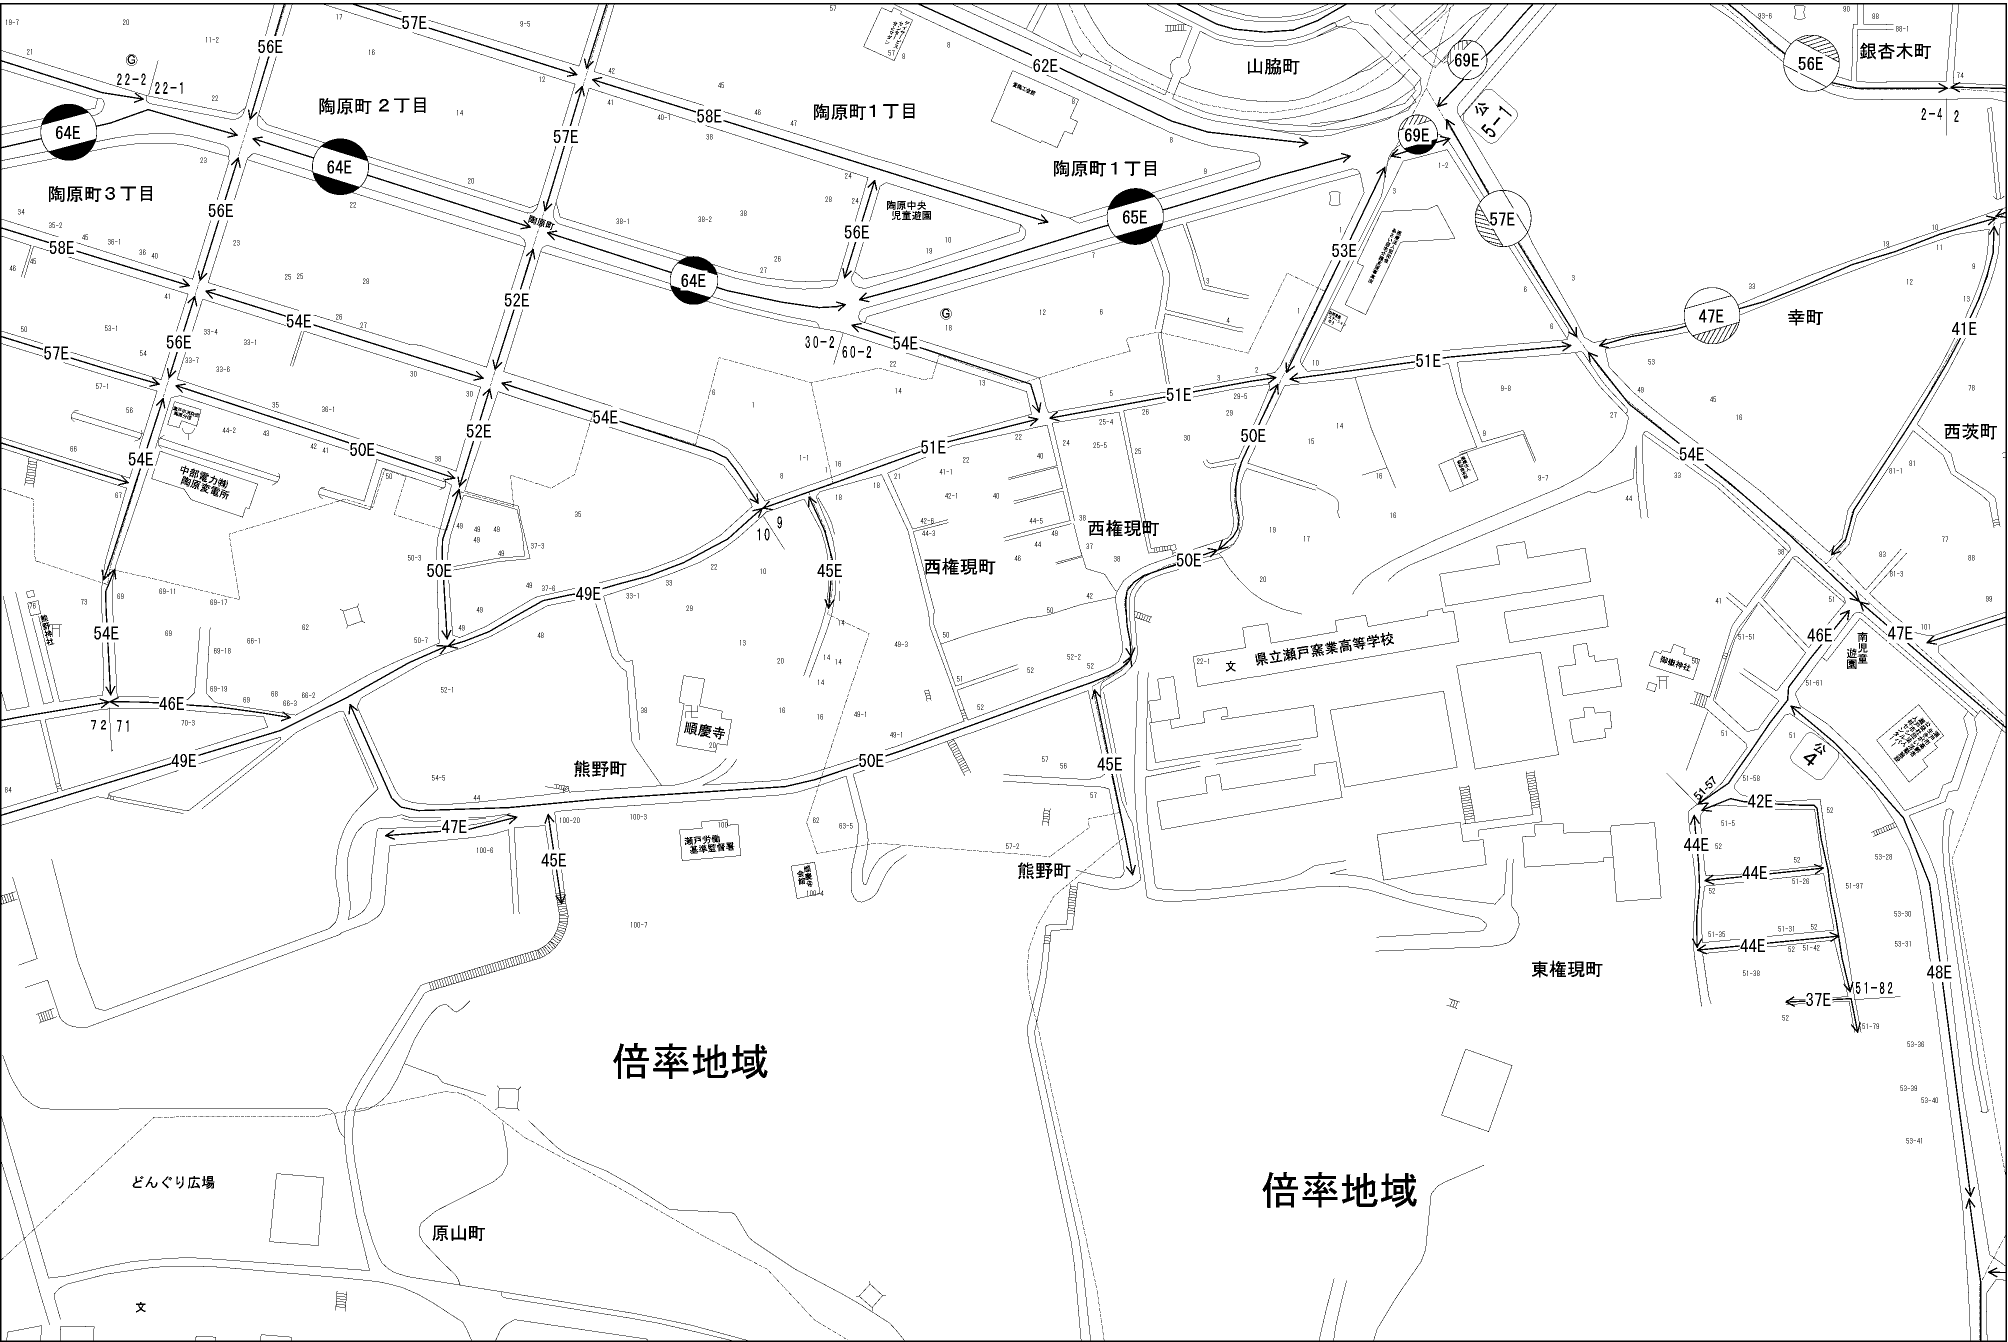

ビル街地区 高度商業地区 繁華街地区 普通商業・併用住宅地区 中小工場地区 大工場地区 普通住宅地区

瀬戸市 (尾張瀬戸署)

倍率地域

倍率地域