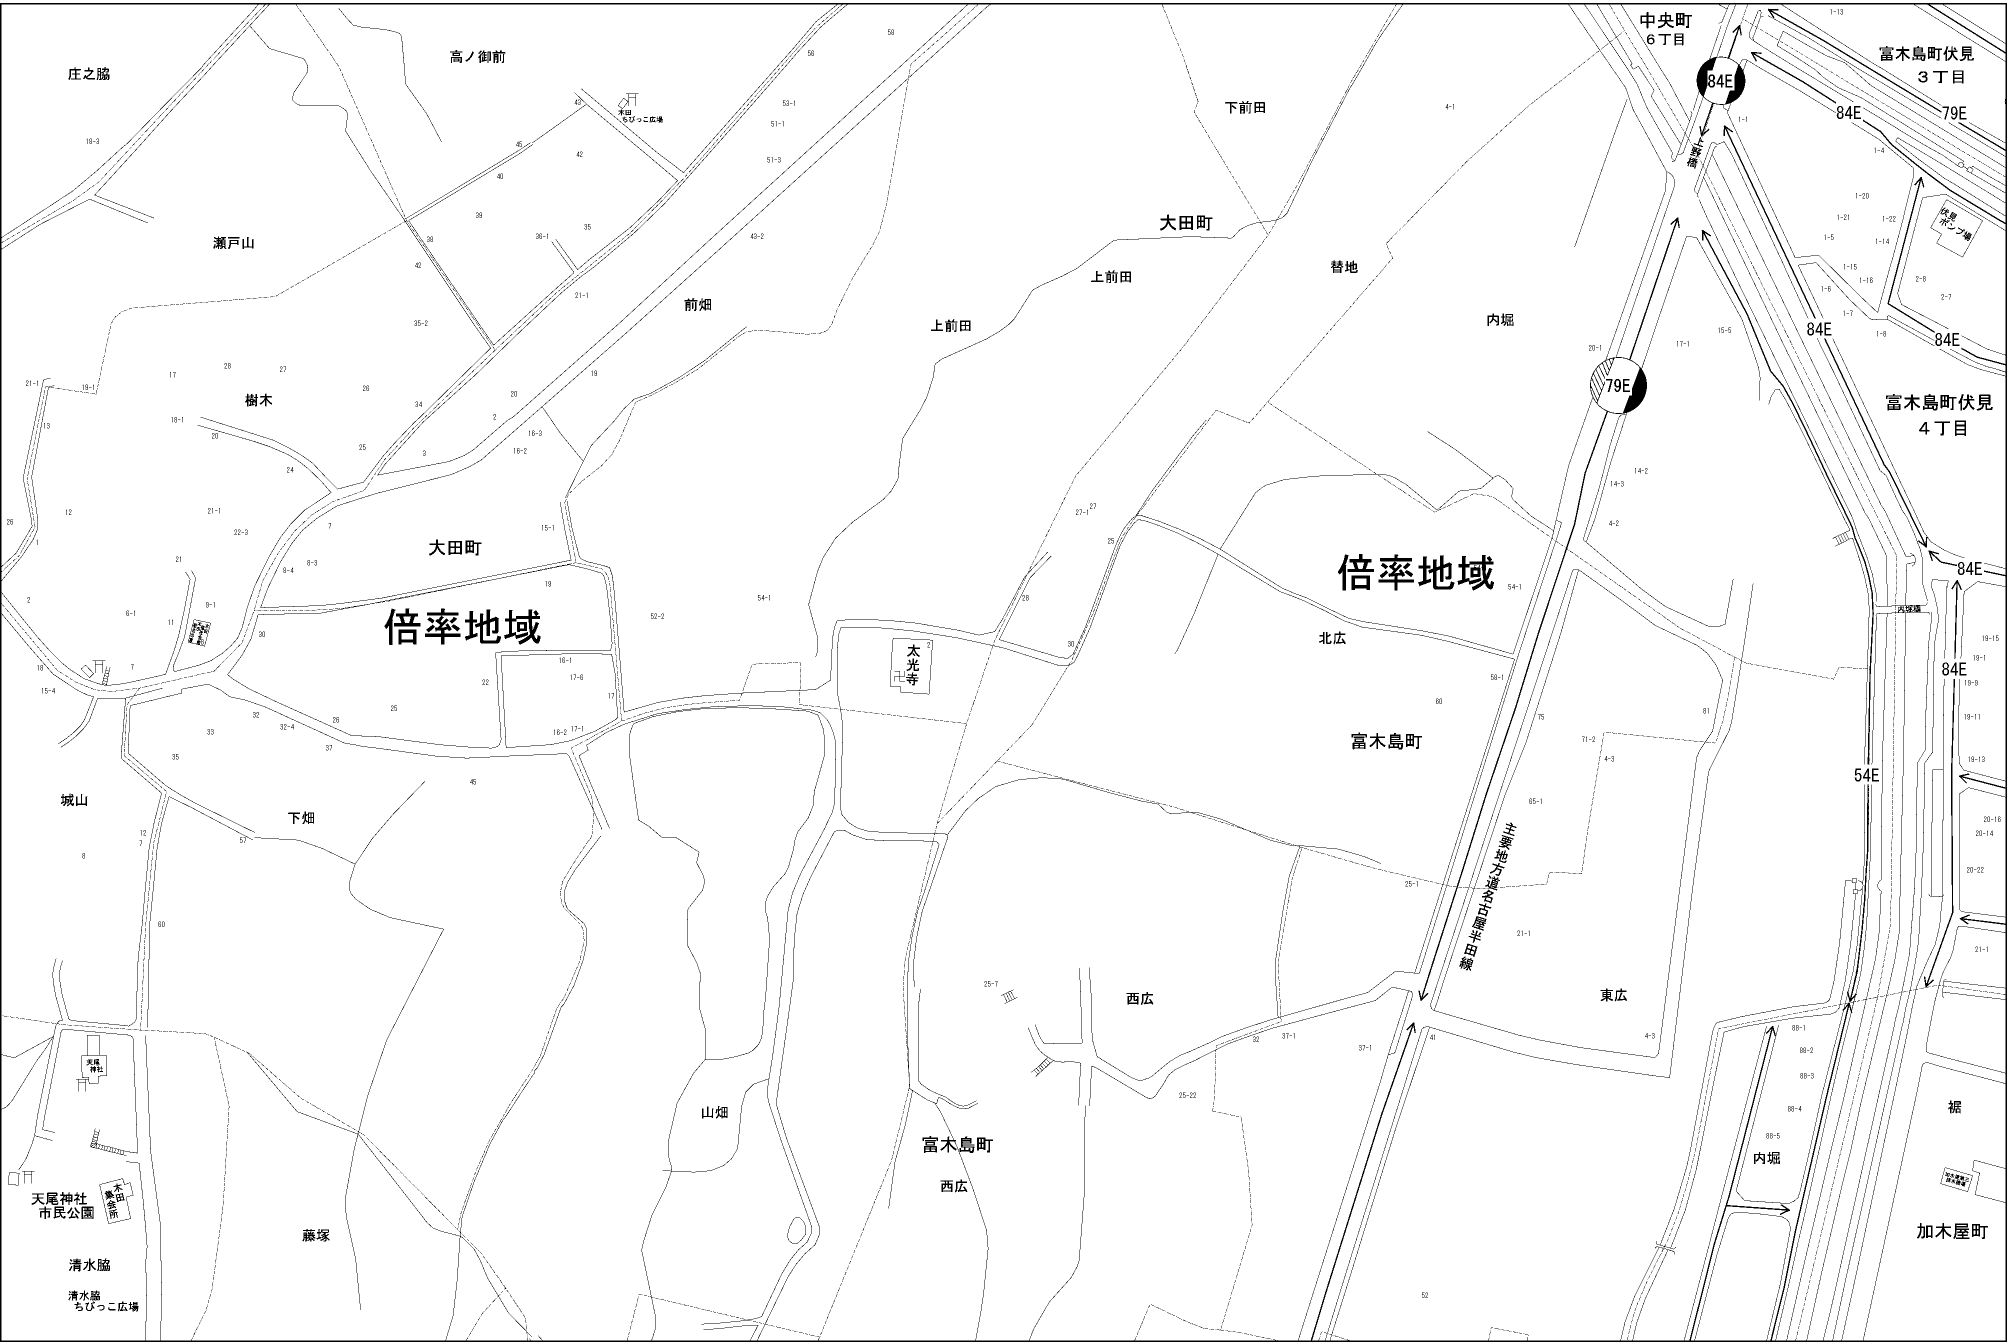

ビル街地区 高度商業地区 繁華街地区 普通商業・併用住宅地区 中小工場地区 大工場地区 普通住宅地区

記号	借地権割合	記号	借地権割合
A	90%	E	50%
B	80%	F	40%
C	70%	G	30%
D	60%		

東海市
(半田署)

倍率地域

79E

84E

84E

84E

84E

84E

中央町
6丁目

富木島町伏見
3丁目

富木島町伏見
4丁目

加木屋町

清水脇
ちびっこ広場

天尾神社
市民公園