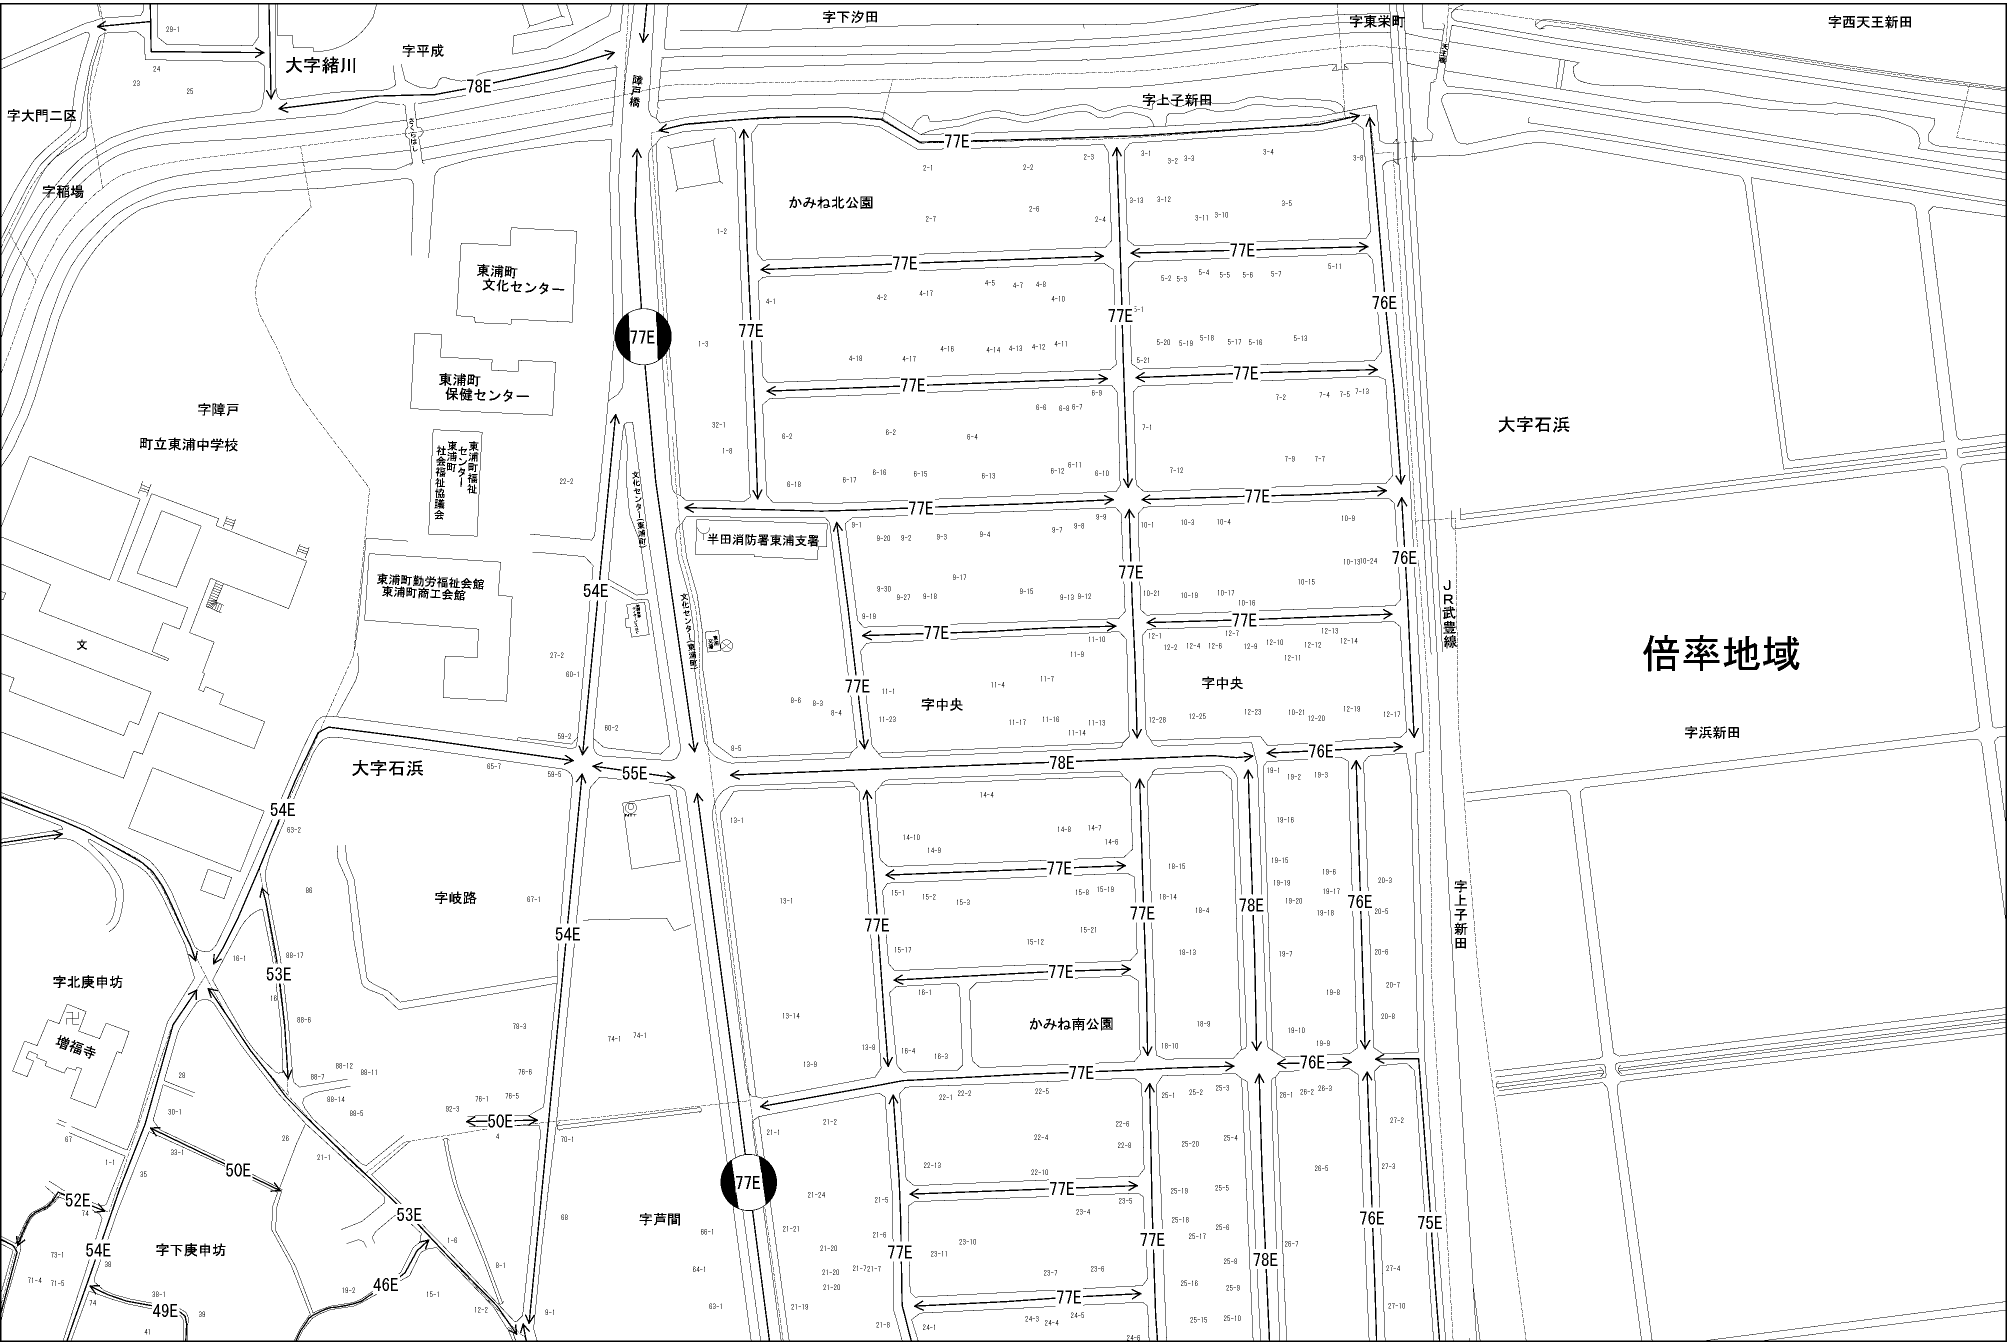

記号	借地権割合	記号	借地権割合
A	90%	E	50%
B	80%	F	40%
C	70%	G	30%
D	60%		

倍率地域

JR武豊線

字上子新田