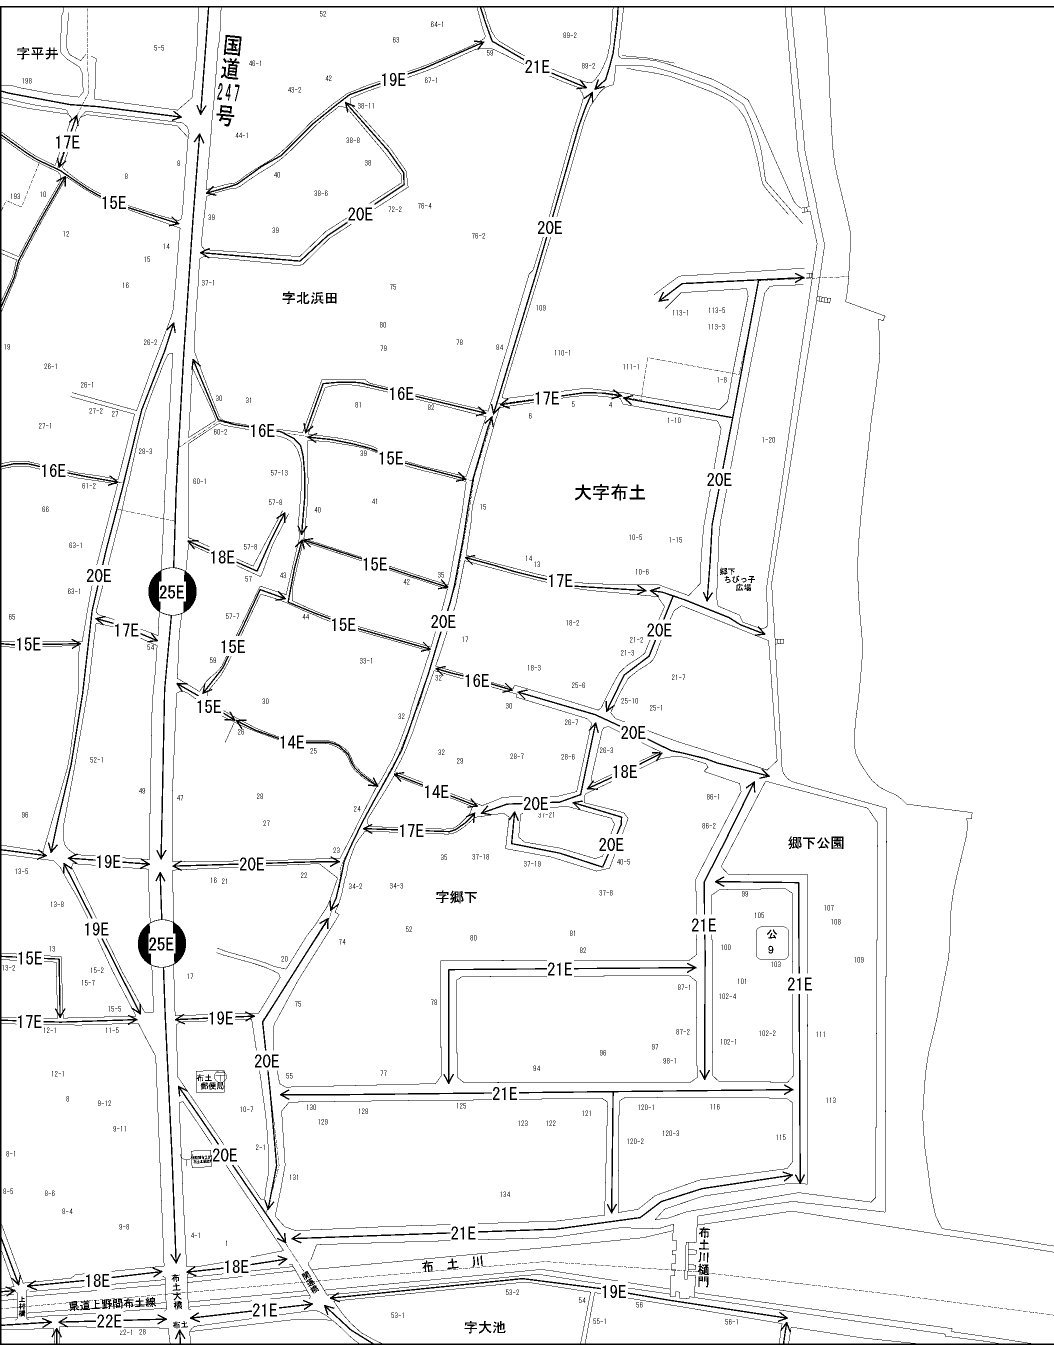

ビル街地区 高度商業地区 繁華街地区 普通商業・併用住宅地区 中小工場地区 大工場地区 普通住宅地区

記号	借地権割合	記号	借地権割合
A	90%	E	50%
B	80%	F	40%
C	70%	G	30%
D	60%		

美浜町
(半田署)

知多湾

布土川
布土打鐘門

郷下公園
公 9

宇大池