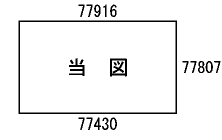

ビル街地区 高度商業地区 繁華街地区 普通商業・併用住宅地区 中小工場地区 大工場地区 普通住宅地区

記号	借地権割合	記号	借地権割合
A	90%	E	50%
B	80%	F	40%
C	70%	G	30%
D	60%		

江南市
大口町
扶桑町
(小牧署)

75E
余野
6丁目
竹田
1丁目