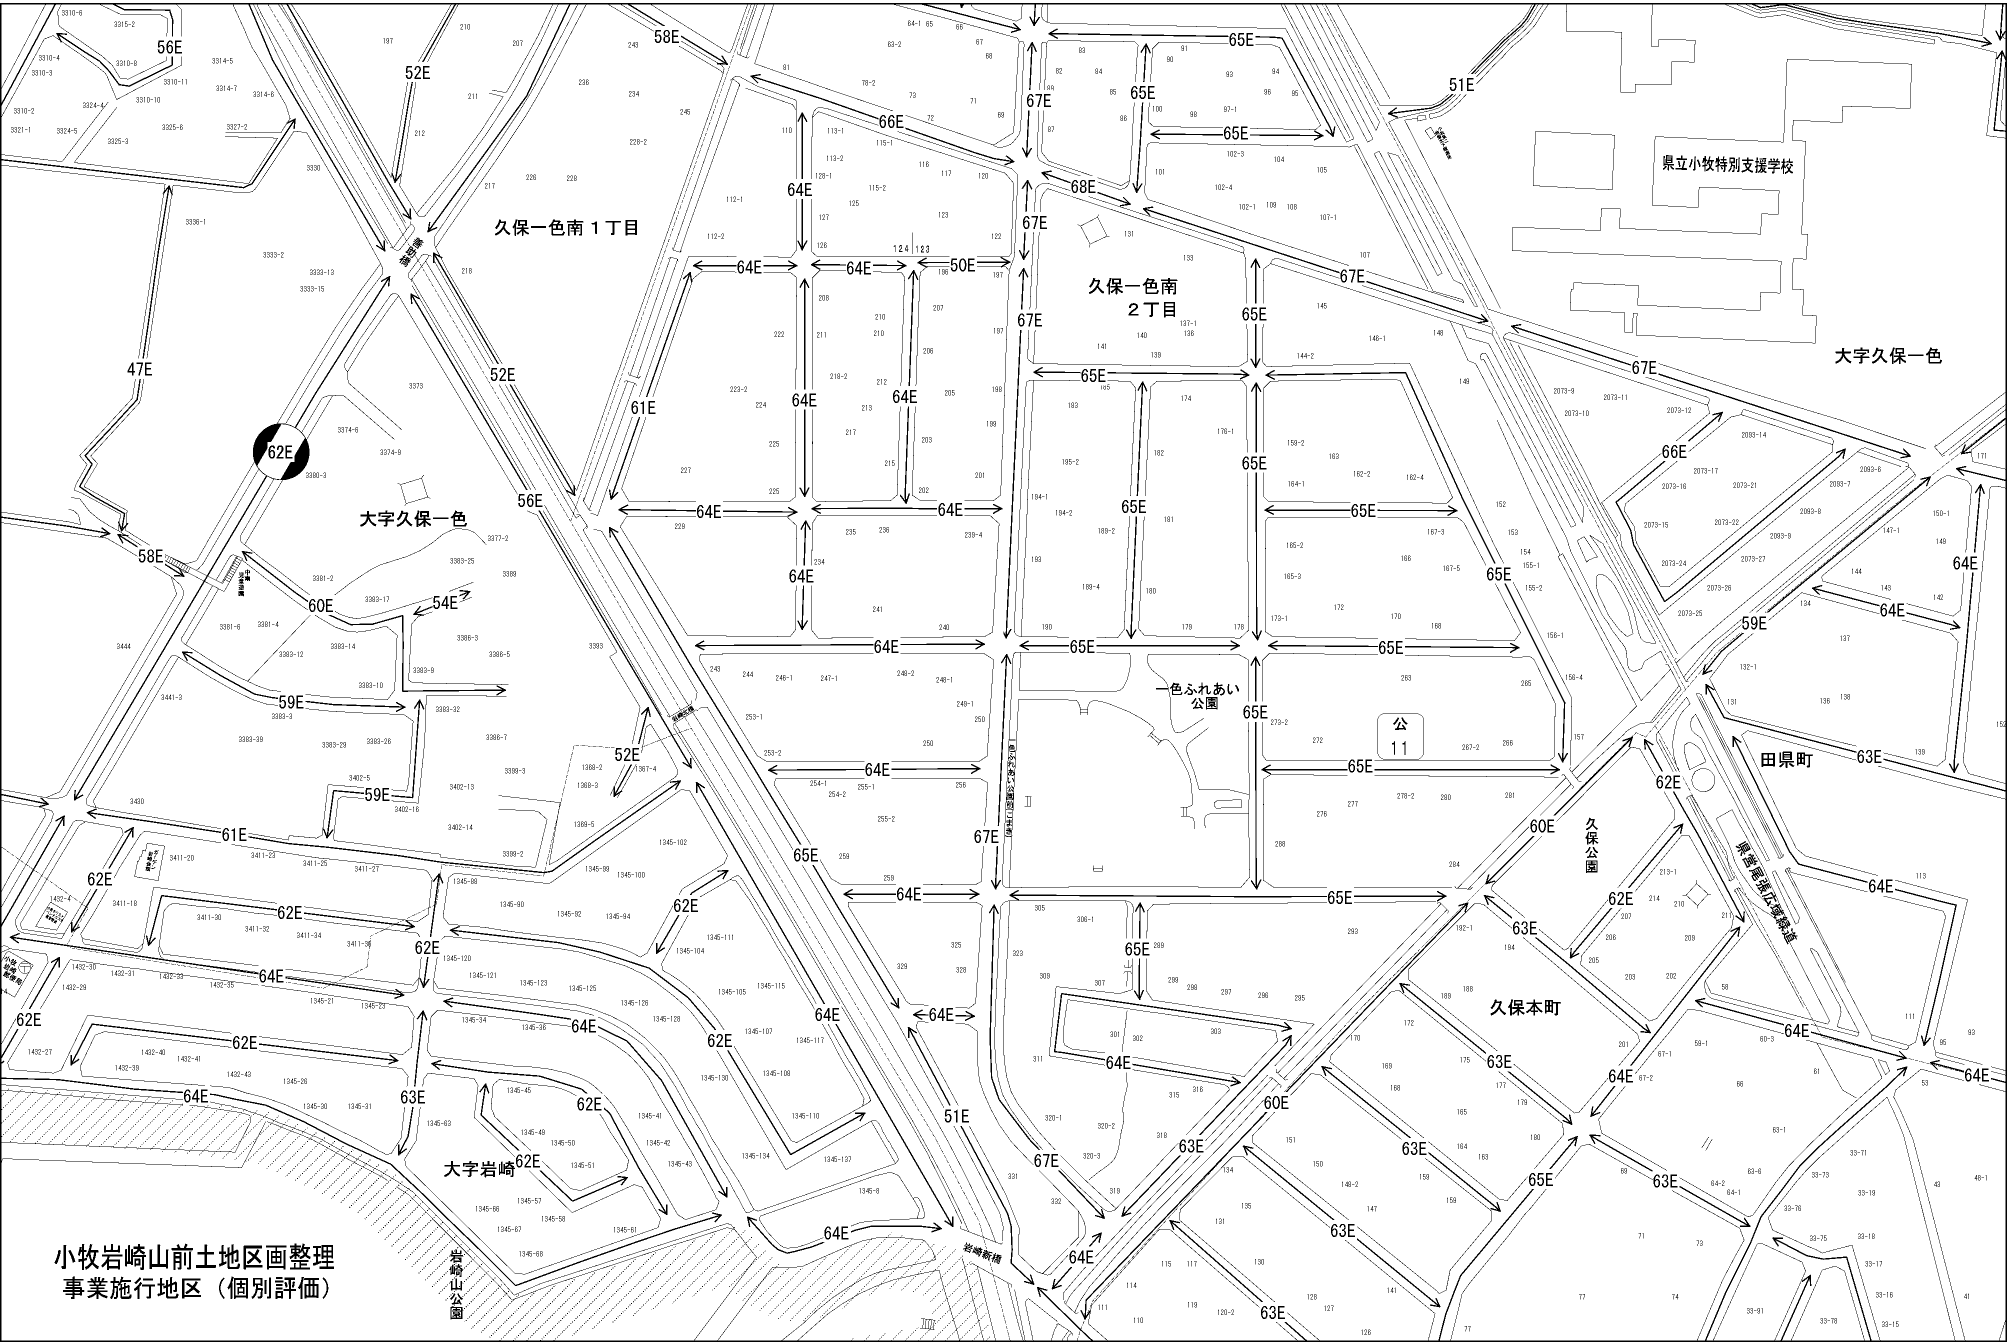

記号	借地権割合	記号	借地権割合
A	90%	E	50%
B	80%	F	40%
C	70%	G	30%
D	60%		

小牧岩崎山前土地区画整理
事業施行地区 (個別評価)

岩崎山公園