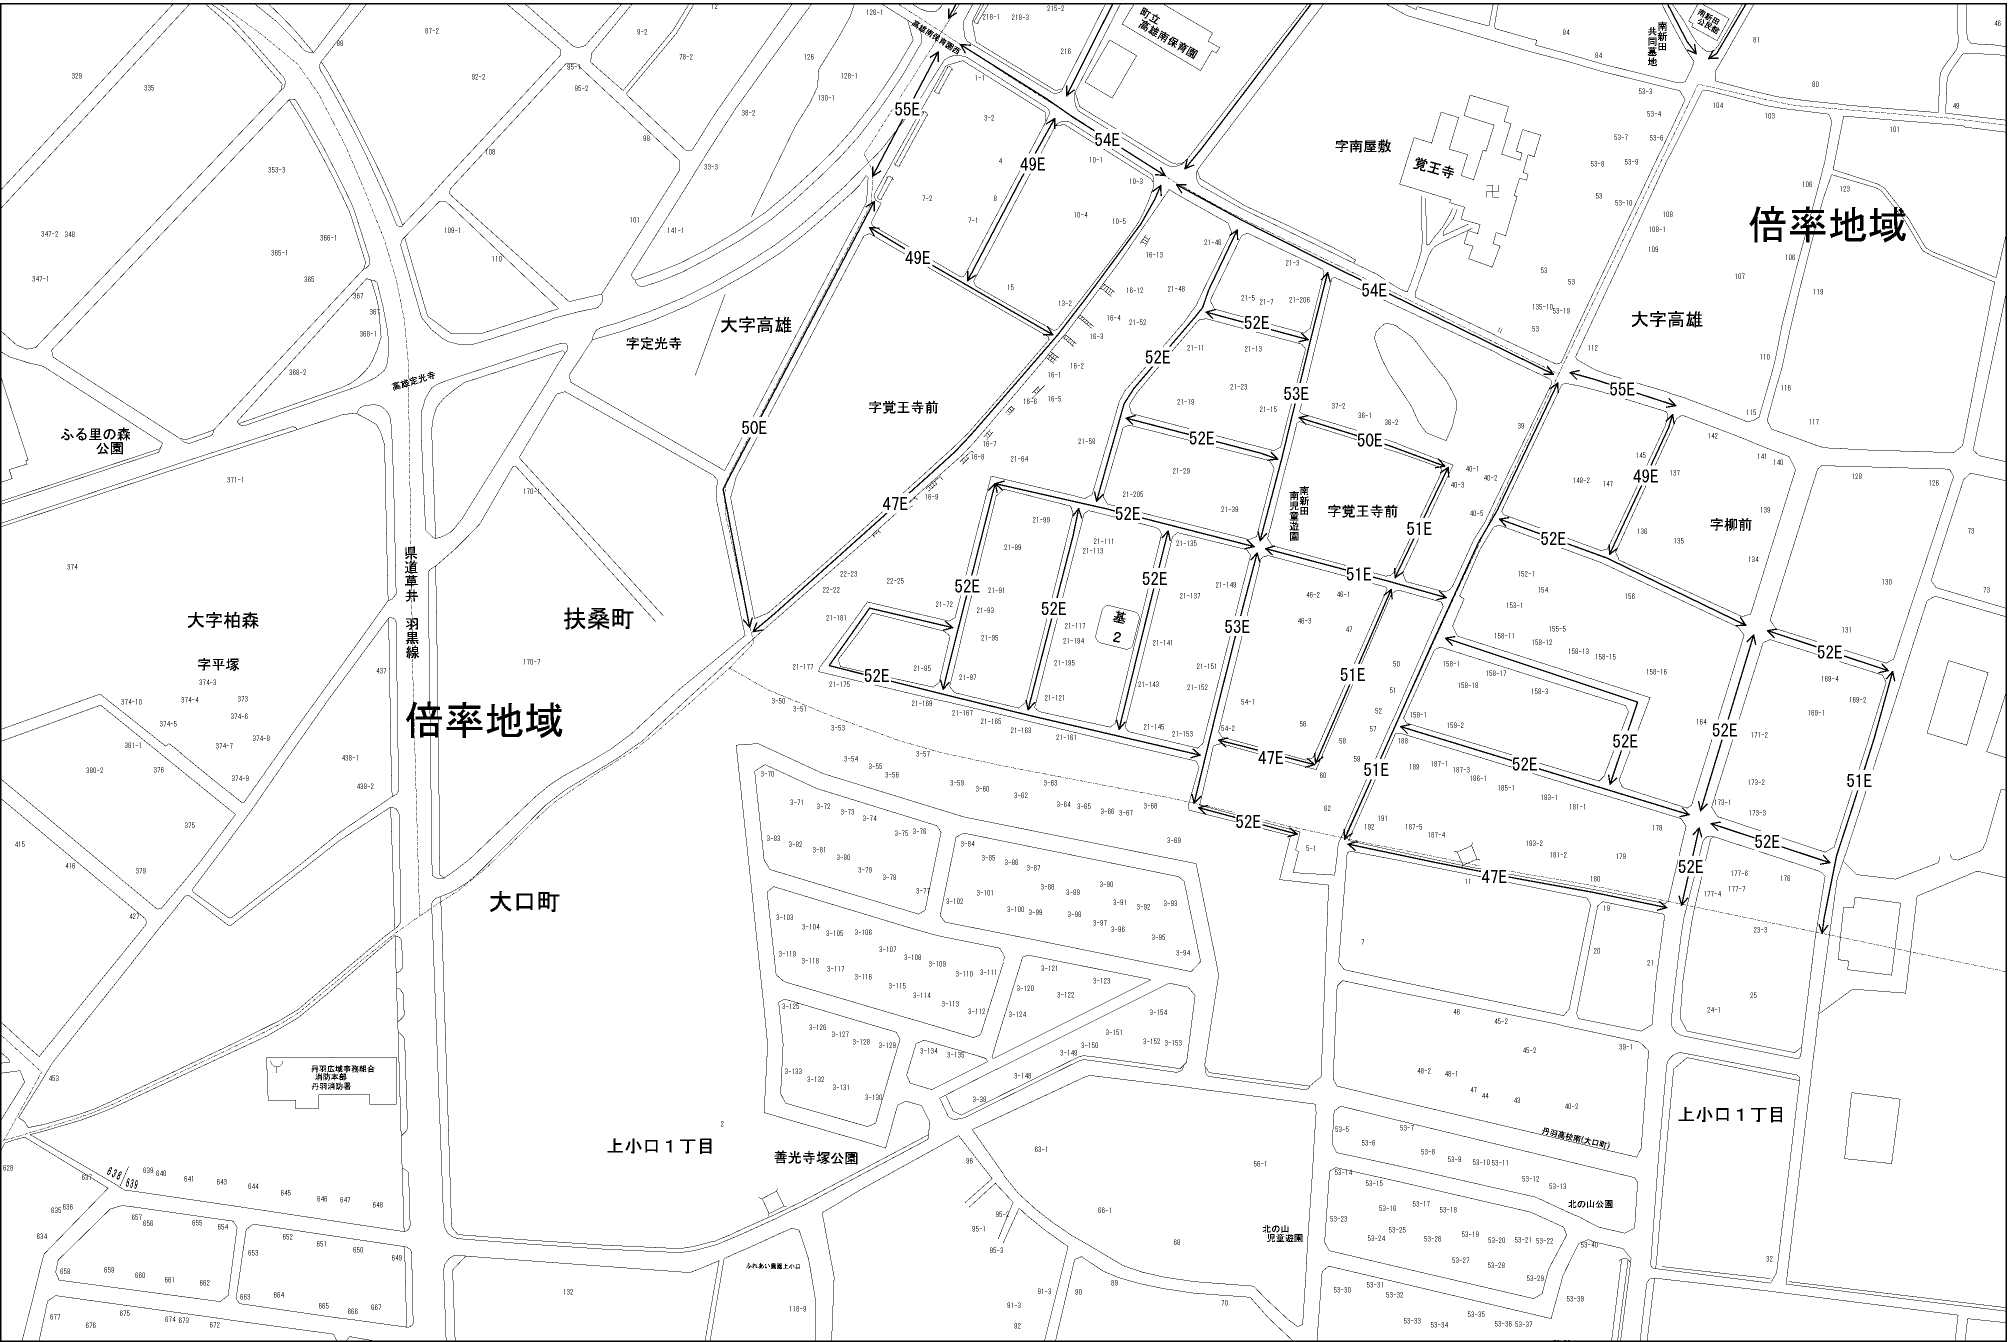

ビル街地区 高度商業地区 繁華街地区 普通商業・併用住宅地区 中小工場地区 大工場地区 普通住宅地区

記号	借地権割合	記号	借地権割合
A	90%	E	50%
B	80%	F	40%
C	70%	G	30%

扶桑町
(小牧署)

倍率地域

倍率地域

大字高雄

大字高雄

大字柏森

宇平塚

扶桑町

字覚王寺前

字南屋敷

覚王寺

字柳前

大口町

上小口1丁目

善光寺塚公園

上小口1丁目

北の山 児童遊園

丸淵高島池(大口町)