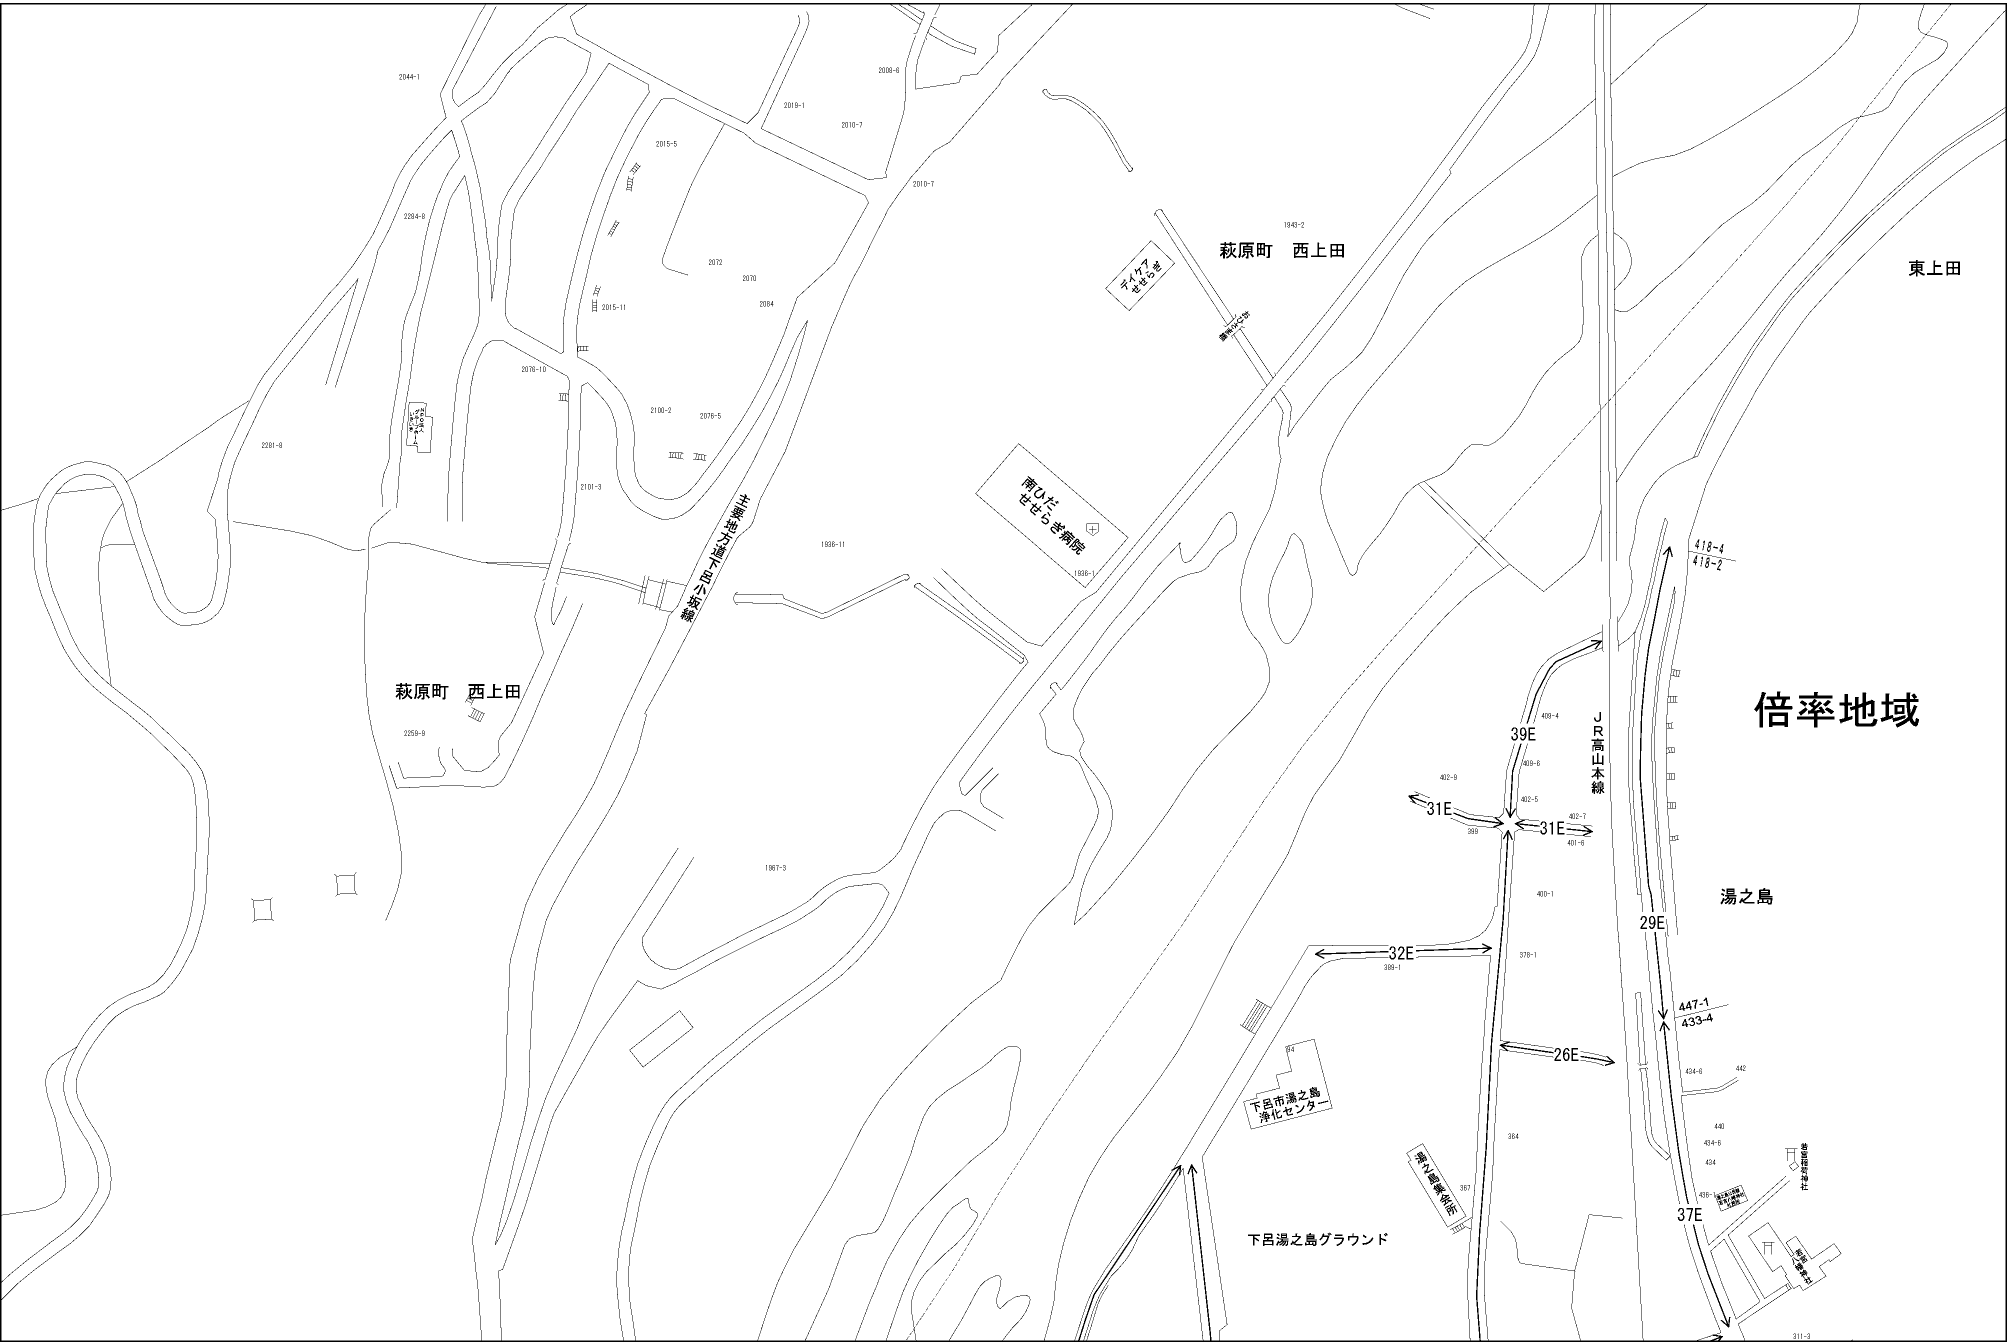

ビル街地区 高度商業地区 繁華街地区 普通商業・併用住宅地区 中小工場地区 大工場地区 普通住宅地区

当 図
07302

下呂市
(高山署)

倍率地域

湯之島

下呂湯之島
浄化センター

下呂湯之島グラウンド

湯之島
浄化センター