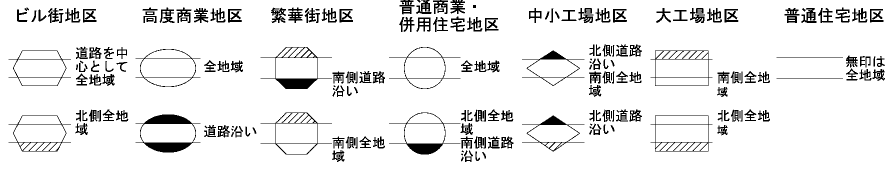

二重線)で囲んだ地域には、「貸宅地割合」を定めた地域があります。
 「貸宅地割合」は評価倍率表で確認してください。

令和
1
12142

記号	借地権割合	記号	借地権割合
A	90%	E	50%
B	80%	F	40%
C	70%	G	30%
D	60%		

浦添市
那覇市
(北那覇署)

令和
1
12142