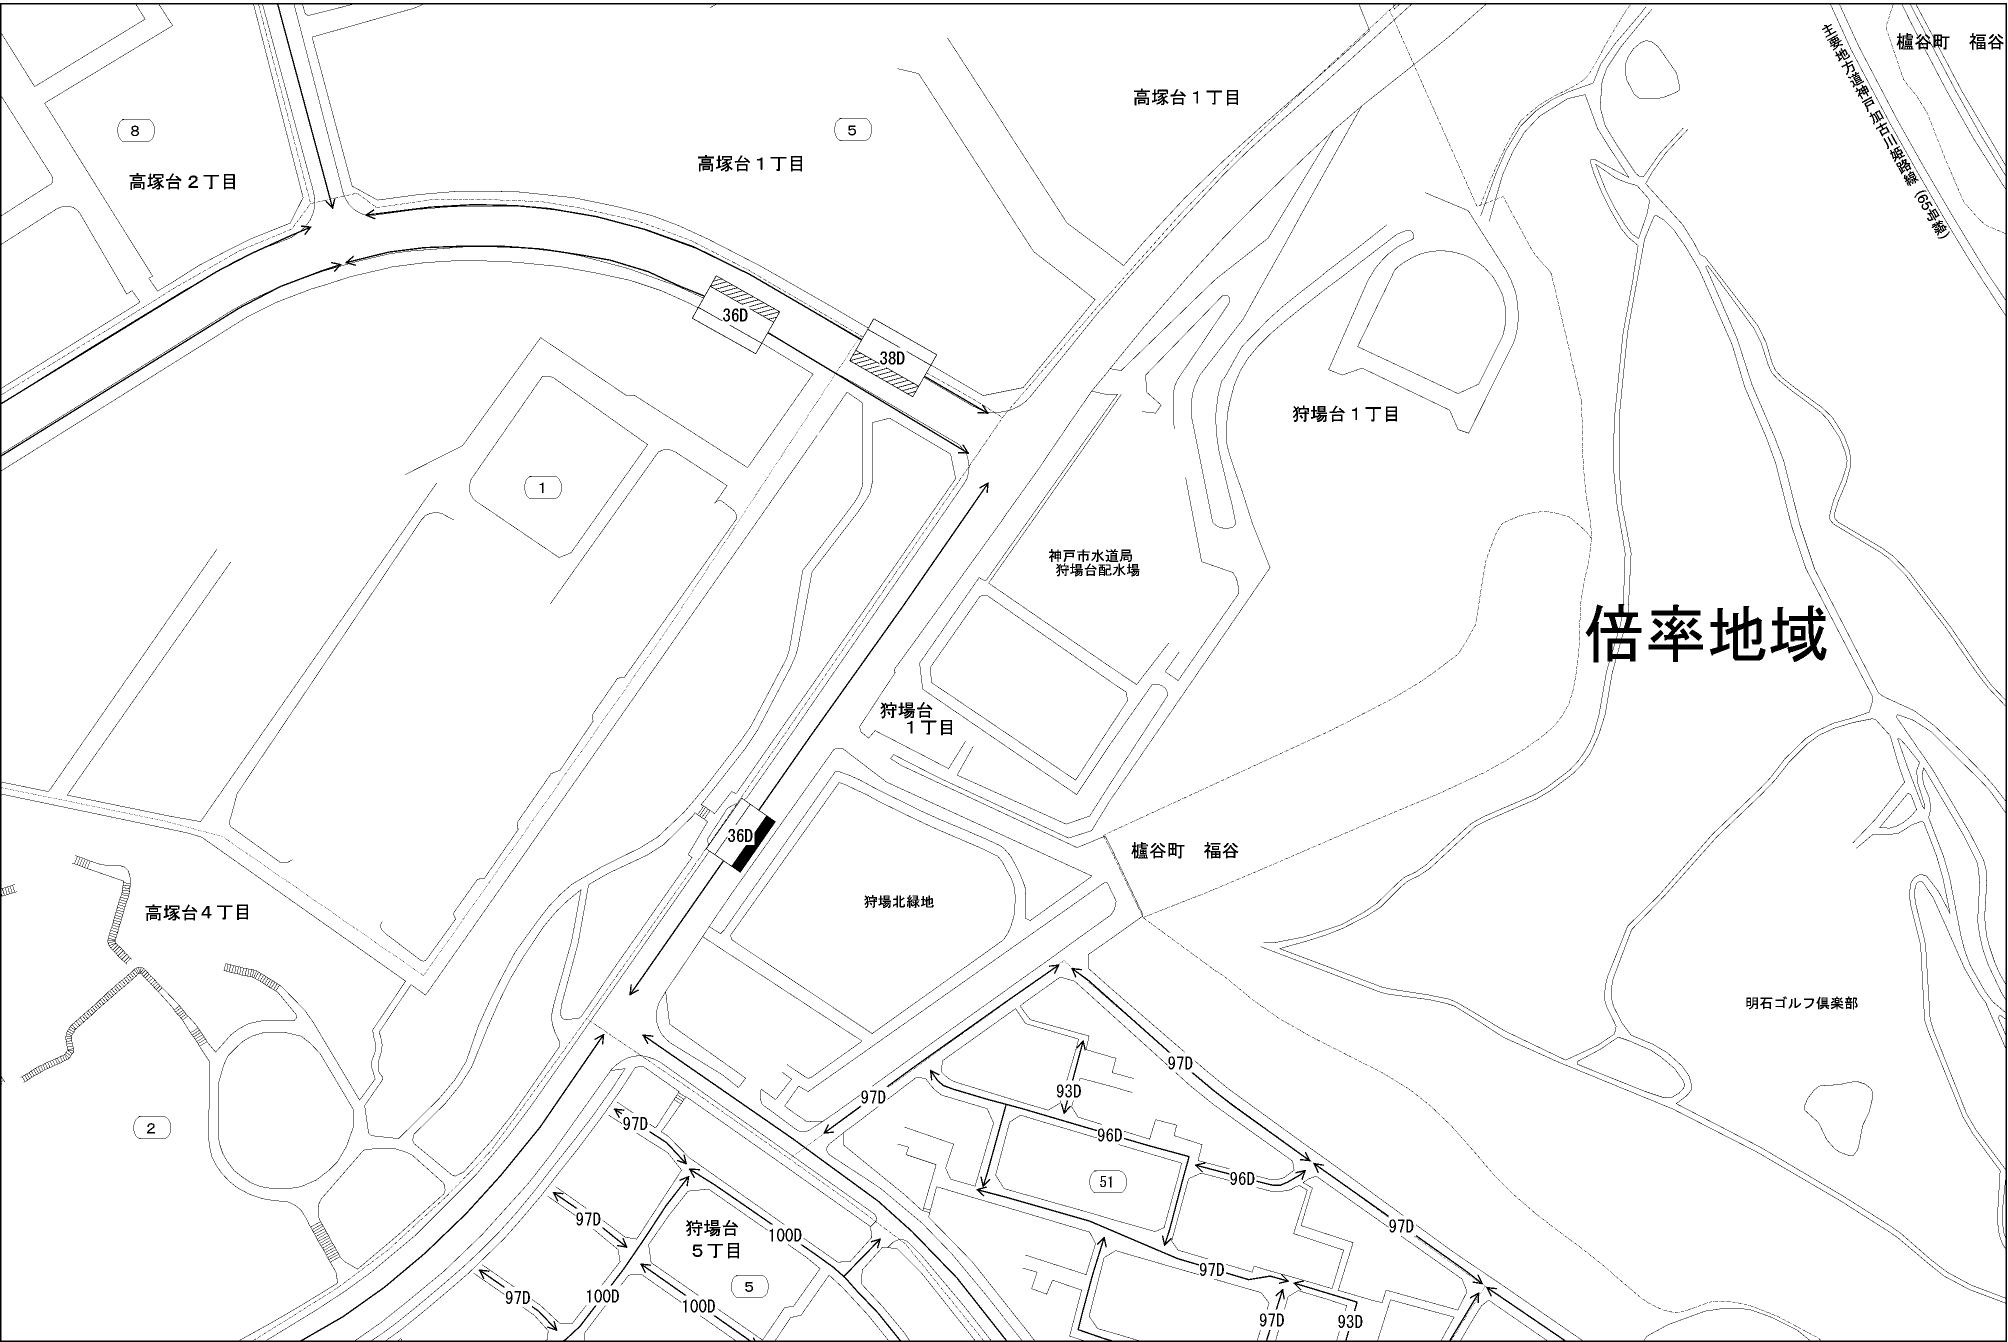

ビル街地区 高度商業地区 繁華街地区 普通商業・併用住宅地区 中小工場地区 大工場地区 普通住宅地区

記号	借地権割合	記号	借地権割合
A	90%	E	50%
B	80%	F	40%
C	70%	G	30%
D	60%		

倍率地域

榎谷町 福谷
 兵庫県大瀬川系河川三級河川 (65号線)

明石ゴルフ倶楽部