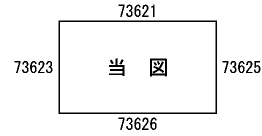

ビル街地区 高度商業地区 繁華街地区 普通商業・併用住宅地区 中小工場地区 大工場地区 普通住宅地区

記号	借地権割合	記号	借地権割合
A	90%	E	50%
B	80%	F	40%
C	70%	G	30%
D	60%		

斑鳩町
三郷町
平群町
(奈良署)

倍率地域