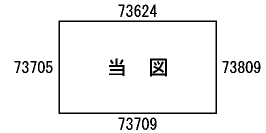

ビル街地区 高度商業地区 繁華街地区 普通商業・併用住宅地区 中小工場地区 大工場地区 普通住宅地区

記号	借地権割合	記号	借地権割合
A	90%	E	50%
B	80%	F	40%
C	70%	G	30%
D	60%		

斑鳩町
三郷町
平群町
(奈良署)