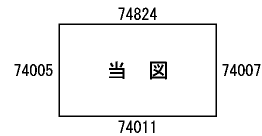

ビル街地区 高度商業地区 繁華街地区 普通商業・併用住宅地区 中小工場地区 大工場地区 普通住宅地区

記号	借地権割合	記号	借地権割合
A	90%	E	50%
B	80%	F	40%
C	70%	G	30%
D	60%		

広陵町  
大和高田市  
(葛城署)