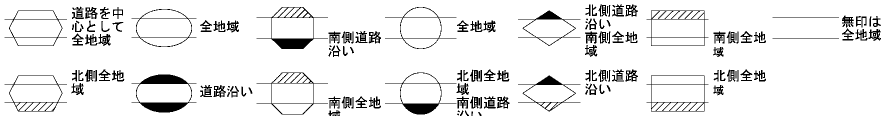

ビル街地区 高度商業地区 繁華街地区 普通商業・併用住宅地区 中小工場地区 大工場地区 普通住宅地区

記号	借地権割合	記号	借地権割合
A	90%	E	50%
B	80%	F	40%
C	70%	G	30%
D	60%		

上牧町
香芝市
(葛城署)