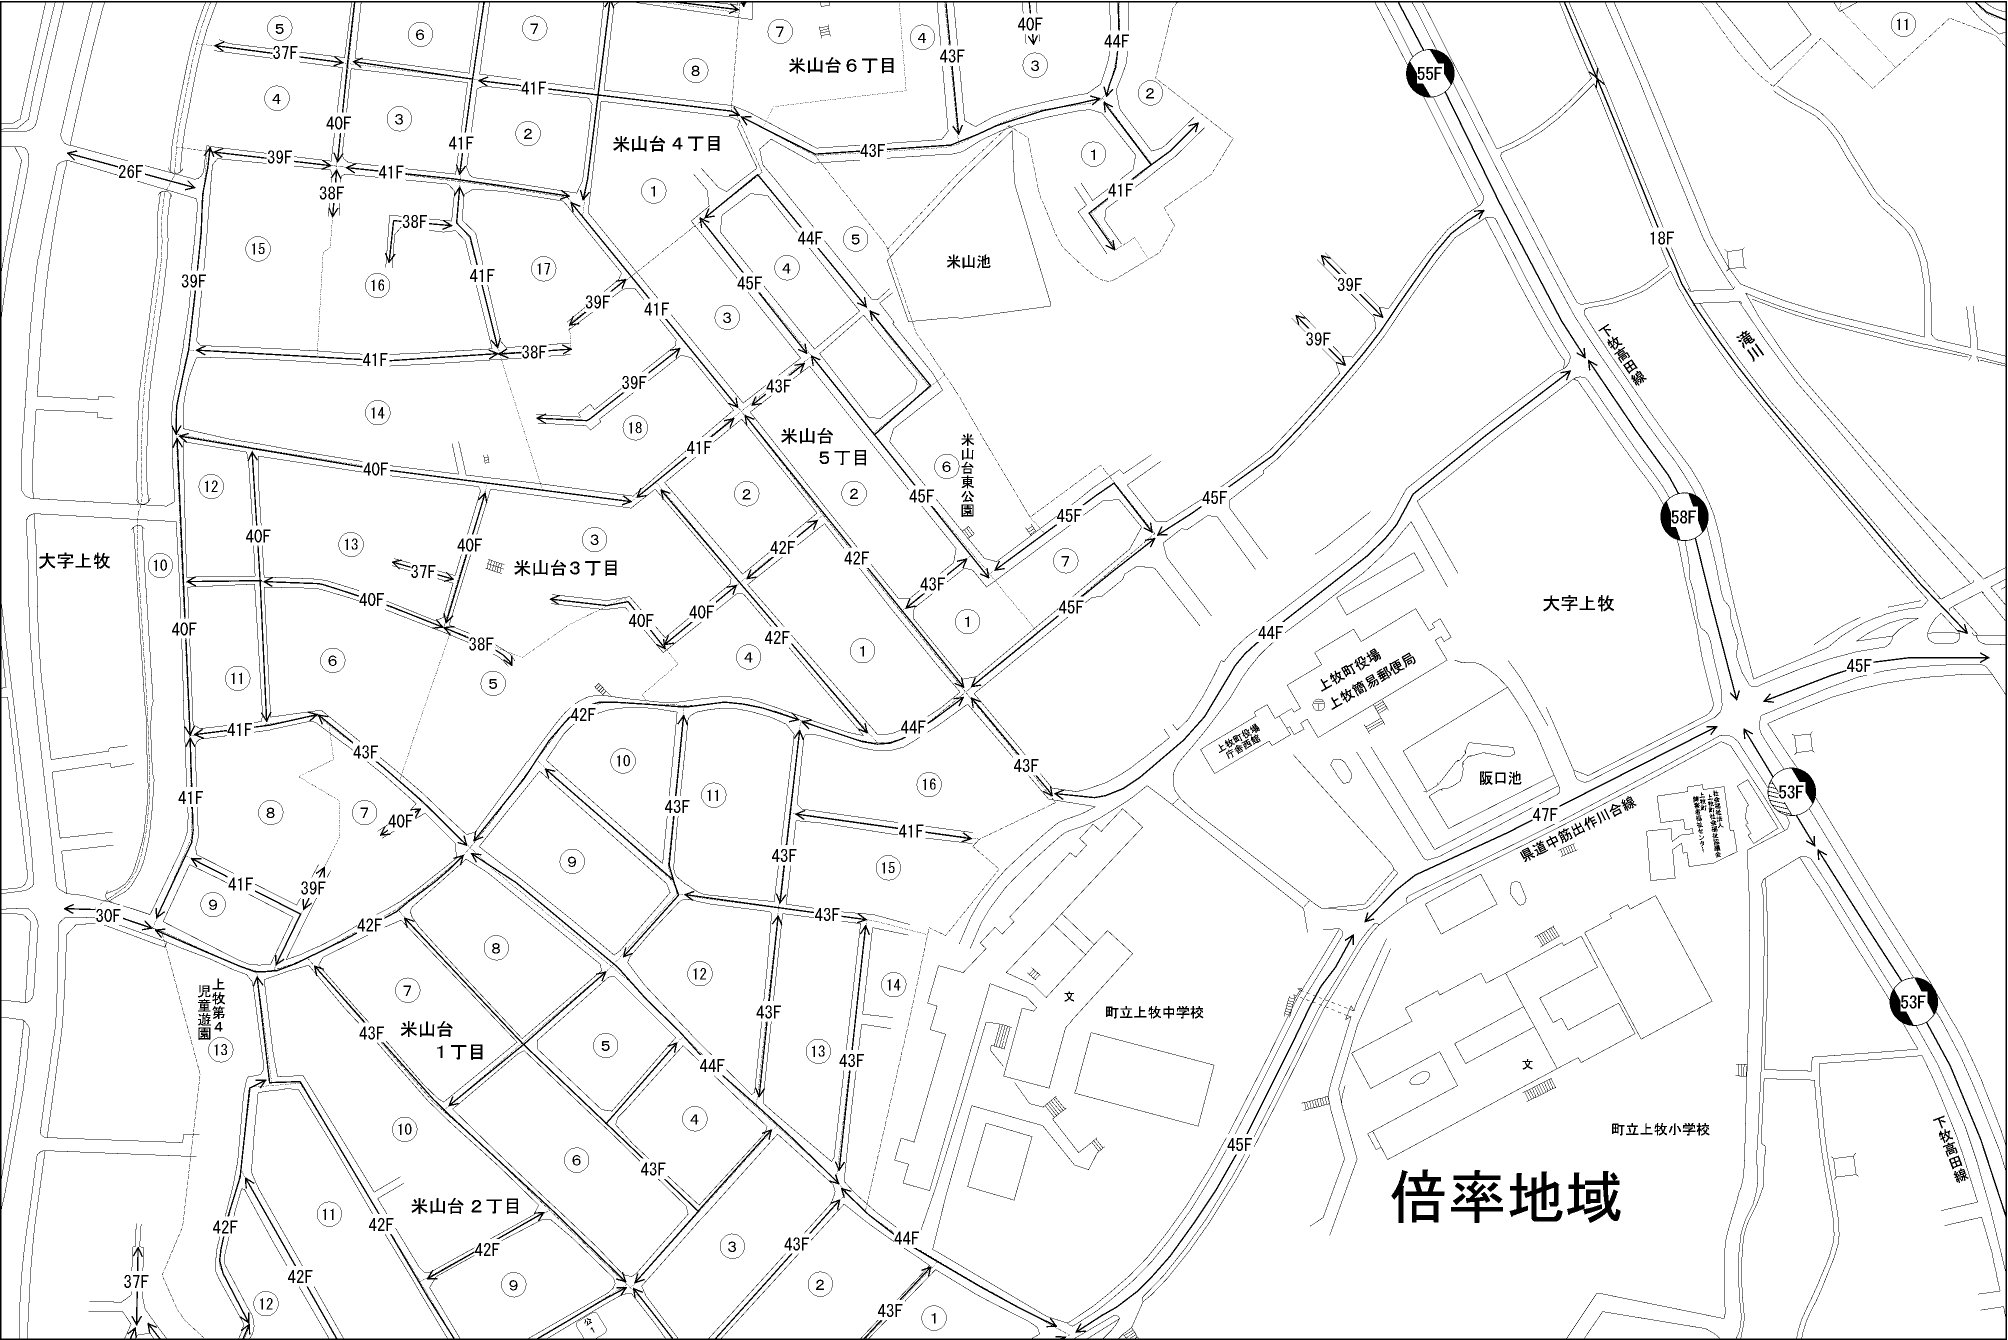

ビル街地区 高度商業地区 繁華街地区 普通商業・併用住宅地区 中小工場地区 大工場地区 普通住宅地区

記号	借地権割合	記号	借地権割合
A	90%	E	50%
B	80%	F	40%
C	70%	G	30%
D	60%		

上牧町
(葛城署)

倍率地域