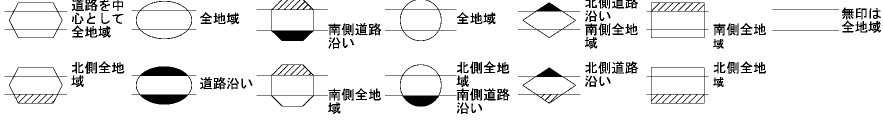

ビル街地区 高度商業地区 繁華街地区 普通商業・併用住宅地区 中小工場地区 大工場地区 普通住宅地区

記号	借地権割合	記号	借地権割合
A	90%	E	50%
B	80%	F	40%
C	70%	G	30%
D	60%		

上牧町
(葛城署)

倍率地域