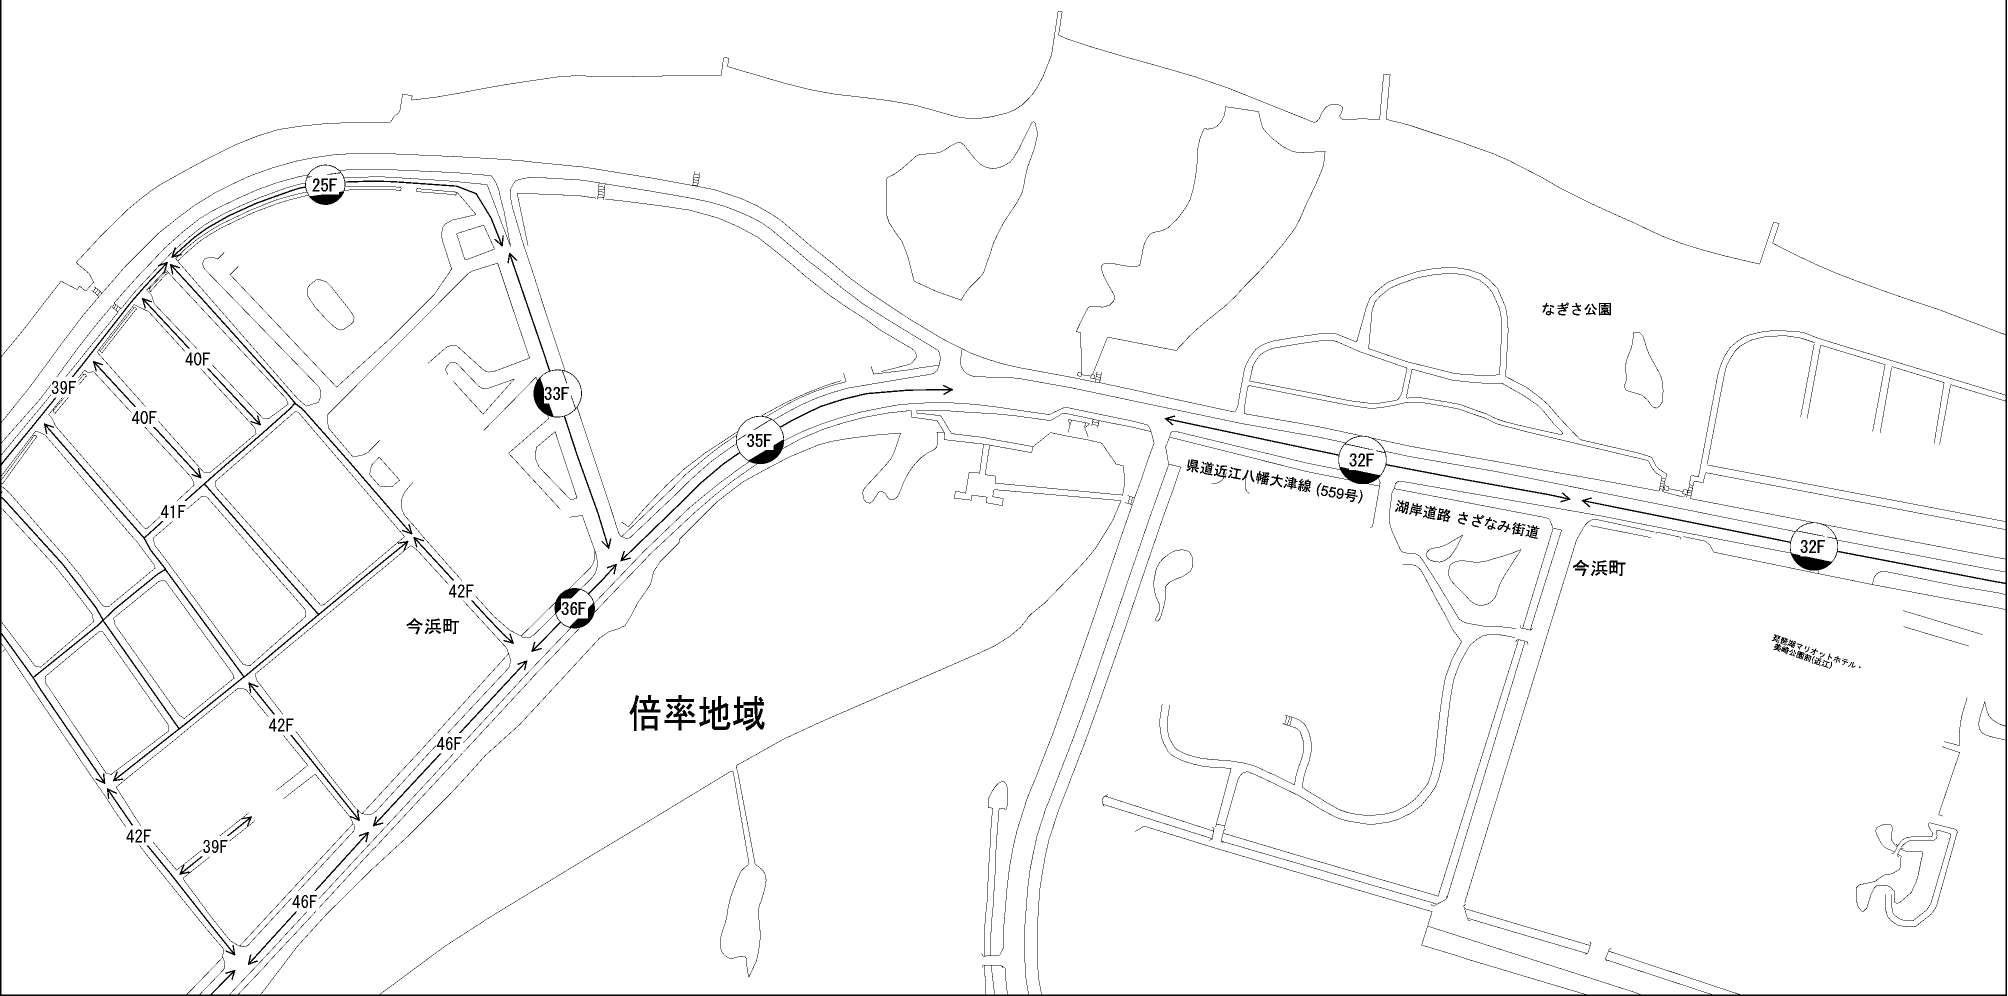

ビル街地区 高度商業地区 繁華街地区 普通商業・併用住宅地区 中小工場地区 大工場地区 普通住宅地区

記号	借地権割合	記号	借地権割合
A	90%	E	50%
B	80%	F	40%
C	70%	G	30%
D	60%		

守山市
(草津署)

琵琶湖

琵琶湖

なぎさ公園

今浜町

琵琶湖サザナミホテル
美濃公園前(仮設)