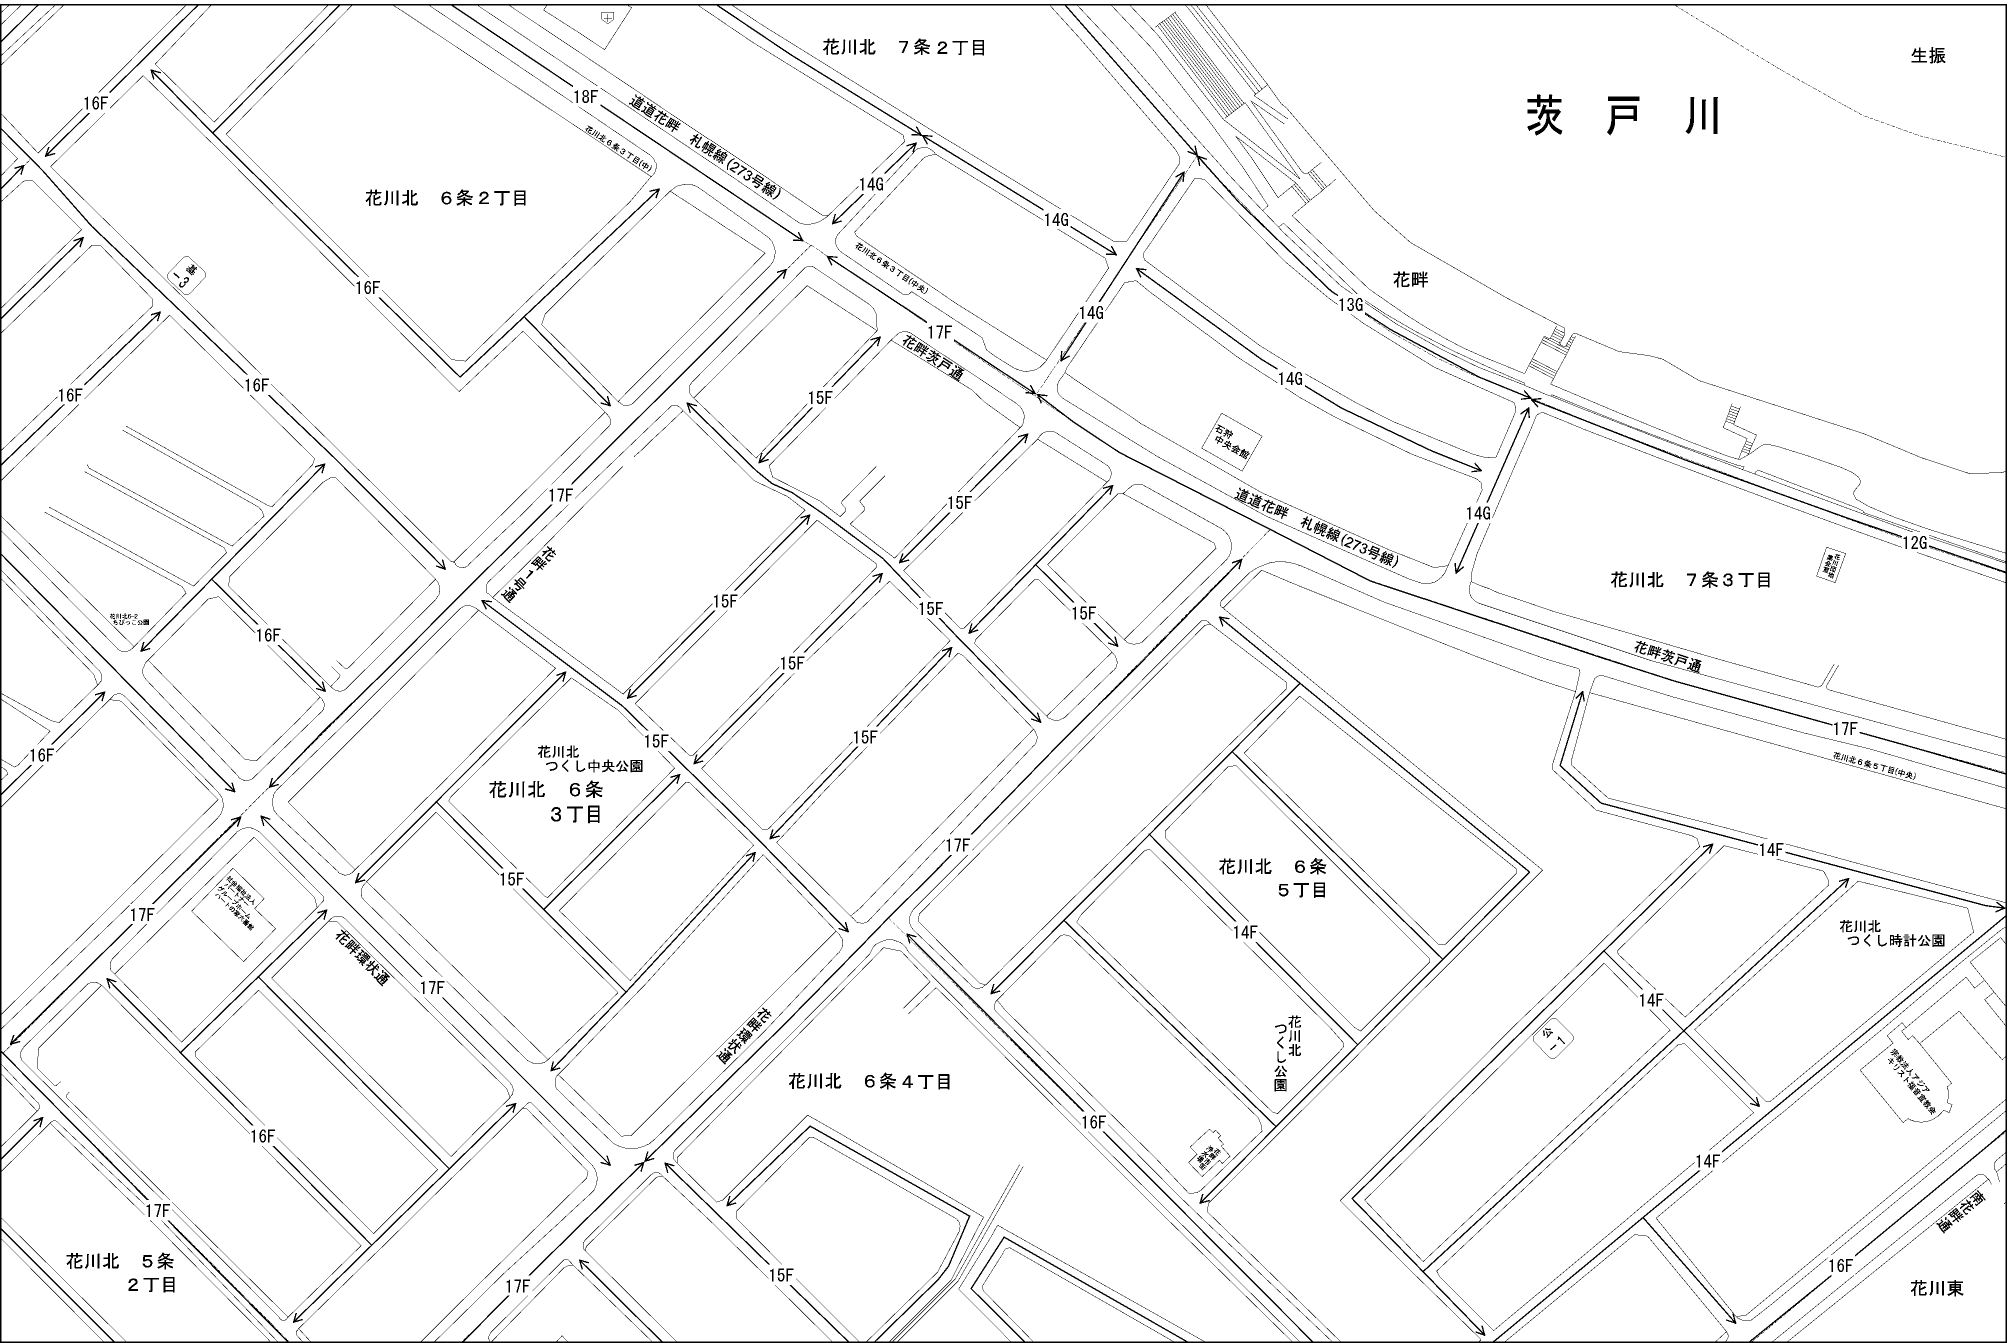

ビル街地区 高度商業地区 繁華街地区 普通商業・併用住宅地区 中小工場地区 大工場地区 普通住宅地区

記号	借地権割合	記号	借地権割合
A	90%	E	50%
B	80%	F	40%
C	70%	G	30%
D	60%		

石狩市  
(札幌北署)

生振

茨戸川

花川東