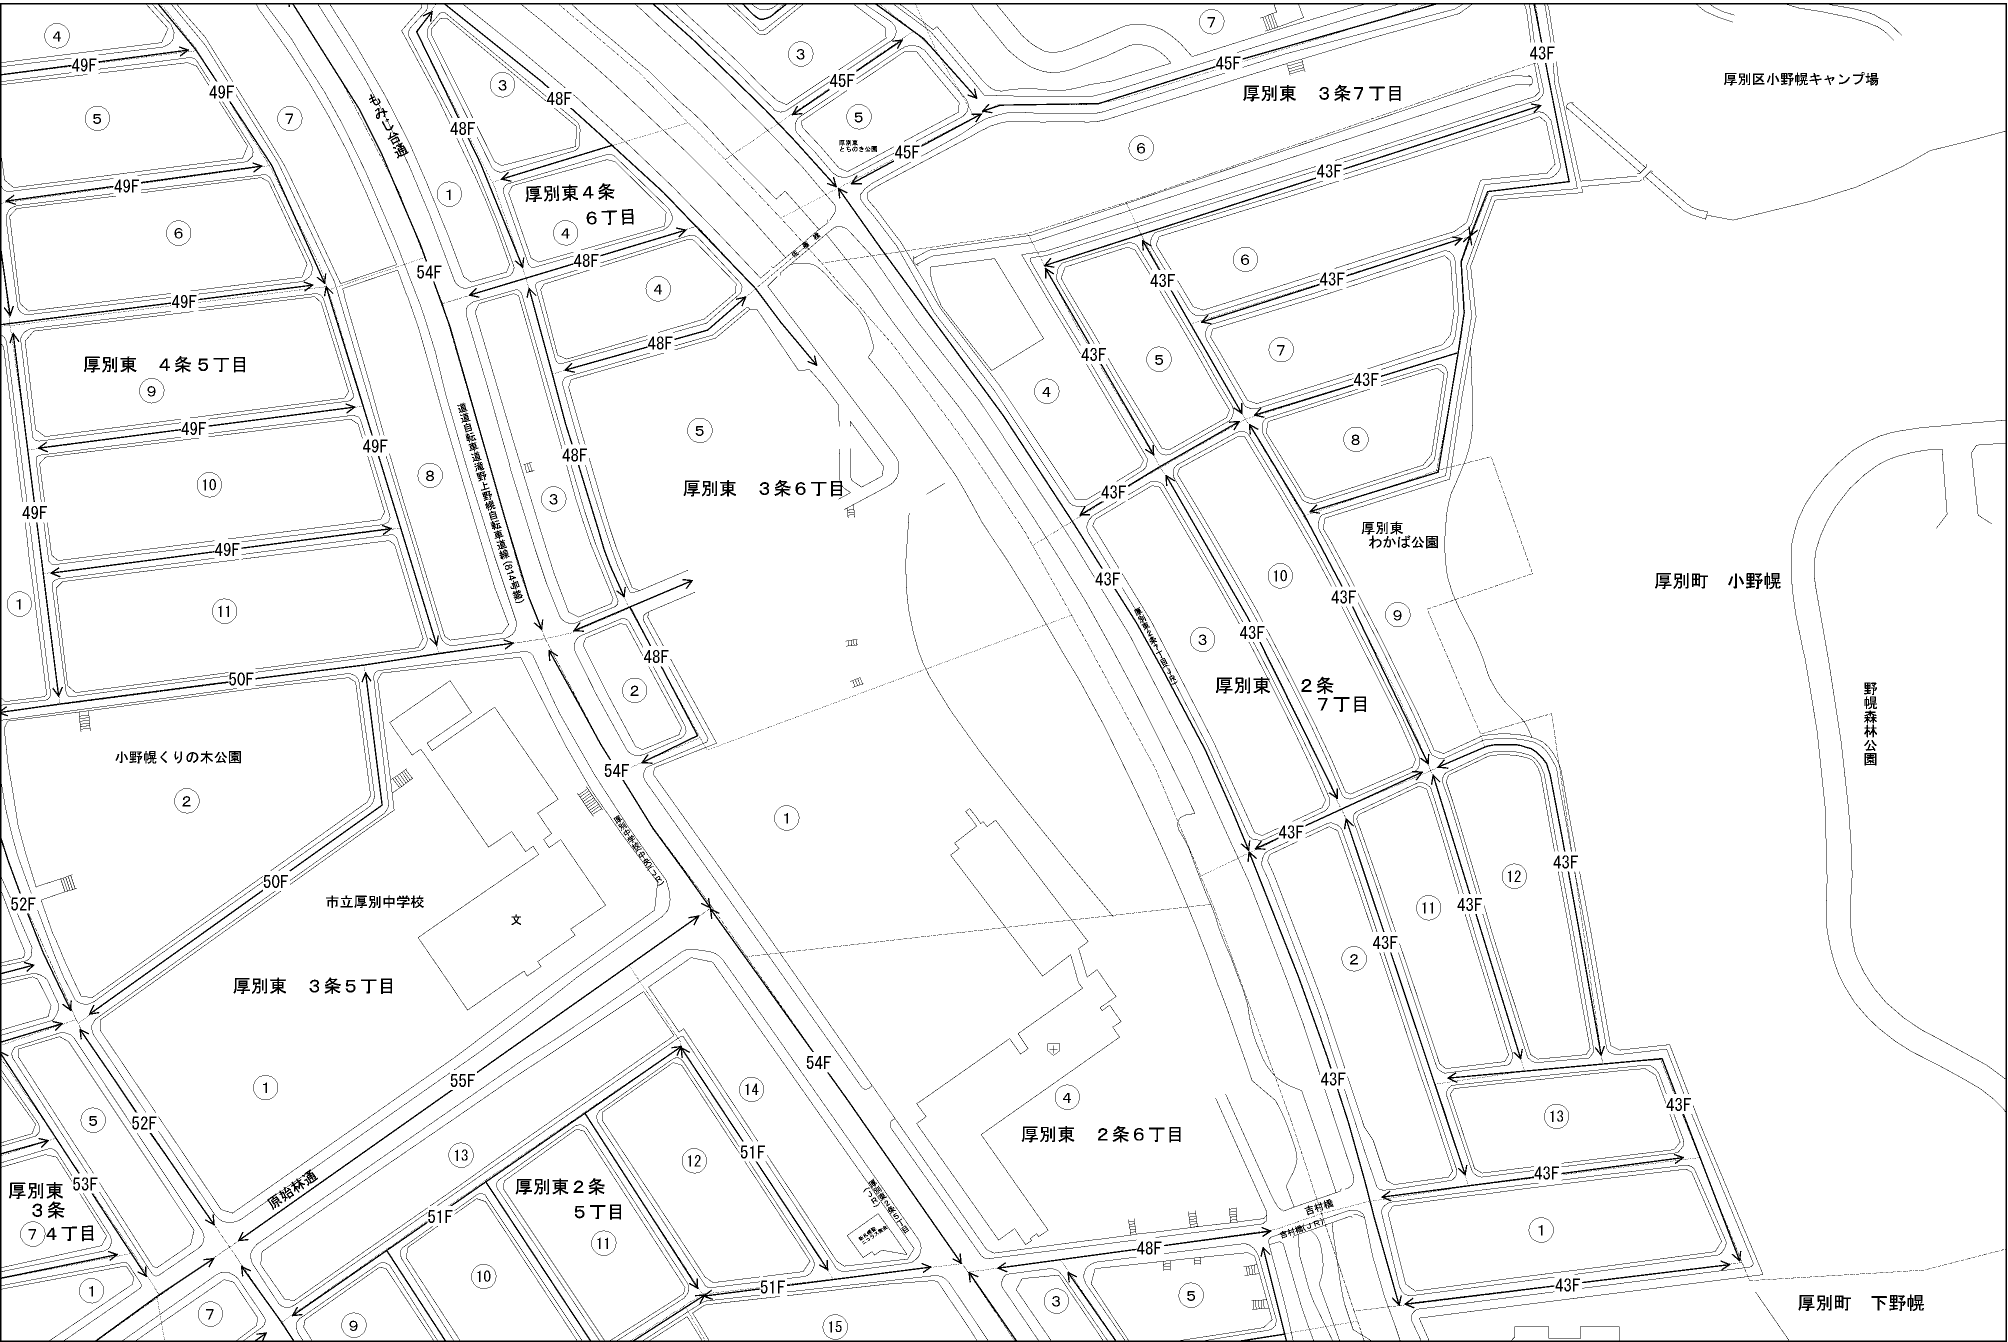

ビル街地区 高度商業地区 繁華街地区 普通商業・併用住宅地区 中小工場地区 大工場地区 普通住宅地区

記号	借地権割合	記号	借地権割合
A	90%	E	50%
B	80%	F	40%
C	70%	G	30%
D	60%		

厚別区
(札幌東署)

厚別区小野幌キャンプ場

厚別町 小野幌

野幌森林公園

厚別町 下野幌