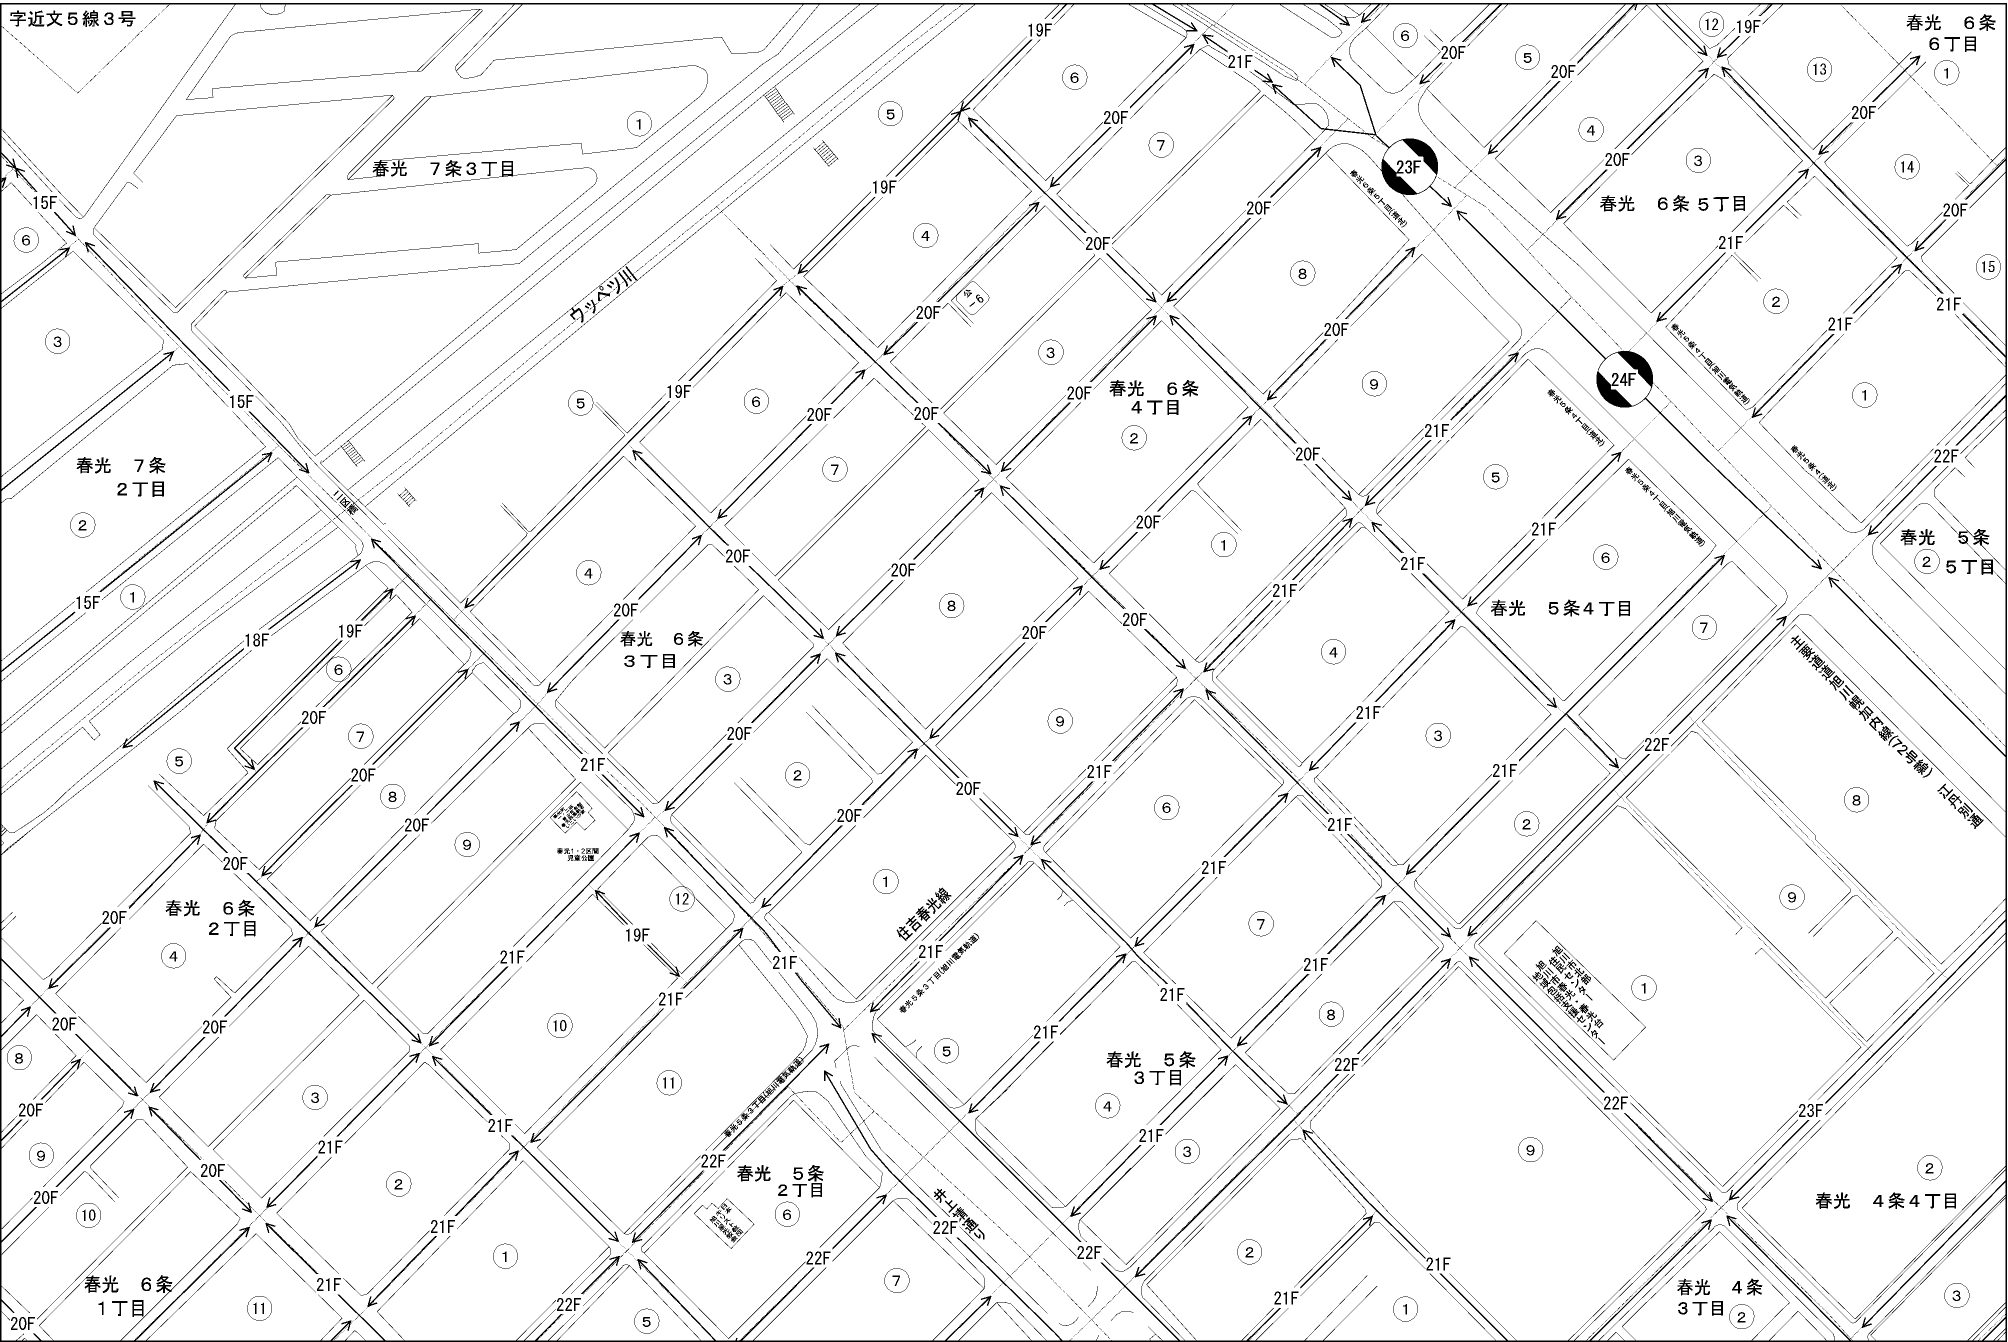

ビル街地区 高度商業地区 繁華街地区 普通商業・併用住宅地区 中小工場地区 大工場地区 普通住宅地区

記号	借地権割合	記号	借地権割合
A	90%	E	50%
B	80%	F	40%
C	70%	G	30%
D	60%		

旭川市  
(旭川中署)

字近文5線3号

春光 6条 6丁目

春光 7条 3丁目

春光 7条 2丁目

春光 6条 4丁目

春光 6条 5丁目

春光 5条 2丁目

春光 6条 3丁目

春光 5条 4丁目

春光 6条 2丁目

春光 5条 3丁目

春光 5条 2丁目

春光 6条 1丁目

春光 4条 3丁目

春光 4条 4丁目