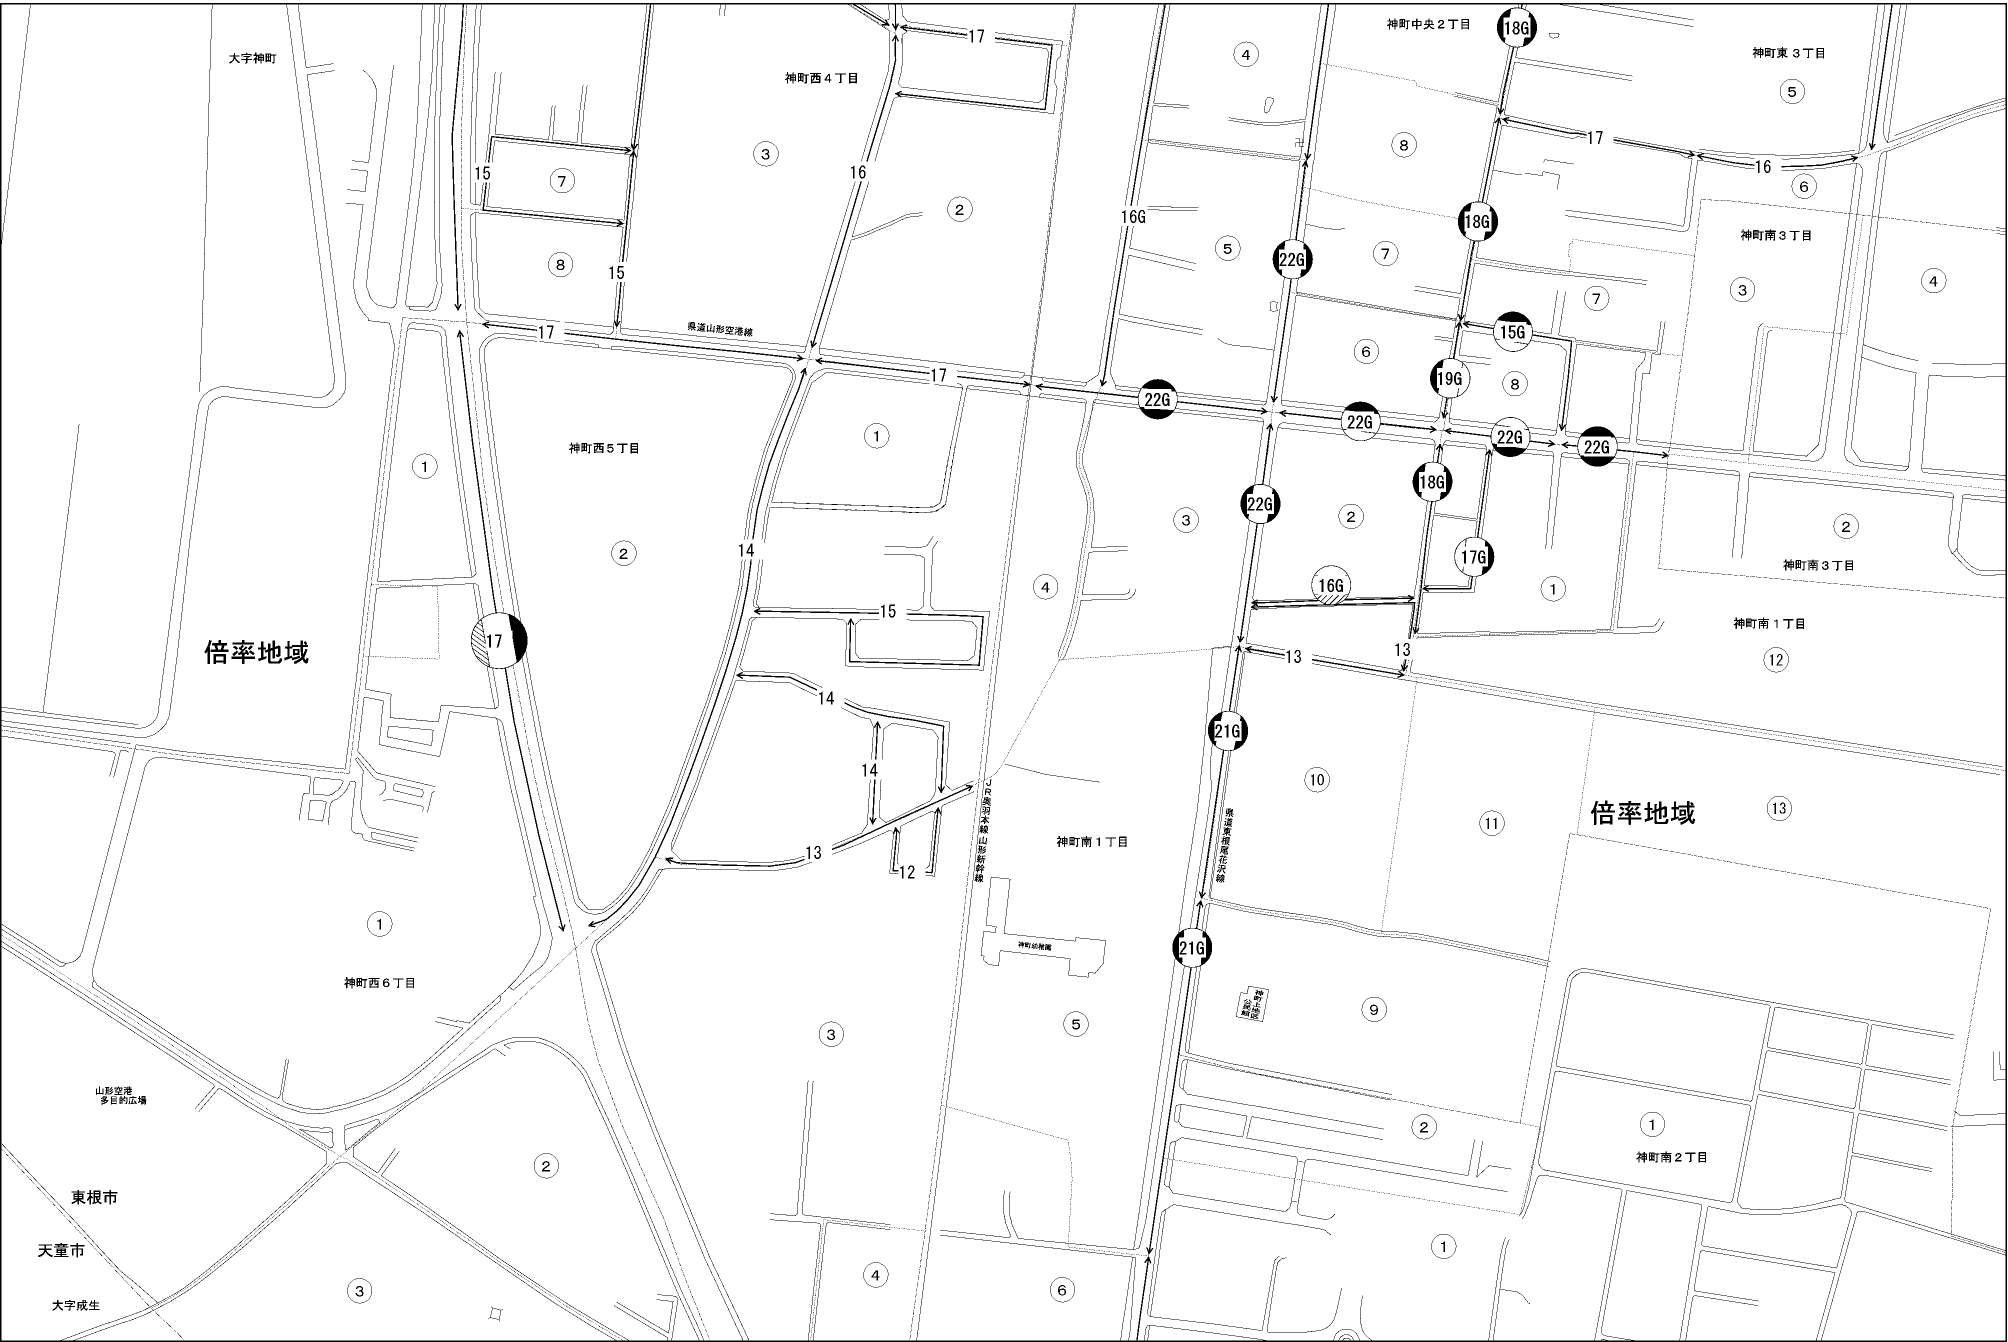

ビル街地区 高度商業地区 繁華街地区 普通商業・併用住宅地区 中小工場地区 大工場地区 普通住宅地区

記号	借地権割合	記号	借地権割合
A	90%	E	50%
B	80%	F	40%
C	70%	G	30%
D	60%		

東根市
(村山署)

東根市
天童市
大字成生