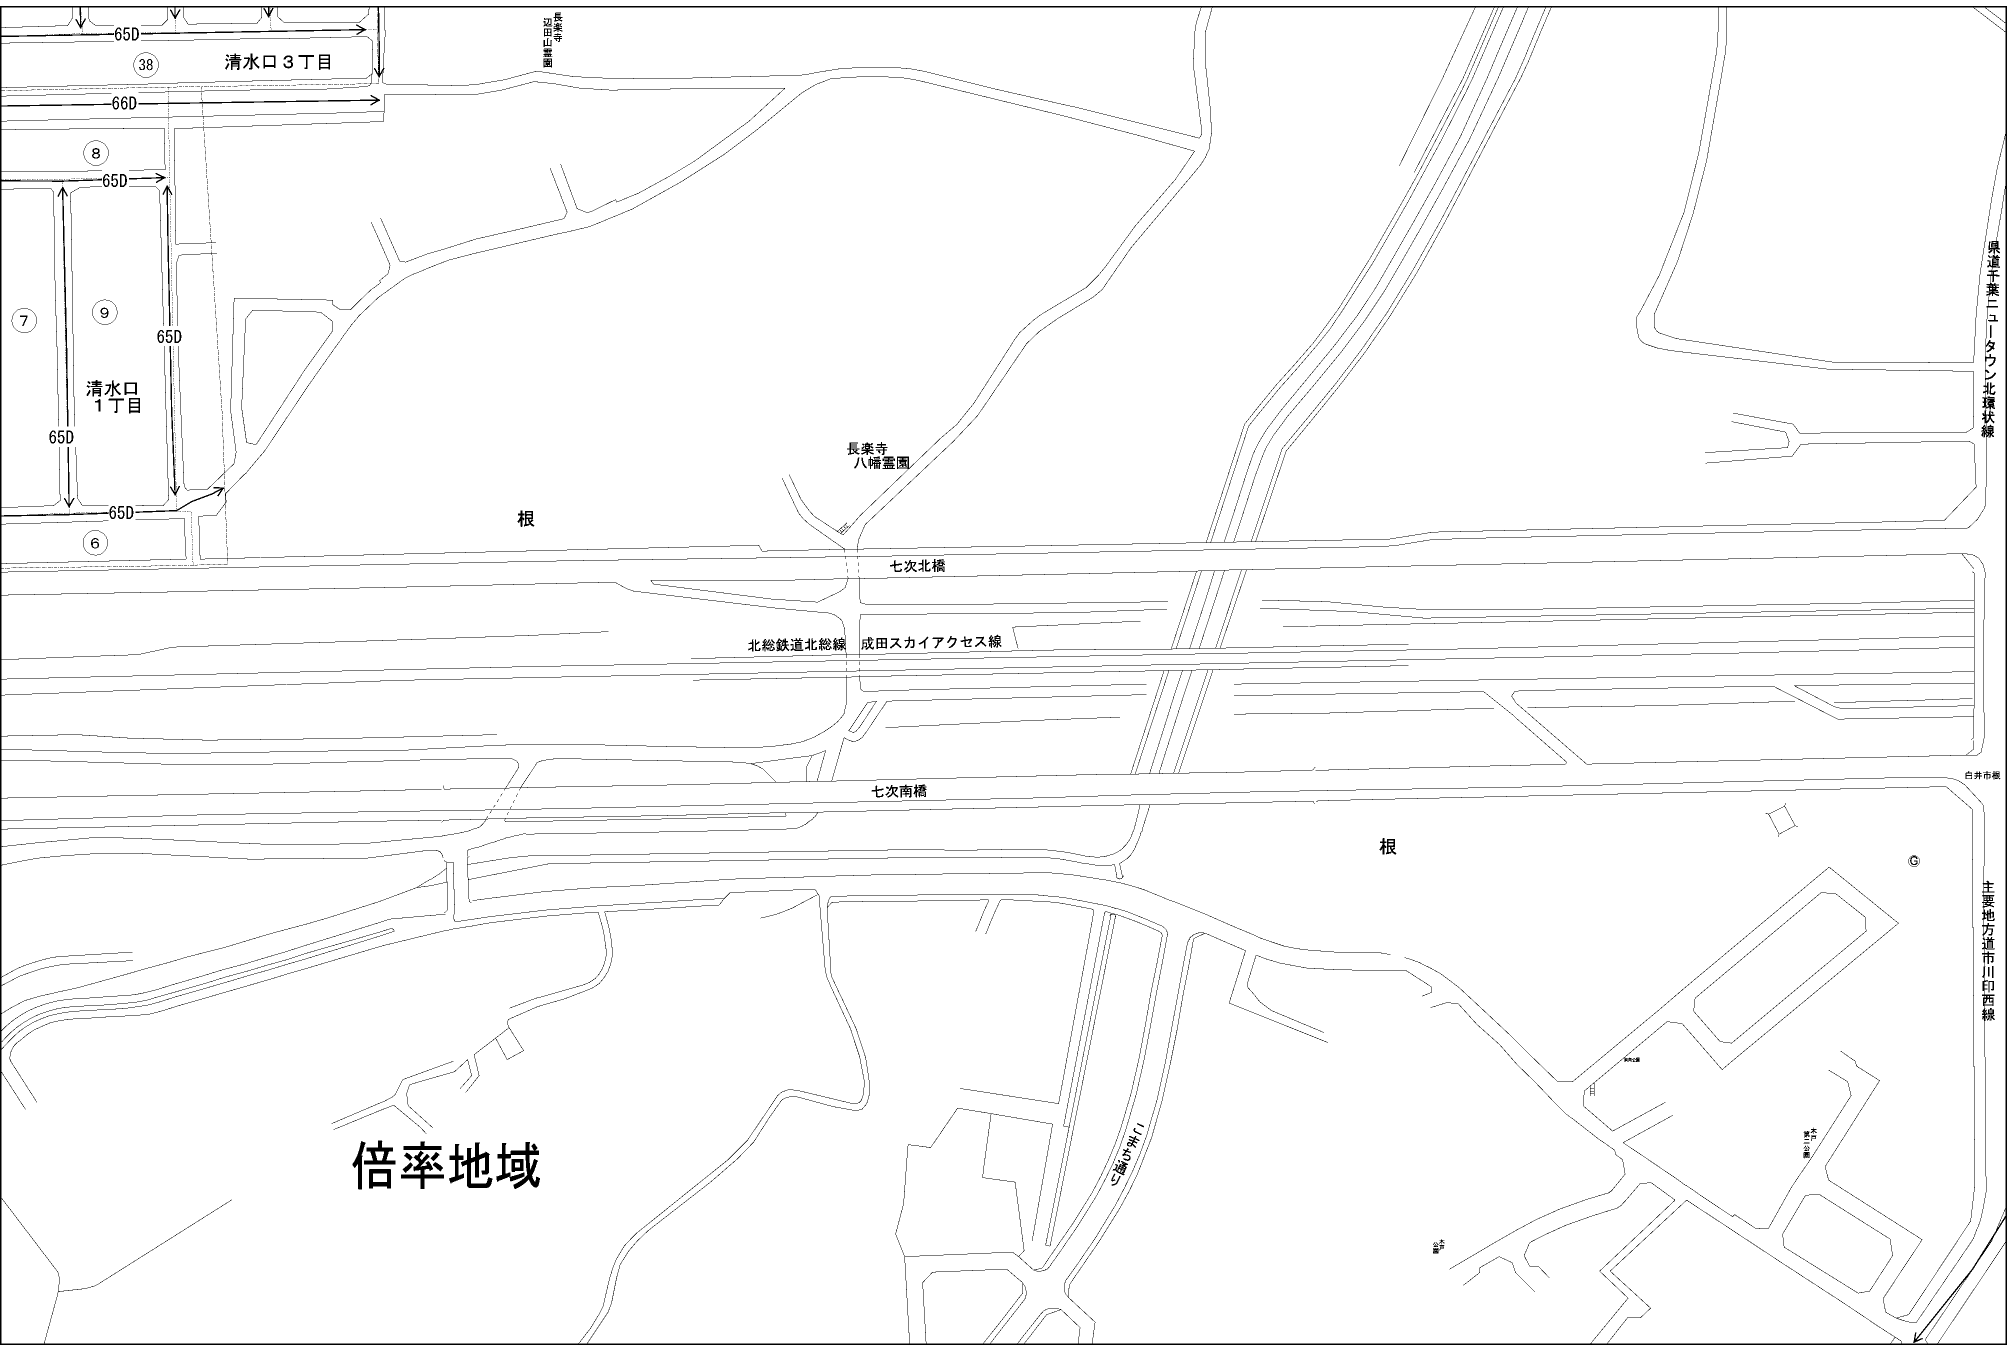

ビル街地区 高度商業地区 繁華街地区 普通商業・併用住宅地区 中小工場地区 大工場地区 普通住宅地区

記号	借地権割合	記号	借地権割合
A	90%	E	50%
B	80%	F	40%
C	70%	G	30%
D	60%		

白井市  
(成田署)

県道千葉二丁目から北環状線

白井市線

主要地方道市川印西線