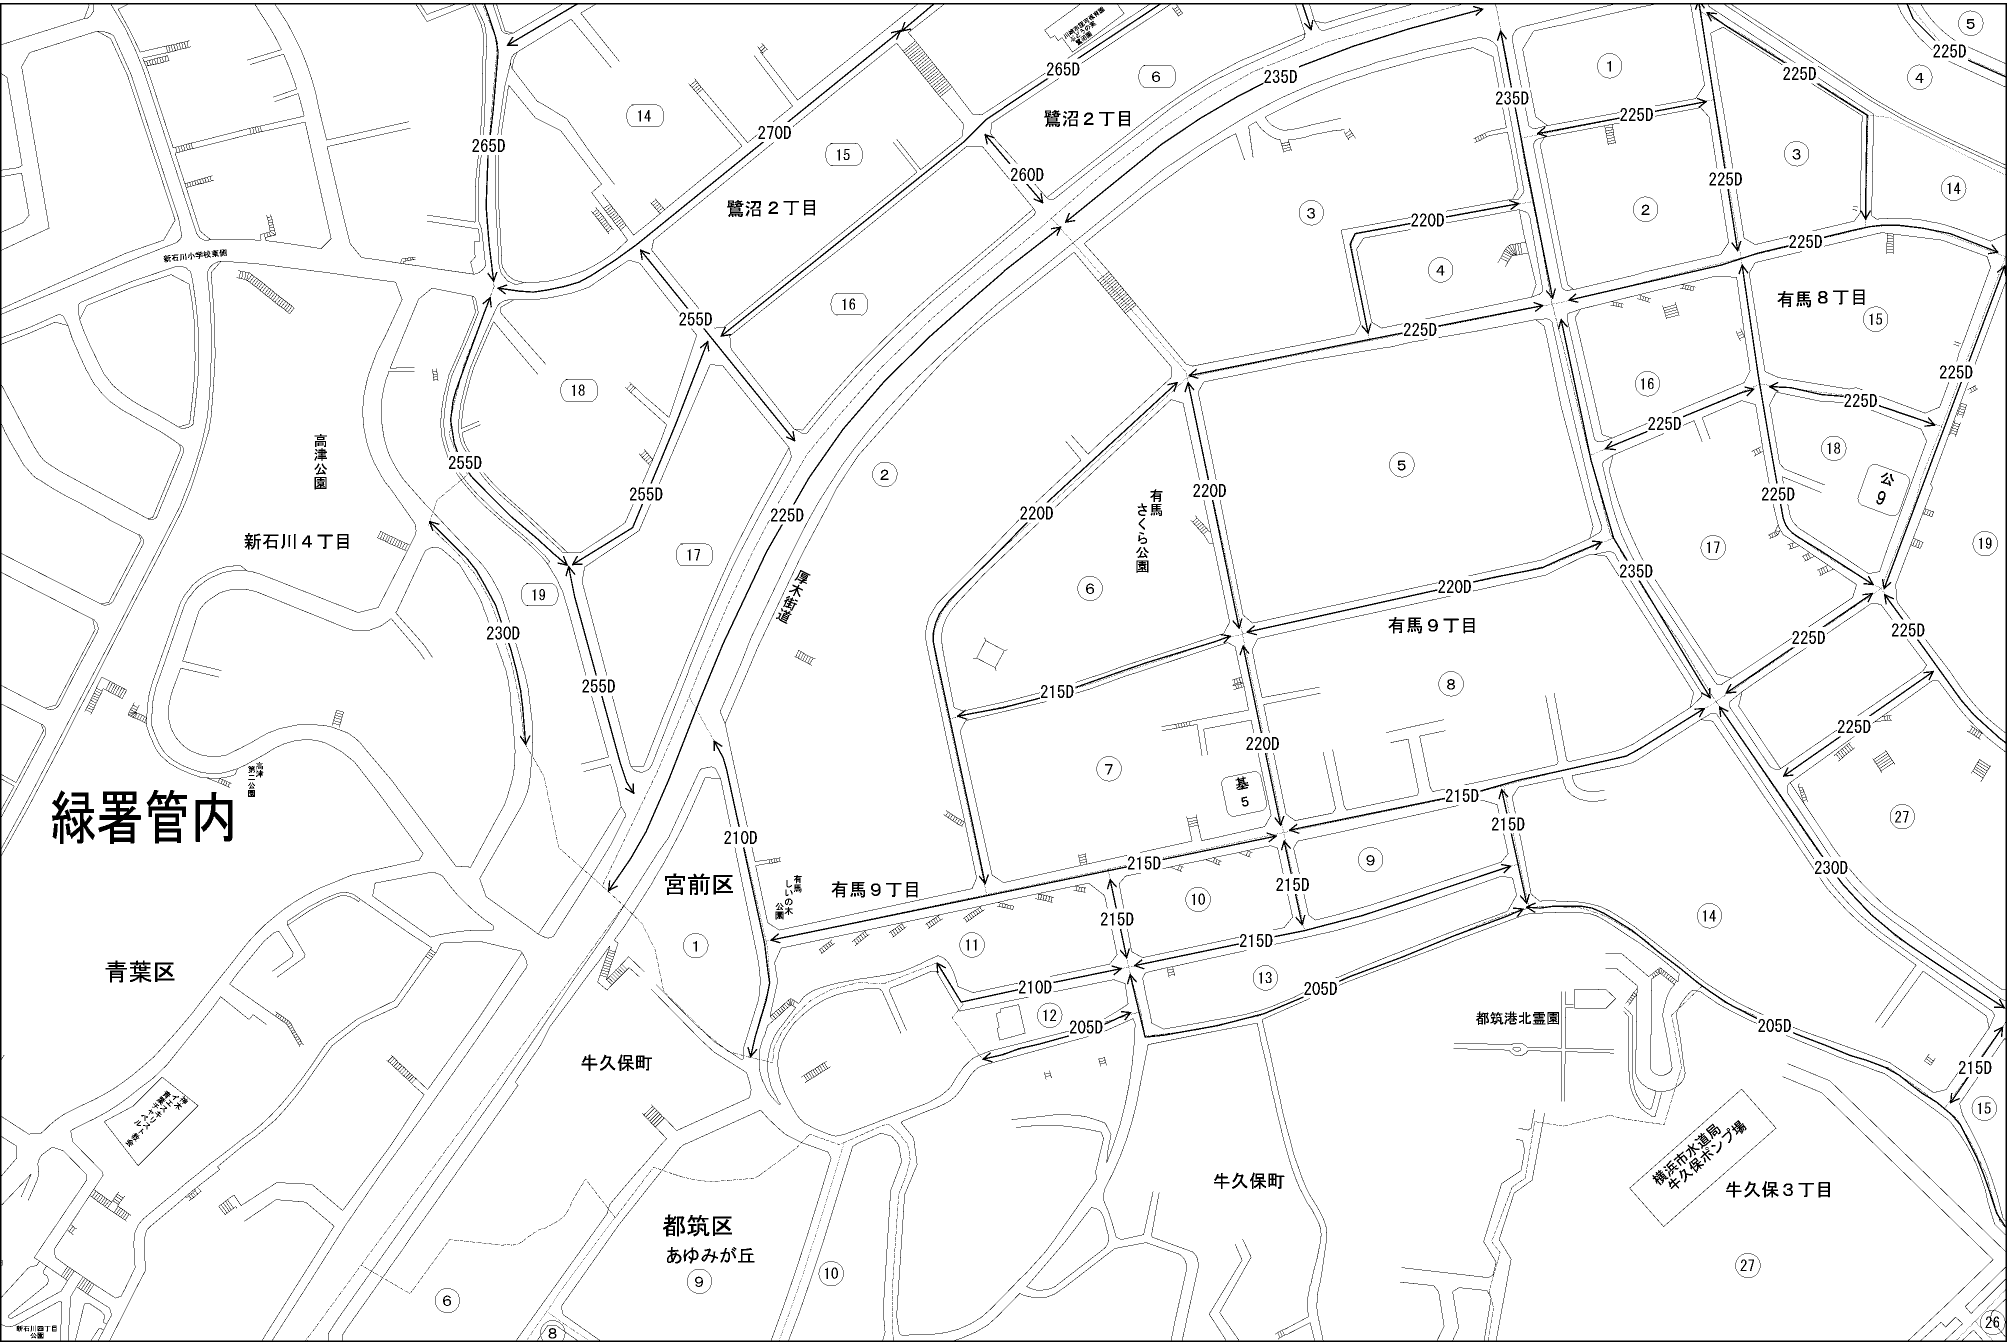

ビル街地区 高度商業地区 繁華街地区 普通商業・併用住宅地区 中小工場地区 大工場地区 普通住宅地区

記号	借地権割合	記号	借地権割合
A	90%	E	50%
B	80%	F	40%
C	70%	G	30%
D	60%		

緑署管内

青葉区

牛久保町

都筑区
あゆみが丘

牛久保町

牛久保3丁目

都筑港北霊園

横浜市北運動
牛久保ホップ場