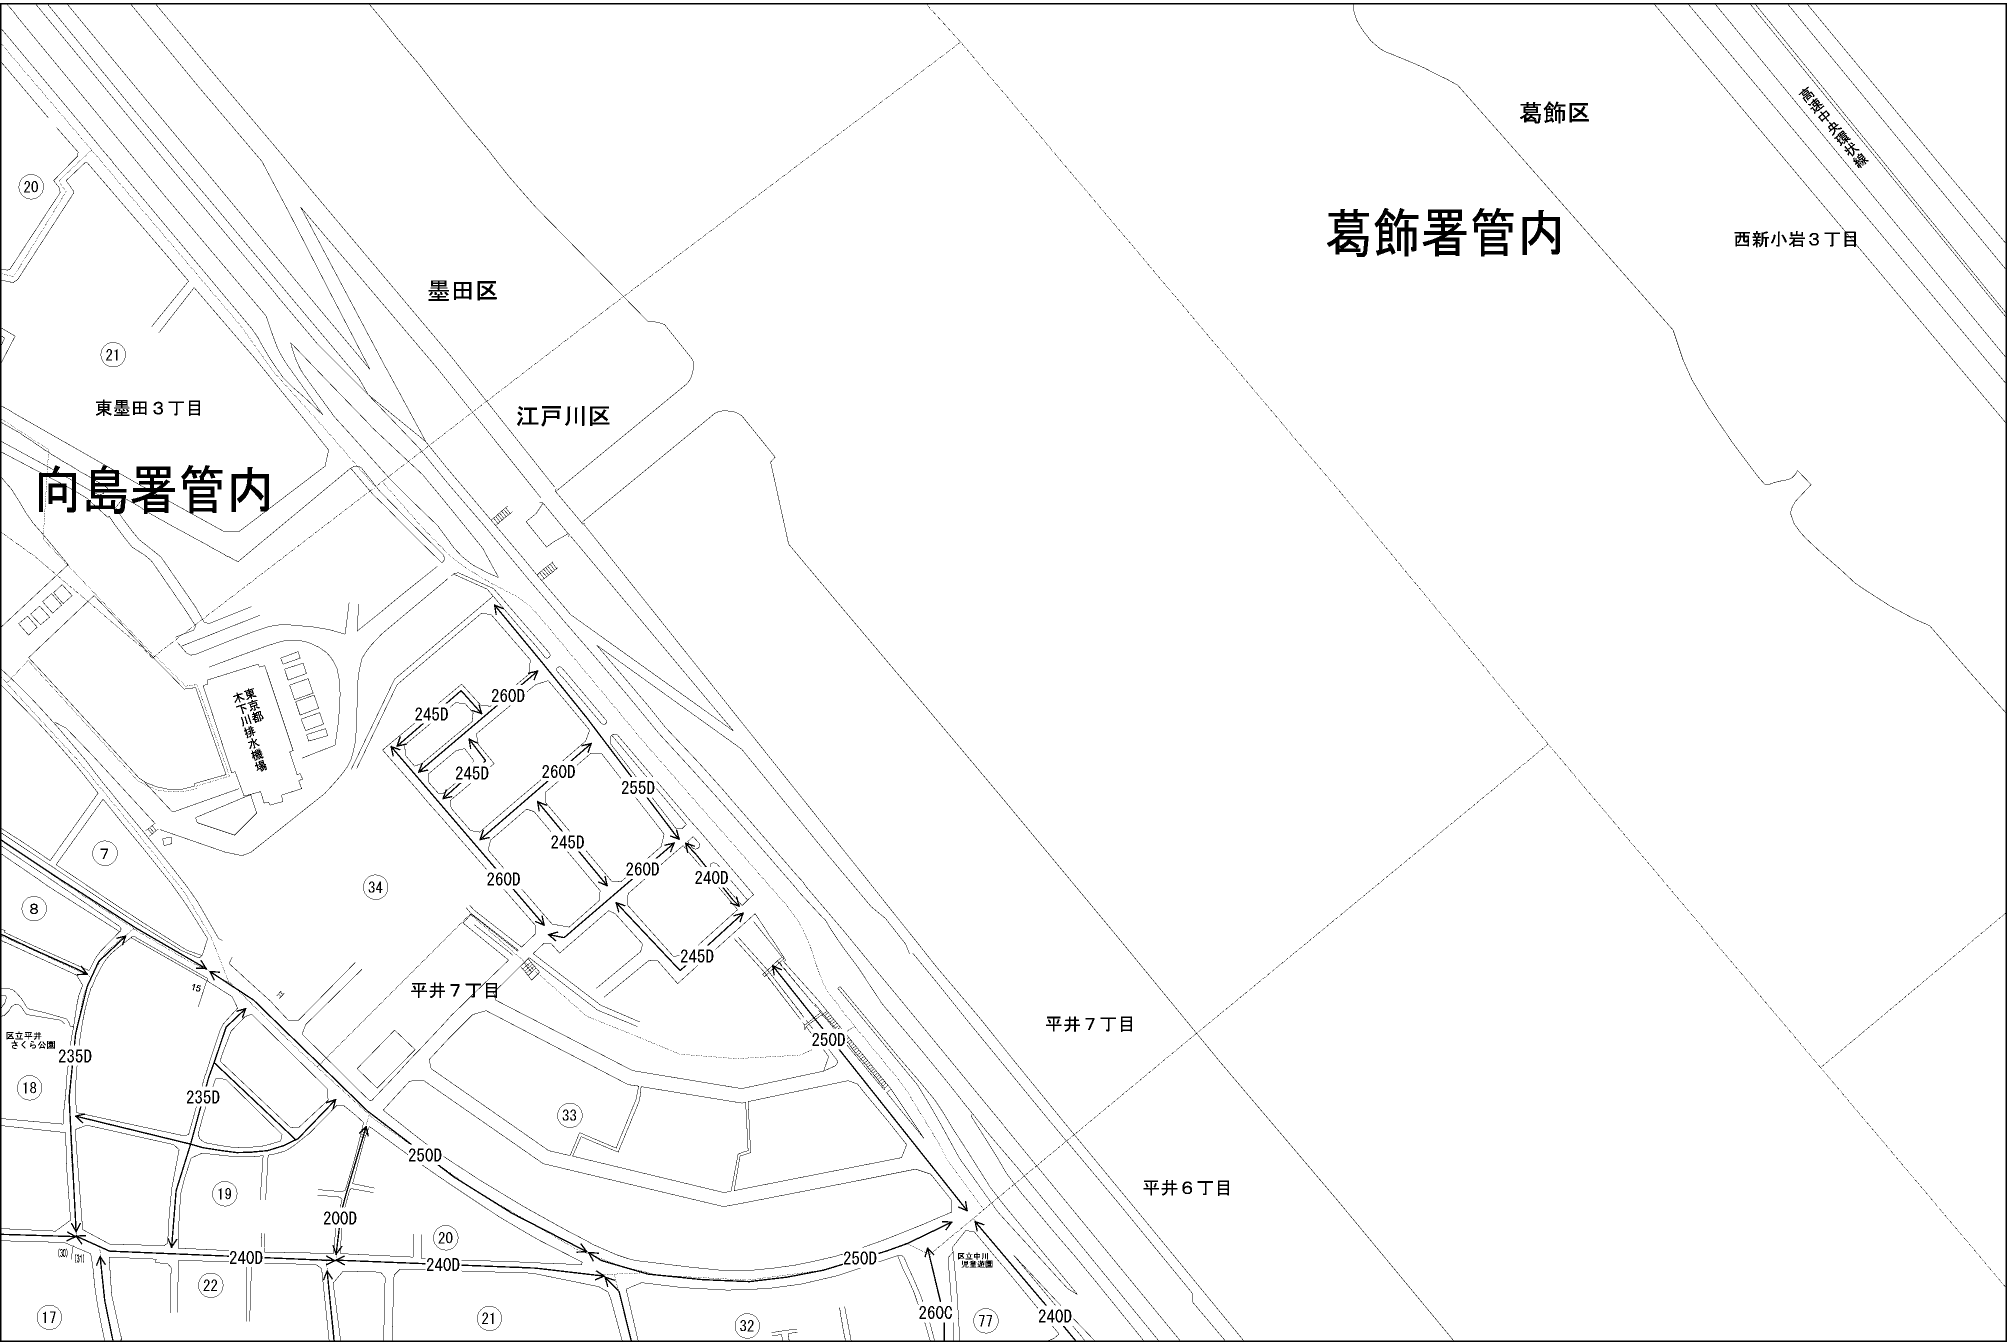

ビル街地区 高度商業地区 繁華街地区 普通商業・併用住宅地区 中小工場地区 大工場地区 普通住宅地区

記号	借地権割合	記号	借地権割合
A	90%	E	50%
B	80%	F	40%
C	70%	G	30%
D	60%		

向島署管内

葛飾署管内

墨田区

江戸川区

葛飾区

西新小岩3丁目

東墨田3丁目

平井7丁目

平井7丁目

平井6丁目

大塚下町
川柳水産市場

区立平井
さくら公園

区立中川
児童遊園