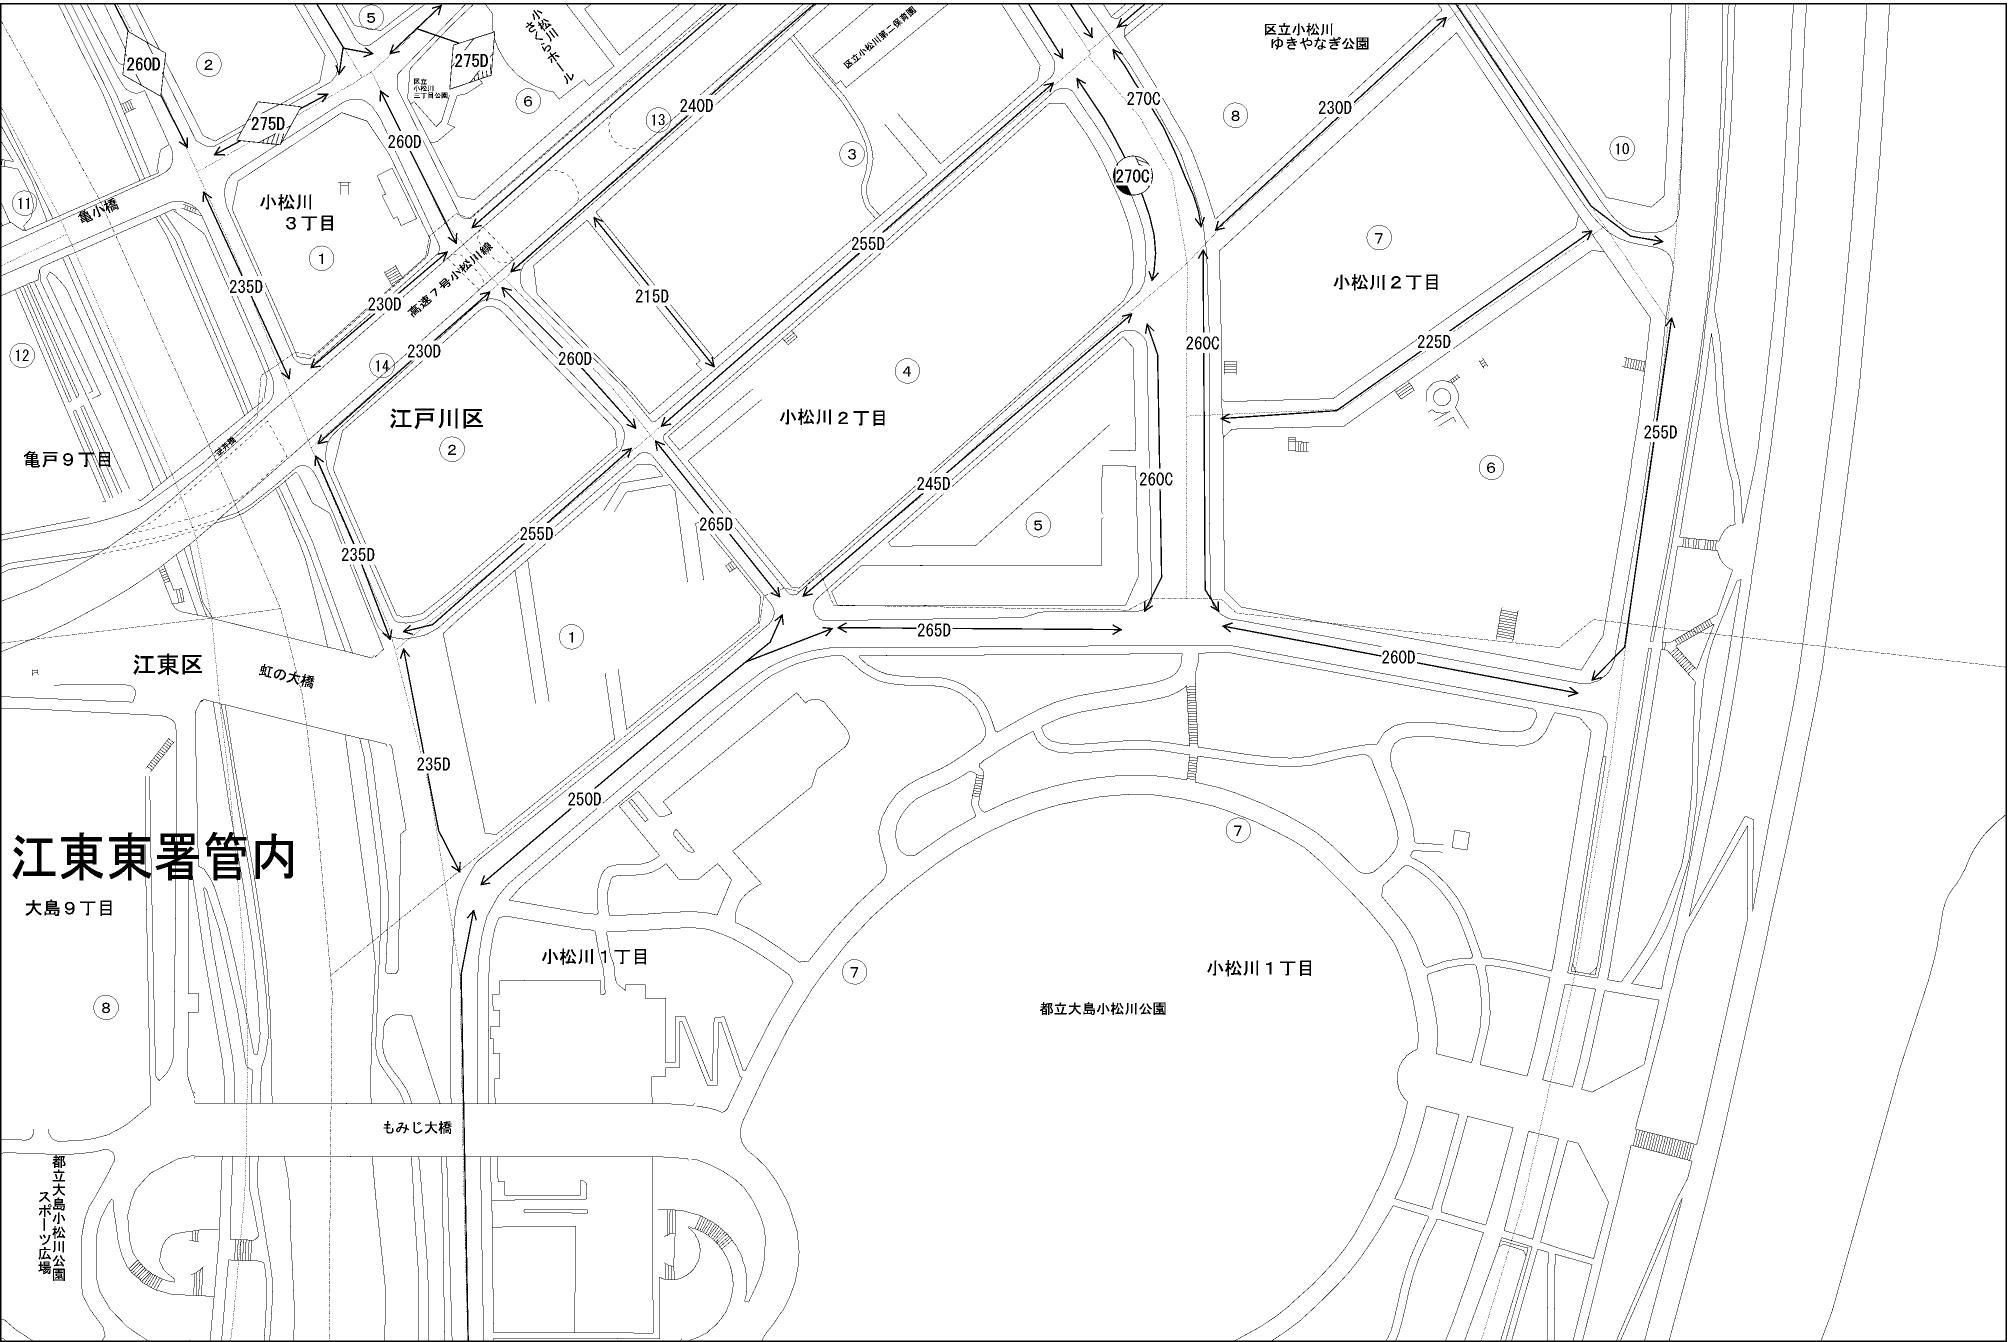

ビル街地区 高度商業地区 繁華街地区 普通商業・併用住宅地区 中小工場地区 大工場地区 普通住宅地区

記号	借地権割合	記号	借地権割合
A	90%	E	50%
B	80%	F	40%
C	70%	G	30%
D	60%		

江戸川区
(江戸川北署)

江東東署管内
大島9丁目