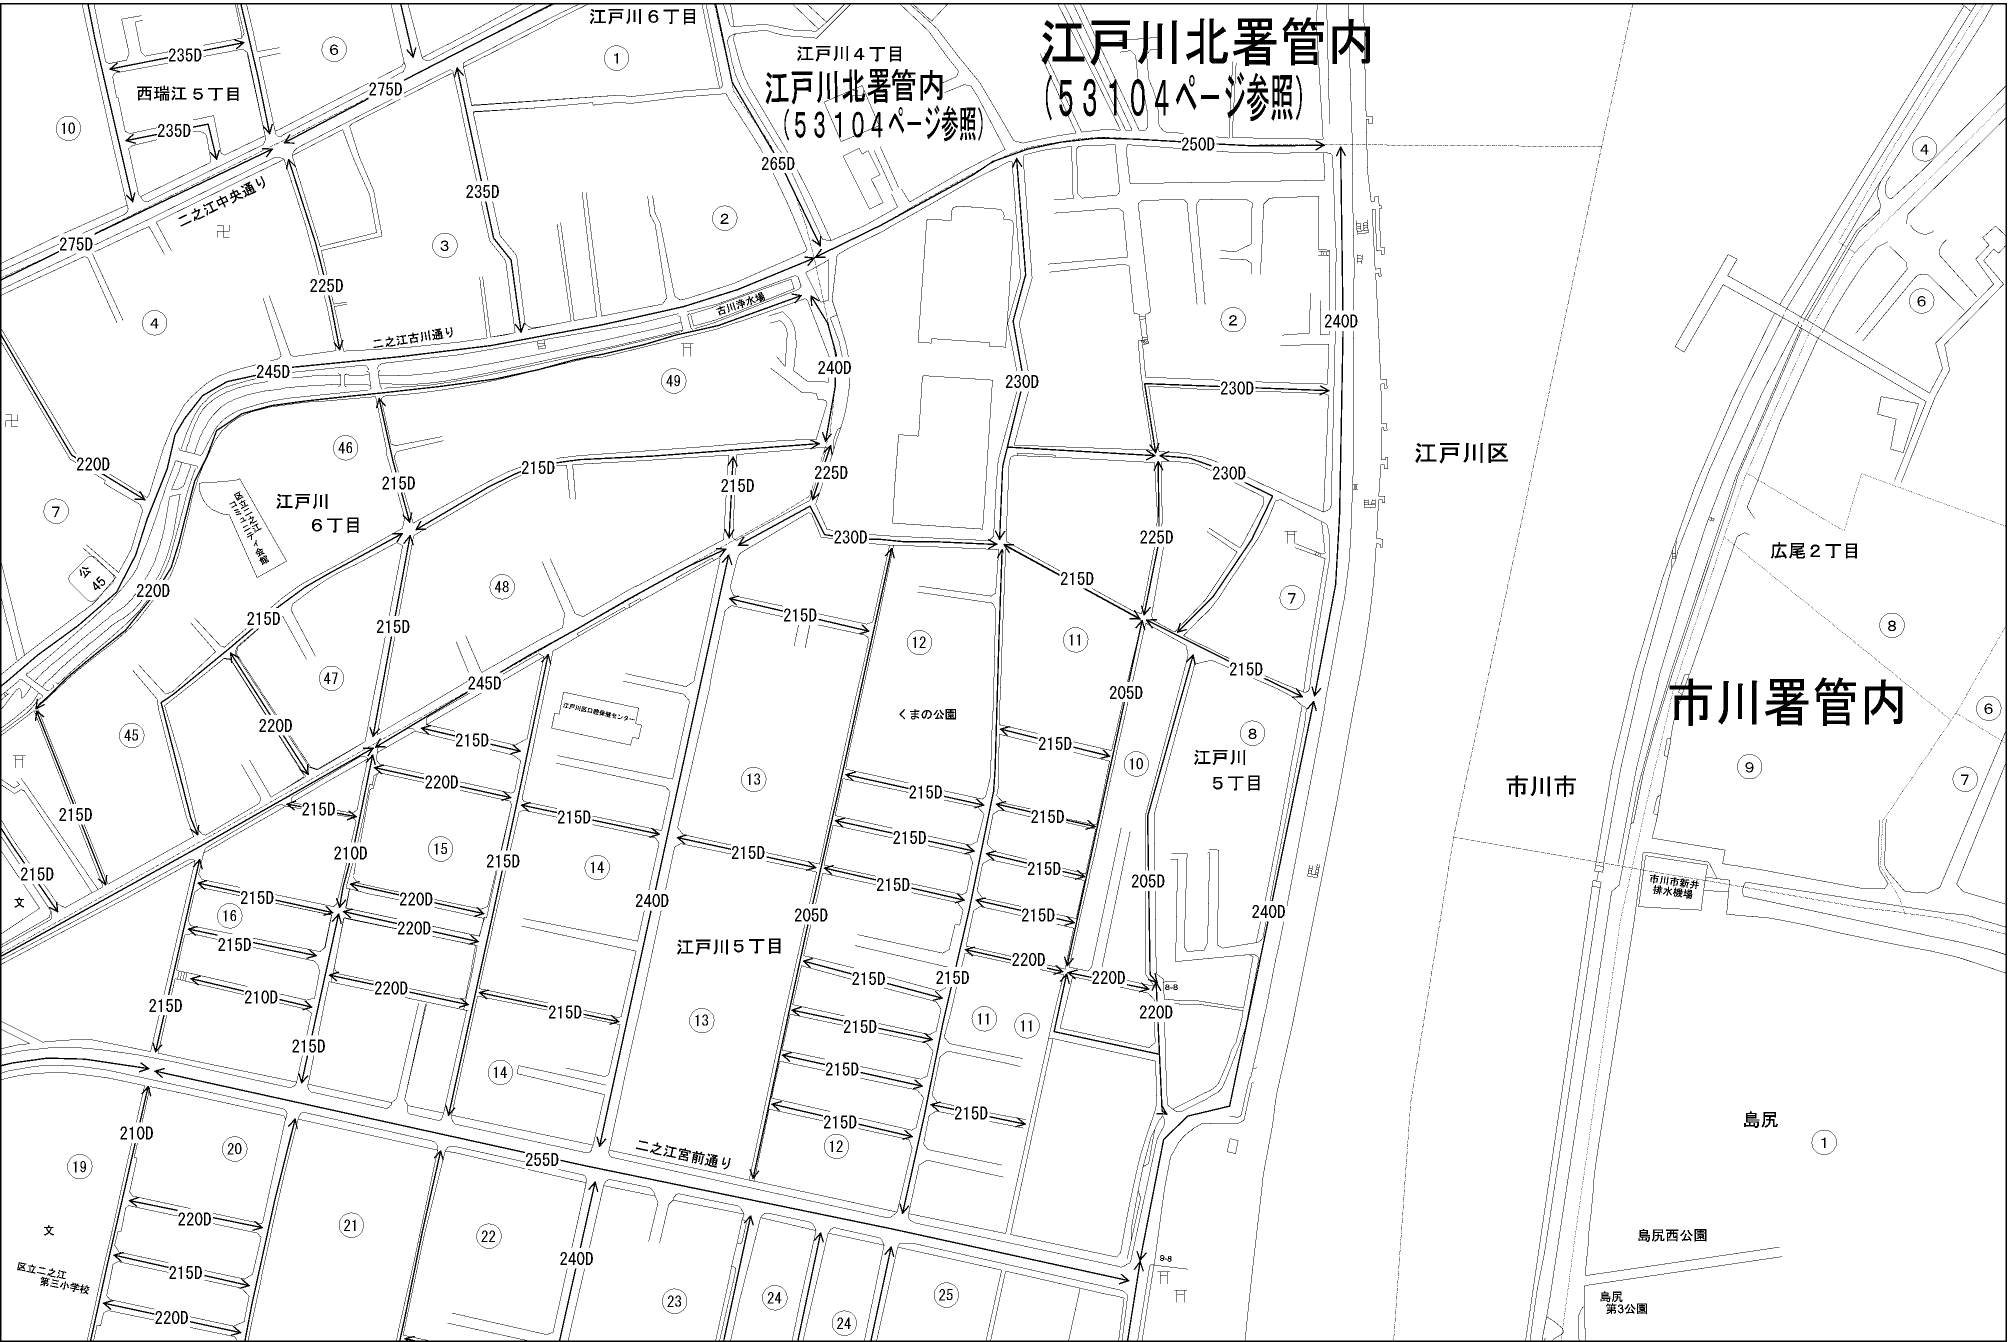

ビル街地区 高度商業地区 繁華街地区 普通商業・併用住宅地区 中小工場地区 大工場地区 普通住宅地区

記号	借地権割合	記号	借地権割合
A	90%	E	50%
B	80%	F	40%
C	70%	G	30%
D	60%		

江戸川北署管内  
(53104ページ参照)

江戸川北署管内  
(53104ページ参照)

市川署管内

江戸川区

市川市

島尻

島尻西公園

島尻  
第3公園