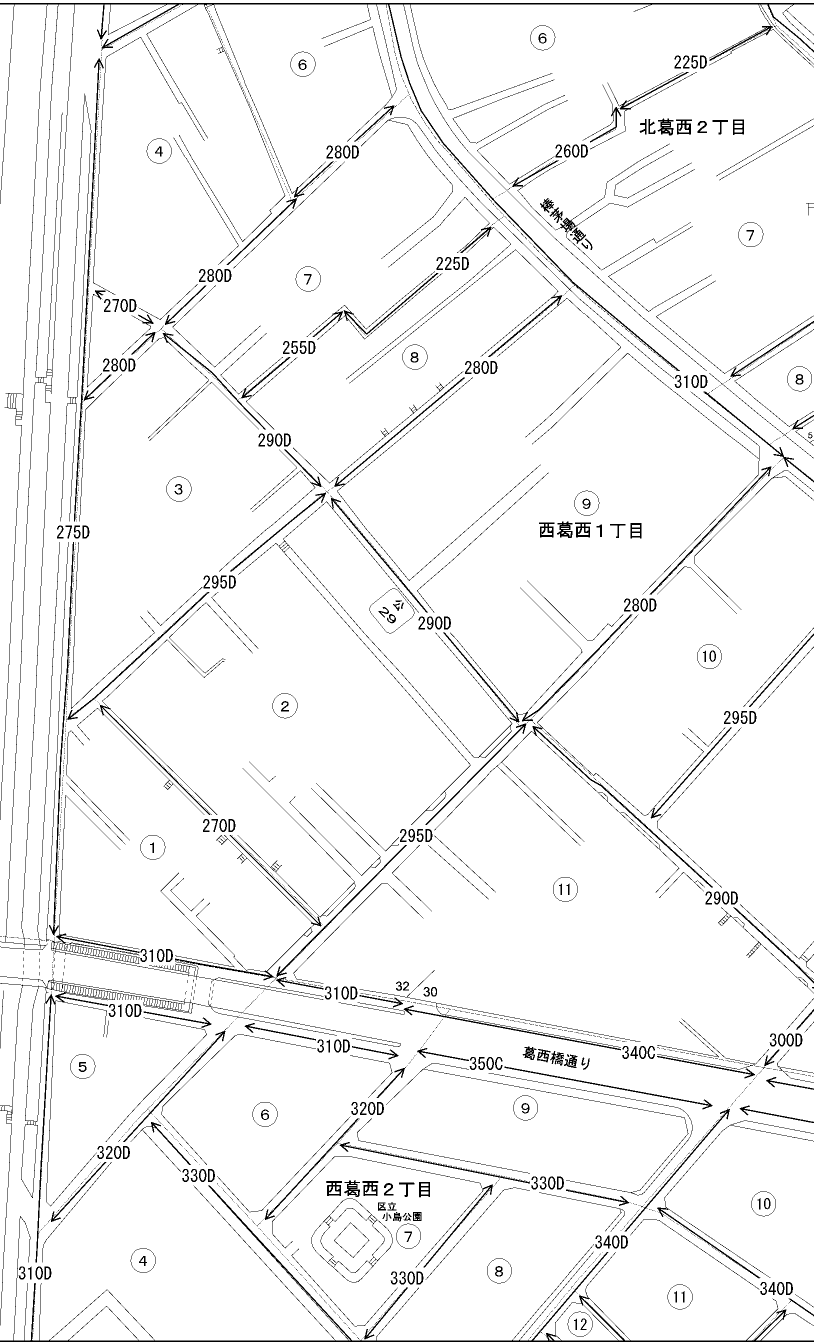

ビル街地区 高度商業地区 繁華街地区 普通商業・併用住宅地区 中小工場地区 大工場地区 普通住宅地区

記号	借地権割合	記号	借地権割合
A	90%	E	50%
B	80%	F	40%
C	70%	G	30%
D	60%		

54010
当図 54016
54020
江戸川区
(江戸川南署)
令和
1
54015

江東区

江戸川区

西葛西 1丁目

高速中央環状線

西葛西 2丁目

西葛西 2丁目
区立
小島公園
7